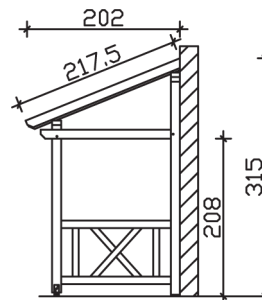

PADERBORN

Massive Konstruktion aus Konstruktionsvollholz (KVH-Fichte)

Vordach
PADERBOR-
N

- Ständer 12 x 12 cm
- Pfetten 12 x 12 cm
- Sparren 6 x 12 cm
- 20 mm Dachschalung

Gestaltungsbeispiel

VORDACH PADERBORN 336 x 202 cm

Datenblatt / Baubeschreibung

Material	KVH, Fichte
Farbbehandlung	Lasiert in Schiefergrau
Pfostenstärke	12 x 12 cm
Aufstellbreite	336 cm
Aufstelltiefe	202 cm
Dachfläche	5,71 m ²
Dachneigung	22 °
Dacheindeckung	Dachschalung
Dachstärke	20 mm
Montageart	Wandanbau
Gesamthöhe hinten	315 cm
Gesamthöhe vorne	220 cm
Durchgangshöhe vorne	208 cm
Pfostenabstand Breite	120 cm
Oberfläche Holz	41,3 m ²
Nicht im Lieferumfang enthalten	Dübel für die Wandmontage und Wandanschlussprofil
Verpackungsmaße	Paket 1: 120 cm x 330 cm x 42 cm 390,0 kg
Artikelnummer	206179-13-31

EAN-Nummer 4018211029426

Garantie 5 Jahre gemäß unseren Garantiebedingungen

PADERBORN
336 x 202 cm

Ansicht
vorne

Schnitt

Grundriss

PADERBORN

336 x 202 cm

Schnitte und Ansichten Maßstab 1:100