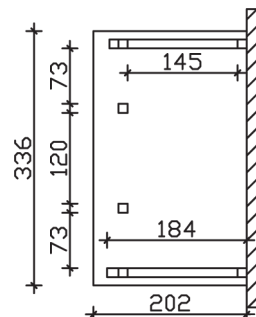

PADERBORN

Massive Konstruktion aus Konstruktionsvollholz (KVH-Fichte)

Vordach
PADERBOR-
N

- Ständer 12 x 12 cm
- Pfetten 12 x 12 cm
- Sparren 6 x 12 cm
- 20 mm Dachschalung

Gestaltungsbeispiel

VORDACH PADERBORN 336 x 202 cm

Datenblatt / Baubeschreibung

Material	KVH, Fichte
Farbbehandlung	Lasiert in Schiefergrau
Pfostenstärke	12 x 12 cm
Aufstellbreite	336 cm
Aufstelltiefe	202 cm
Dachfläche	5,71 m ²
Dachneigung	22 °
Dacheindeckung	Dachschalung
Dachstärke	20 mm
Montageart	Wandanbau
Gesamthöhe hinten	315 cm
Gesamthöhe vorne	220 cm
Durchgangshöhe vorne	208 cm
Pfostenabstand Breite	120 cm
Oberfläche Holz	41,3 m ²
Nicht im Lieferumfang enthalten	Dübel für die Wandmontage und Wandanschlussprofil
Verpackungsmaße	Paket 1: 120 cm x 330 cm x 42 cm 390,0 kg
Artikelnummer	206179-13-31

EAN-Nummer 4018211029426

Garantie 5 Jahre gemäß unseren Garantiebedingungen

PADERBORN
336 x 202 cm

Ansicht
vorne

Schnitt

Grundriss

PADERBORN

336 x 202 cm

Schnitte und Ansichten Maßstab 1:100