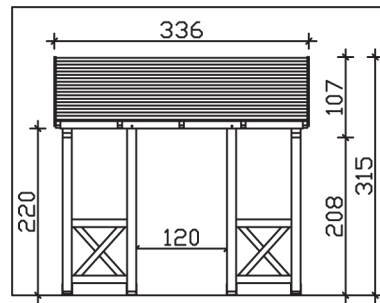

PADERBORN

Massive Konstruktion aus Konstruktionsvollholz (KVH-Fichte)

Vordach
PADERBOR-
N

- Ständer 12 x 12 cm
- Pfetten 12 x 12 cm
- Sparren 6 x 12 cm
- 20 mm Dachschalung

Gestaltungsbeispiel

VORDACH PADERBORN 336 x 202 cm

Datenblatt / Baubeschreibung

Material	KVH, Fichte
Farbbehandlung	Lasiert in Schiefergrau
Pfostenstärke	12 x 12 cm
Aufstellbreite	336 cm
Aufstelltiefe	202 cm
Dachfläche	5,71 m ²
Dachneigung	22 °
Dacheindeckung	Dachschalung
Dachstärke	20 mm
Montageart	Wandanbau
Gesamthöhe hinten	315 cm
Gesamthöhe vorne	220 cm
Durchgangshöhe vorne	208 cm
Pfostenabstand Breite	120 cm
Oberfläche Holz	41,3 m ²
Nicht im Lieferumfang enthalten	Dübel für die Wandmontage und Wandanschlussprofil
Verpackungsmaße	Paket 1: 120 cm x 330 cm x 42 cm 390,0 kg
Artikelnummer	206179-13-31

EAN-Nummer 4018211029426

Garantie 5 Jahre gemäß unseren Garantiebedingungen

PADERBORN
336 x 202 cm

Ansicht
vorne

Schnitt

Grundriss

PADERBORN

336 x 202 cm

Schnitte und Ansichten Maßstab 1:100