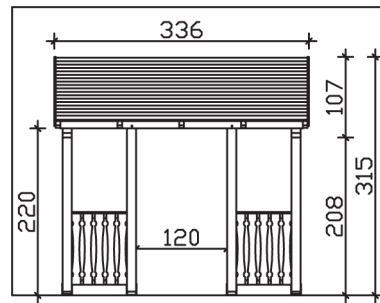

## VORDACH PADERBORN 336 x 202 cm

### Datenblatt / Baubeschreibung

<b>Material</b>	KVH, Fichte
<b>Farbbehandlung</b>	Lasiert in Eiche hell
<b>Pfostenstärke</b>	12 x 12 cm
<b>Aufstellbreite</b>	336 cm
<b>Aufstelltiefe</b>	202 cm
<b>Dachfläche</b>	5,71 m <sup>2</sup>
<b>Dachneigung</b>	22 °
<b>Dacheindeckung</b>	Dachschalung
<b>Dachstärke</b>	20 mm
<b>Montageart</b>	Wandanbau
<b>Gesamthöhe hinten</b>	315 cm
<b>Gesamthöhe vorne</b>	220 cm
<b>Durchgangshöhe vorne</b>	208 cm
<b>Pfostenabstand Breite</b>	120 cm
<b>Oberfläche Holz</b>	46,1 m <sup>2</sup>
<b>Nicht im Lieferumfang enthalten</b>	Dübel für die Wandmontage und Wandanschlussprofil
<b>Verpackungsmaße</b>	Paket 1: 120 cm x 335 cm x 42 cm 372,0 kg
<b>Artikelnummer</b>	206186-01-31

**EAN-Nummer** 4018211016259

**Garantie** 5 Jahre gemäß unseren Garantiebedingungen

---

**PADERBORN**  
336 x 202 cm

Ansicht  
vorne

Schnitt

Grundriss

## PADERBORN

336 x 202 cm

Schnitte und Ansichten Maßstab 1:100