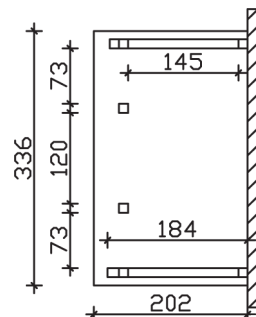

## VORDACH PADERBORN 336 x 202 cm

### Datenblatt / Baubeschreibung

<b>Material</b>	KVH, Fichte
<b>Farbbehandlung</b>	Lasiert in Eiche hell
<b>Pfostenstärke</b>	12 x 12 cm
<b>Aufstellbreite</b>	336 cm
<b>Aufstelltiefe</b>	202 cm
<b>Dachfläche</b>	5,71 m <sup>2</sup>
<b>Dachneigung</b>	22 °
<b>Dacheindeckung</b>	Dachschalung
<b>Dachstärke</b>	20 mm
<b>Montageart</b>	Wandanbau
<b>Gesamthöhe hinten</b>	315 cm
<b>Gesamthöhe vorne</b>	220 cm
<b>Durchgangshöhe vorne</b>	208 cm
<b>Pfostenabstand Breite</b>	120 cm
<b>Oberfläche Holz</b>	46,1 m <sup>2</sup>
<b>Nicht im Lieferumfang enthalten</b>	Dübel für die Wandmontage und Wandanschlussprofil
<b>Verpackungsmaße</b>	Paket 1: 120 cm x 335 cm x 42 cm 372,0 kg
<b>Artikelnummer</b>	206186-01-31

**EAN-Nummer** 4018211016259

**Garantie** 5 Jahre gemäß unseren Garantiebedingungen

---

**PADERBORN**  
336 x 202 cm

Ansicht  
vorne

Schnitt

Grundriss

## PADERBORN

336 x 202 cm

Schnitte und Ansichten Maßstab 1:100