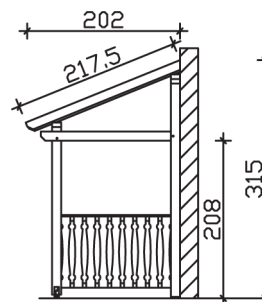

## VORDACH PADERBORN 336 x 202 cm

### Datenblatt / Baubeschreibung

<b>Material</b>	KVH, Fichte
<b>Farbbehandlung</b>	Lasiert in Eiche hell
<b>Pfostenstärke</b>	12 x 12 cm
<b>Aufstellbreite</b>	336 cm
<b>Aufstelltiefe</b>	202 cm
<b>Dachfläche</b>	5,71 m <sup>2</sup>
<b>Dachneigung</b>	22 °
<b>Dacheindeckung</b>	Dachschalung
<b>Dachstärke</b>	20 mm
<b>Montageart</b>	Wandanbau
<b>Gesamthöhe hinten</b>	315 cm
<b>Gesamthöhe vorne</b>	220 cm
<b>Durchgangshöhe vorne</b>	208 cm
<b>Pfostenabstand Breite</b>	120 cm
<b>Oberfläche Holz</b>	46,1 m <sup>2</sup>
<b>Nicht im Lieferumfang enthalten</b>	Dübel für die Wandmontage und Wandanschlussprofil
<b>Verpackungsmaße</b>	Paket 1: 120 cm x 335 cm x 42 cm 372,0 kg
<b>Artikelnummer</b>	206186-01-31

**EAN-Nummer** 4018211016259

**Garantie** 5 Jahre gemäß unseren Garantiebedingungen

---

**PADERBORN**  
336 x 202 cm

Ansicht  
vorne

Schnitt

Grundriss

## PADERBORN

336 x 202 cm

Schnitte und Ansichten Maßstab 1:100