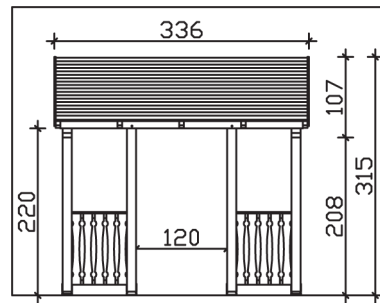

PADERBORN

Massive Konstruktion aus Konstruktionsvollholz (KVH-Fichte)

Vordach
PADERBOR-
N

- Ständer 12 x 12 cm
- Pfetten 12 x 12 cm
- Sparren 6 x 12 cm
- 20 mm Dachschalung

Gestaltungsbeispiel

VORDACH PADERBORN 336 x 202 cm

Datenblatt / Baubeschreibung

Material	KVH, Fichte
Farbbehandlung	Lasiert in Nussbaum
Pfostenstärke	12 x 12 cm
Aufstellbreite	336 cm
Aufstelltiefe	202 cm
Dachfläche	5,71 m ²
Dachneigung	22 °
Dacheindeckung	Dachschalung
Dachstärke	20 mm
Montageart	Wandanbau
Gesamthöhe hinten	315 cm
Gesamthöhe vorne	220 cm
Durchgangshöhe vorne	208 cm
Pfostenabstand Breite	120 cm
Oberfläche Holz	46,1 m ²
Nicht im Lieferumfang enthalten	Dübel für die Wandmontage und Wandanschlussprofil
Verpackungsmaße	Paket 1: 120 cm x 335 cm x 42 cm 372,0 kg
Artikelnummer	206186-03-31

EAN-Nummer 4018211016976

Garantie 5 Jahre gemäß unseren Garantiebedingungen

PADERBORN
336 x 202 cm

Ansicht
vorne

Schnitt

Grundriss

PADERBORN

336 x 202 cm

Schnitte und Ansichten Maßstab 1:100