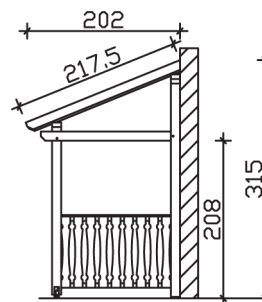

PADERBORN

Massive Konstruktion aus Konstruktionsvollholz (KVH-Fichte)

Vordach
PADERBOR-
N

- Ständer 12 x 12 cm
- Pfetten 12 x 12 cm
- Sparren 6 x 12 cm
- 20 mm Dachschalung

Gestaltungsbeispiel

VORDACH PADERBORN 336 x 202 cm

Datenblatt / Baubeschreibung

Material	KVH, Fichte
Farbbehandlung	Lasiert in Nussbaum
Pfostenstärke	12 x 12 cm
Aufstellbreite	336 cm
Aufstelltiefe	202 cm
Dachfläche	5,71 m ²
Dachneigung	22 °
Dacheindeckung	Dachschalung
Dachstärke	20 mm
Montageart	Wandanbau
Gesamthöhe hinten	315 cm
Gesamthöhe vorne	220 cm
Durchgangshöhe vorne	208 cm
Pfostenabstand Breite	120 cm
Oberfläche Holz	46,1 m ²
Nicht im Lieferumfang enthalten	Dübel für die Wandmontage und Wandanschlussprofil
Verpackungsmaße	Paket 1: 120 cm x 335 cm x 42 cm 372,0 kg
Artikelnummer	206186-03-31

EAN-Nummer 4018211016976

Garantie 5 Jahre gemäß unseren Garantiebedingungen

PADERBORN
336 x 202 cm

Ansicht
vorne

Schnitt

Grundriss

PADERBORN

336 x 202 cm

Schnitte und Ansichten Maßstab 1:100