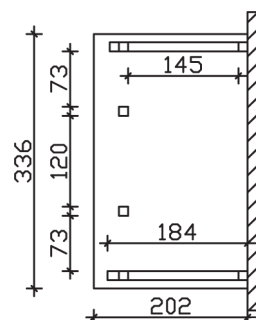

PADERBORN

Massive Konstruktion aus Konstruktionsvollholz (KVH-Fichte)

Vordach
PADERBOR-
N

- Ständer 12 x 12 cm
- Pfetten 12 x 12 cm
- Sparren 6 x 12 cm
- 20 mm Dachschalung

Gestaltungsbeispiel

VORDACH PADERBORN 336 x 202 cm

Datenblatt / Baubeschreibung

Material	KVH, Fichte
Farbbehandlung	Lasiert in Nussbaum
Pfostenstärke	12 x 12 cm
Aufstellbreite	336 cm
Aufstelltiefe	202 cm
Dachfläche	5,71 m ²
Dachneigung	22 °
Dacheindeckung	Dachschalung
Dachstärke	20 mm
Montageart	Wandanbau
Gesamthöhe hinten	315 cm
Gesamthöhe vorne	220 cm
Durchgangshöhe vorne	208 cm
Pfostenabstand Breite	120 cm
Oberfläche Holz	46,1 m ²
Nicht im Lieferumfang enthalten	Dübel für die Wandmontage und Wandanschlussprofil
Verpackungsmaße	Paket 1: 120 cm x 335 cm x 42 cm 372,0 kg
Artikelnummer	206186-03-31

EAN-Nummer 4018211016976

Garantie 5 Jahre gemäß unseren Garantiebedingungen

PADERBORN
336 x 202 cm

Ansicht
vorne

Schnitt

Grundriss

PADERBORN

336 x 202 cm

Schnitte und Ansichten Maßstab 1:100