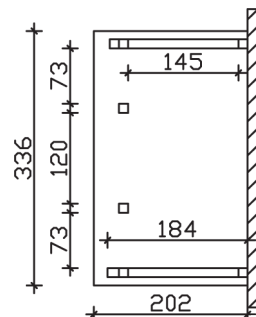

PADERBORN

Massive Konstruktion aus Konstruktionsvollholz (KVH-Fichte)

Vordach
PADERBOR-
N

- Ständer 12 x 12 cm
- Pfetten 12 x 12 cm
- Sparren 6 x 12 cm
- 20 mm Dachschalung

Gestaltungsbeispiel

VORDACH PADERBORN 336 x 202 cm

Datenblatt / Baubeschreibung

Material	KVH, Fichte
Farbbehandlung	Lasiert in Weiß
Pfostenstärke	12 x 12 cm
Aufstellbreite	336 cm
Aufstelltiefe	202 cm
Dachfläche	5,71 m ²
Dachneigung	22 °
Dacheindeckung	Dachschalung
Dachstärke	20 mm
Montageart	Wandanbau
Gesamthöhe hinten	315 cm
Gesamthöhe vorne	220 cm
Durchgangshöhe vorne	208 cm
Pfostenabstand Breite	120 cm
Oberfläche Holz	46,1 m ²
Nicht im Lieferumfang enthalten	Dübel für die Wandmontage und Wandanschlussprofil
Verpackungsmaße	Paket 1: 120 cm x 335 cm x 42 cm 372,0 kg
Artikelnummer	206186-11-31

EAN-Nummer 4018211017331

Garantie 5 Jahre gemäß unseren Garantiebedingungen

PADERBORN
336 x 202 cm

Ansicht
vorne

Schnitt

Grundriss

PADERBORN

336 x 202 cm

Schnitte und Ansichten Maßstab 1:100