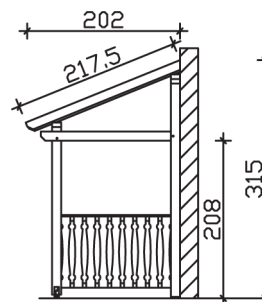

PADERBORN

Massive Konstruktion aus Konstruktionsvollholz (KVH-Fichte)

Vordach
PADERBOR-
N

- Ständer 12 x 12 cm
- Pfetten 12 x 12 cm
- Sparren 6 x 12 cm
- 20 mm Dachschalung

Gestaltungsbeispiel

VORDACH PADERBORN 336 x 202 cm

Datenblatt / Baubeschreibung

Material	KVH, Fichte
Farbbehandlung	Lasiert in Weiß
Pfostenstärke	12 x 12 cm
Aufstellbreite	336 cm
Aufstelltiefe	202 cm
Dachfläche	5,71 m ²
Dachneigung	22 °
Dacheindeckung	Dachschalung
Dachstärke	20 mm
Montageart	Wandanbau
Gesamthöhe hinten	315 cm
Gesamthöhe vorne	220 cm
Durchgangshöhe vorne	208 cm
Pfostenabstand Breite	120 cm
Oberfläche Holz	46,1 m ²
Nicht im Lieferumfang enthalten	Dübel für die Wandmontage und Wandanschlussprofil
Verpackungsmaße	Paket 1: 120 cm x 335 cm x 42 cm 372,0 kg
Artikelnummer	206186-11-31

EAN-Nummer 4018211017331

Garantie 5 Jahre gemäß unseren Garantiebedingungen

PADERBORN
336 x 202 cm

Ansicht
vorne

Schnitt

Grundriss

PADERBORN

336 x 202 cm

Schnitte und Ansichten Maßstab 1:100