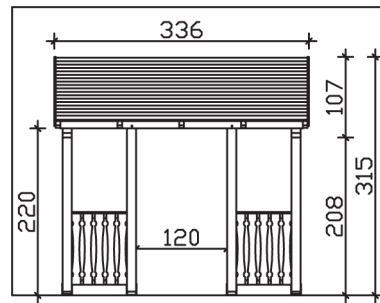

PADERBORN

Massive Konstruktion aus Konstruktionsvollholz (KVH-Fichte)

Vordach
PADERBOR-
N

- Ständer 12 x 12 cm
- Pfetten 12 x 12 cm
- Sparren 6 x 12 cm
- 20 mm Dachschalung

Gestaltungsbeispiel

VORDACH PADERBORN 336 x 202 cm

Datenblatt / Baubeschreibung

Material	KVH, Fichte
Farbbehandlung	Lasiert in Weiß
Pfostenstärke	12 x 12 cm
Aufstellbreite	336 cm
Aufstelltiefe	202 cm
Dachfläche	5,71 m ²
Dachneigung	22 °
Dacheindeckung	Dachschalung
Dachstärke	20 mm
Montageart	Wandanbau
Gesamthöhe hinten	315 cm
Gesamthöhe vorne	220 cm
Durchgangshöhe vorne	208 cm
Pfostenabstand Breite	120 cm
Oberfläche Holz	46,1 m ²
Nicht im Lieferumfang enthalten	Dübel für die Wandmontage und Wandanschlussprofil
Verpackungsmaße	Paket 1: 120 cm x 335 cm x 42 cm 372,0 kg
Artikelnummer	206186-11-31

EAN-Nummer 4018211017331

Garantie 5 Jahre gemäß unseren Garantiebedingungen

PADERBORN
336 x 202 cm

Ansicht
vorne

Schnitt

Grundriss

PADERBORN

336 x 202 cm

Schnitte und Ansichten Maßstab 1:100