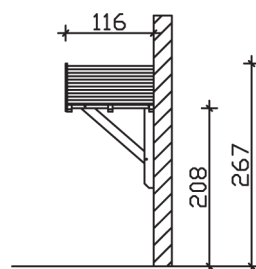

Massive Konstruktion aus Konstruktionsvollholz (KVH-Fichte)

Vordach
SIEGEN
247 x 116 cm

- Ständer 12 x 12 cm
- Pfetten 12 x 12 cm
- Sparren 6 x 12 cm
- 20 mm Dachschalung

Gestaltungsbeispiel

VORDACH SIEGEN 247 x 116 cm

Datenblatt / Baubeschreibung

Material	KVH, Fichte
Farbbehandlung	Unbehandelt
Pfostenstärke	12 x 12 cm
Aufstellbreite	247 cm
Aufstelltiefe	116 cm
Dachfläche	3,1 m ²
Dachneigung	22 °
Dacheindeckung	Dachschalung
Dachstärke	20 mm
Montageart	Wandanbau
Durchgangshöhe vorne	208 cm
Pfostenabstand Breite	130 cm
Oberfläche Holz	16,6 m ²
Nicht im Lieferumfang enthalten	Dübel für die Wandmontage und Wandanschlussprofil
Verpackungsmaße	Paket 1: 120 cm x 160 cm x 40 cm 150,0 kg
Artikelnummer	206216-00-31
EAN-Nummer	4018211206216
Garantie	5 Jahre gemäß unseren Garantiebedingungen

Material	KVH, Fichte
Farbbehandlung	Unbehandelt
Pfostenstärke	12 x 12 cm
Aufstellbreite	247 cm
Aufstelltiefe	116 cm
Dachfläche	3,1 m ²
Dachneigung	22 °
Dacheindeckung	Dachschalung
Dachstärke	20 mm
Montageart	Wandanbau
Durchgangshöhe vorne	208 cm
Pfostenabstand Breite	130 cm
Oberfläche Holz	16,6 m ²
Nicht im Lieferumfang enthalten	Dübel für die Wandmontage und Wandanschlussprofil
Verpackungsmaße	Paket 1: 120 cm x 160 cm x 40 cm 150,0 kg
Artikelnummer	206216-00-31
EAN-Nummer	4018211206216
Garantie	5 Jahre gemäß unseren Garantiebedingungen

SIEGEN
247 x 116 cm

Ansicht
vorne

Schnitt

Grundriss

SIEGEN
247 x 116 cm

Schnitte und Ansichten Maßstab 1:100