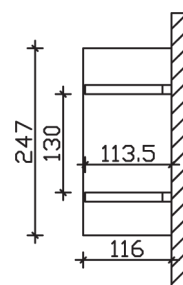

Massive Konstruktion aus Konstruktionsvollholz (KVH-Fichte)

Vordach
SIEGEN
247 x 116 cm

- Ständer 12 x 12 cm
- Pfetten 12 x 12 cm
- Sparren 6 x 12 cm
- 20 mm Dachschalung

Gestaltungsbeispiel

VORDACH SIEGEN 247 x 116 cm

Datenblatt / Baubeschreibung

Material	KVH, Fichte
Farbbehandlung	Unbehandelt
Pfostenstärke	12 x 12 cm
Aufstellbreite	247 cm
Aufstelltiefe	116 cm
Dachfläche	3,1 m ²
Dachneigung	22 °
Dacheindeckung	Dachschalung
Dachstärke	20 mm
Montageart	Wandanbau
Durchgangshöhe vorne	208 cm
Pfostenabstand Breite	130 cm
Oberfläche Holz	16,6 m ²
Nicht im Lieferumfang enthalten	Dübel für die Wandmontage und Wandanschlussprofil
Verpackungsmaße	Paket 1: 120 cm x 160 cm x 40 cm 150,0 kg
Artikelnummer	206216-00-31
EAN-Nummer	4018211206216
Garantie	5 Jahre gemäß unseren Garantiebedingungen

Material	KVH, Fichte
Farbbehandlung	Unbehandelt
Pfostenstärke	12 x 12 cm
Aufstellbreite	247 cm
Aufstelltiefe	116 cm
Dachfläche	3,1 m ²
Dachneigung	22 °
Dacheindeckung	Dachschalung
Dachstärke	20 mm
Montageart	Wandanbau
Durchgangshöhe vorne	208 cm
Pfostenabstand Breite	130 cm
Oberfläche Holz	16,6 m ²
Nicht im Lieferumfang enthalten	Dübel für die Wandmontage und Wandanschlussprofil
Verpackungsmaße	Paket 1: 120 cm x 160 cm x 40 cm 150,0 kg
Artikelnummer	206216-00-31
EAN-Nummer	4018211206216
Garantie	5 Jahre gemäß unseren Garantiebedingungen

SIEGEN
247 x 116 cm

Ansicht
vorne

Schnitt

Grundriss

SIEGEN
247 x 116 cm

Schnitte und Ansichten Maßstab 1:100