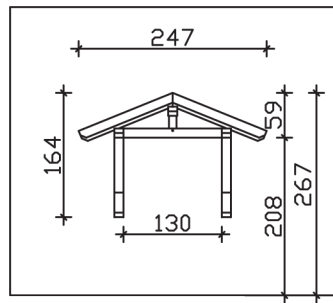

Massive Konstruktion aus Konstruktionsvollholz (KVH-Fichte)

Vordach
SIEGEN
247 x 116 cm

- Ständer 12 x 12 cm
- Pfetten 12 x 12 cm
- Sparren 6 x 12 cm
- 20 mm Dachschalung

Gestaltungsbeispiel

VORDACH SIEGEN 247 x 116 cm

Datenblatt / Baubeschreibung

Material	KVH, Fichte
Farbbehandlung	Unbehandelt
Pfostenstärke	12 x 12 cm
Aufstellbreite	247 cm
Aufstelltiefe	116 cm
Dachfläche	3,1 m ²
Dachneigung	22 °
Dacheindeckung	Dachschalung
Dachstärke	20 mm
Montageart	Wandanbau
Durchgangshöhe vorne	208 cm
Pfostenabstand Breite	130 cm
Oberfläche Holz	16,6 m ²
Nicht im Lieferumfang enthalten	Dübel für die Wandmontage und Wandanschlussprofil
Verpackungsmaße	Paket 1: 120 cm x 160 cm x 40 cm 150,0 kg
Artikelnummer	206216-00-31
EAN-Nummer	4018211206216
Garantie	5 Jahre gemäß unseren Garantiebedingungen

Material	KVH, Fichte
Farbbehandlung	Unbehandelt
Pfostenstärke	12 x 12 cm
Aufstellbreite	247 cm
Aufstelltiefe	116 cm
Dachfläche	3,1 m ²
Dachneigung	22 °
Dacheindeckung	Dachschalung
Dachstärke	20 mm
Montageart	Wandanbau
Durchgangshöhe vorne	208 cm
Pfostenabstand Breite	130 cm
Oberfläche Holz	16,6 m ²
Nicht im Lieferumfang enthalten	Dübel für die Wandmontage und Wandanschlussprofil
Verpackungsmaße	Paket 1: 120 cm x 160 cm x 40 cm 150,0 kg
Artikelnummer	206216-00-31
EAN-Nummer	4018211206216
Garantie	5 Jahre gemäß unseren Garantiebedingungen

SIEGEN
247 x 116 cm

Ansicht
vorne

Schnitt

Grundriss

SIEGEN
247 x 116 cm

Schnitte und Ansichten Maßstab 1:100