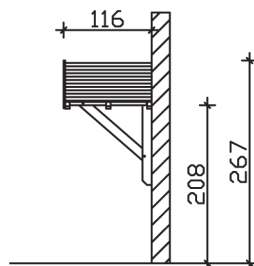

Massive Konstruktion aus Konstruktionsvollholz (KVH-Fichte)

Vordach
SIEGEN
247 x 116 cm

- Ständer 12 x 12 cm
- Pfetten 12 x 12 cm
- Sparren 6 x 12 cm
- 20 mm Dachschalung

Gestaltungsbeispiel

VORDACH SIEGEN 247 x 116 cm

Datenblatt / Baubeschreibung

Material	KVH, Fichte
Farbbehandlung	Lasiert in Eiche hell
Pfostenstärke	12 x 12 cm
Aufstellbreite	247 cm
Aufstelltiefe	116 cm
Dachfläche	3,1 m ²
Dachneigung	22 °
Dacheindeckung	Dachschalung
Dachstärke	20 mm
Montageart	Wandanbau
Durchgangshöhe vorne	208 cm
Pfostenabstand Breite	130 cm
Oberfläche Holz	16,6 m ²
Nicht im Lieferumfang enthalten	Dübel für die Wandmontage und Wandanschlussprofil
Verpackungsmaße	Paket 1: 120 cm x 160 cm x 40 cm 150,0 kg
Artikelnummer	206216-01-31
EAN-Nummer	4018211016389
Garantie	5 Jahre gemäß unseren Garantiebedingungen

Material	KVH, Fichte
Farbbehandlung	Lasiert in Eiche hell
Pfostenstärke	12 x 12 cm
Aufstellbreite	247 cm
Aufstelltiefe	116 cm
Dachfläche	3,1 m ²
Dachneigung	22 °
Dacheindeckung	Dachschalung
Dachstärke	20 mm
Montageart	Wandanbau
Durchgangshöhe vorne	208 cm
Pfostenabstand Breite	130 cm
Oberfläche Holz	16,6 m ²
Nicht im Lieferumfang enthalten	Dübel für die Wandmontage und Wandanschlussprofil
Verpackungsmaße	Paket 1: 120 cm x 160 cm x 40 cm 150,0 kg
Artikelnummer	206216-01-31
EAN-Nummer	4018211016389
Garantie	5 Jahre gemäß unseren Garantiebedingungen

SIEGEN
247 x 116 cm

Ansicht
vorne

Schnitt

Grundriss

SIEGEN
247 x 116 cm

Schnitte und Ansichten Maßstab 1:100