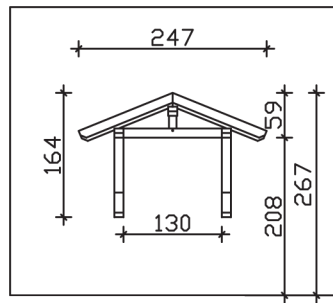

Massive Konstruktion aus Konstruktionsvollholz (KVH-Fichte)

Vordach
SIEGEN
247 x 116 cm

- Ständer 12 x 12 cm
- Pfetten 12 x 12 cm
- Sparren 6 x 12 cm
- 20 mm Dachschalung

Gestaltungsbeispiel

VORDACH SIEGEN 247 x 116 cm

Datenblatt / Baubeschreibung

Material	KVH, Fichte
Farbbehandlung	Lasiert in Eiche hell
Pfostenstärke	12 x 12 cm
Aufstellbreite	247 cm
Aufstelltiefe	116 cm
Dachfläche	3,1 m ²
Dachneigung	22 °
Dacheindeckung	Dachschalung
Dachstärke	20 mm
Montageart	Wandanbau
Durchgangshöhe vorne	208 cm
Pfostenabstand Breite	130 cm
Oberfläche Holz	16,6 m ²
Nicht im Lieferumfang enthalten	Dübel für die Wandmontage und Wandanschlussprofil
Verpackungsmaße	Paket 1: 120 cm x 160 cm x 40 cm 150,0 kg
Artikelnummer	206216-01-31
EAN-Nummer	4018211016389
Garantie	5 Jahre gemäß unseren Garantiebedingungen

Material	KVH, Fichte
Farbbehandlung	Lasiert in Eiche hell
Pfostenstärke	12 x 12 cm
Aufstellbreite	247 cm
Aufstelltiefe	116 cm
Dachfläche	3,1 m ²
Dachneigung	22 °
Dacheindeckung	Dachschalung
Dachstärke	20 mm
Montageart	Wandanbau
Durchgangshöhe vorne	208 cm
Pfostenabstand Breite	130 cm
Oberfläche Holz	16,6 m ²
Nicht im Lieferumfang enthalten	Dübel für die Wandmontage und Wandanschlussprofil
Verpackungsmaße	Paket 1: 120 cm x 160 cm x 40 cm 150,0 kg
Artikelnummer	206216-01-31
EAN-Nummer	4018211016389
Garantie	5 Jahre gemäß unseren Garantiebedingungen

SIEGEN
247 x 116 cm

Ansicht
vorne

Schnitt

Grundriss

SIEGEN
247 x 116 cm

Schnitte und Ansichten Maßstab 1:100