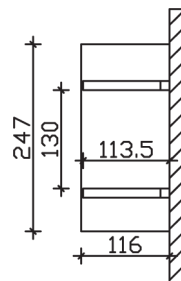

Massive Konstruktion aus Konstruktionsvollholz (KVH-Fichte)

Vordach
SIEGEN
247 x 116 cm

- Ständer 12 x 12 cm
- Pfetten 12 x 12 cm
- Sparren 6 x 12 cm
- 20 mm Dachschalung

Gestaltungsbeispiel

VORDACH SIEGEN 247 x 116 cm

Datenblatt / Baubeschreibung

Material	KVH, Fichte
Farbbehandlung	Lasiert in Eiche hell
Pfostenstärke	12 x 12 cm
Aufstellbreite	247 cm
Aufstelltiefe	116 cm
Dachfläche	3,1 m ²
Dachneigung	22 °
Dacheindeckung	Dachschalung
Dachstärke	20 mm
Montageart	Wandanbau
Durchgangshöhe vorne	208 cm
Pfostenabstand Breite	130 cm
Oberfläche Holz	16,6 m ²
Nicht im Lieferumfang enthalten	Dübel für die Wandmontage und Wandanschlussprofil
Verpackungsmaße	Paket 1: 120 cm x 160 cm x 40 cm 150,0 kg
Artikelnummer	206216-01-31
EAN-Nummer	4018211016389
Garantie	5 Jahre gemäß unseren Garantiebedingungen

Material	KVH, Fichte
Farbbehandlung	Lasiert in Eiche hell
Pfostenstärke	12 x 12 cm
Aufstellbreite	247 cm
Aufstelltiefe	116 cm
Dachfläche	3,1 m ²
Dachneigung	22 °
Dacheindeckung	Dachschalung
Dachstärke	20 mm
Montageart	Wandanbau
Durchgangshöhe vorne	208 cm
Pfostenabstand Breite	130 cm
Oberfläche Holz	16,6 m ²
Nicht im Lieferumfang enthalten	Dübel für die Wandmontage und Wandanschlussprofil
Verpackungsmaße	Paket 1: 120 cm x 160 cm x 40 cm 150,0 kg
Artikelnummer	206216-01-31
EAN-Nummer	4018211016389
Garantie	5 Jahre gemäß unseren Garantiebedingungen

SIEGEN
247 x 116 cm

Ansicht
vorne

Schnitt

Grundriss

SIEGEN
247 x 116 cm

Schnitte und Ansichten Maßstab 1:100