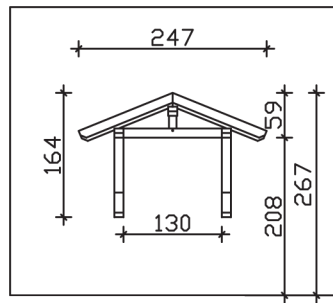

Massive Konstruktion aus Konstruktionsvollholz (KVH-Fichte)

Vordach
SIEGEN
247 x 116 cm

- Ständer 12 x 12 cm
- Pfetten 12 x 12 cm
- Sparren 6 x 12 cm
- 20 mm Dachschalung

Gestaltungsbeispiel

VORDACH SIEGEN 247 x 116 cm

Datenblatt / Baubeschreibung

Material	KVH, Fichte
Farbbehandlung	Lasiert in Weiß
Pfostenstärke	12 x 12 cm
Aufstellbreite	247 cm
Aufstelltiefe	116 cm
Dachfläche	3,1 m ²
Dachneigung	22 °
Dacheindeckung	Dachschalung
Dachstärke	20 mm
Montageart	Wandanbau
Durchgangshöhe vorne	208 cm
Pfostenabstand Breite	130 cm
Oberfläche Holz	16,6 m ²
Nicht im Lieferumfang enthalten	Dübel für die Wandmontage und Wandanschlussprofil
Verpackungsmaße	Paket 1: 120 cm x 160 cm x 40 cm 150,0 kg
Artikelnummer	206216-11-31
EAN-Nummer	4018211017461
Garantie	5 Jahre gemäß unseren Garantiebedingungen

Material	KVH, Fichte
Farbbehandlung	Lasiert in Weiß
Pfostenstärke	12 x 12 cm
Aufstellbreite	247 cm
Aufstelltiefe	116 cm
Dachfläche	3,1 m ²
Dachneigung	22 °
Dacheindeckung	Dachschalung
Dachstärke	20 mm
Montageart	Wandanbau
Durchgangshöhe vorne	208 cm
Pfostenabstand Breite	130 cm
Oberfläche Holz	16,6 m ²
Nicht im Lieferumfang enthalten	Dübel für die Wandmontage und Wandanschlussprofil
Verpackungsmaße	Paket 1: 120 cm x 160 cm x 40 cm 150,0 kg
Artikelnummer	206216-11-31
EAN-Nummer	4018211017461
Garantie	5 Jahre gemäß unseren Garantiebedingungen

SIEGEN
247 x 116 cm

Ansicht
vorne

Schnitt

Grundriss

SIEGEN
247 x 116 cm

Schnitte und Ansichten Maßstab 1:100