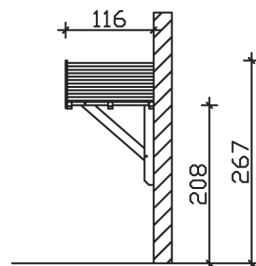

Massive Konstruktion aus Konstruktionsvollholz (KVH-Fichte)

Vordach
SIEGEN
247 x 116 cm

- Ständer 12 x 12 cm
- Pfetten 12 x 12 cm
- Sparren 6 x 12 cm
- 20 mm Dachschalung

Gestaltungsbeispiel

VORDACH SIEGEN 247 x 116 cm

Datenblatt / Baubeschreibung

Material	KVH, Fichte
Farbbehandlung	Lasiert in Weiß
Pfostenstärke	12 x 12 cm
Aufstellbreite	247 cm
Aufstelltiefe	116 cm
Dachfläche	3,1 m ²
Dachneigung	22 °
Dacheindeckung	Dachschalung
Dachstärke	20 mm
Montageart	Wandanbau
Durchgangshöhe vorne	208 cm
Pfostenabstand Breite	130 cm
Oberfläche Holz	16,6 m ²
Nicht im Lieferumfang enthalten	Dübel für die Wandmontage und Wandanschlussprofil
Verpackungsmaße	Paket 1: 120 cm x 160 cm x 40 cm 150,0 kg
Artikelnummer	206216-11-31
EAN-Nummer	4018211017461
Garantie	5 Jahre gemäß unseren Garantiebedingungen

Material	KVH, Fichte
Farbbehandlung	Lasiert in Weiß
Pfostenstärke	12 x 12 cm
Aufstellbreite	247 cm
Aufstelltiefe	116 cm
Dachfläche	3,1 m ²
Dachneigung	22 °
Dacheindeckung	Dachschalung
Dachstärke	20 mm
Montageart	Wandanbau
Durchgangshöhe vorne	208 cm
Pfostenabstand Breite	130 cm
Oberfläche Holz	16,6 m ²
Nicht im Lieferumfang enthalten	Dübel für die Wandmontage und Wandanschlussprofil
Verpackungsmaße	Paket 1: 120 cm x 160 cm x 40 cm 150,0 kg
Artikelnummer	206216-11-31
EAN-Nummer	4018211017461
Garantie	5 Jahre gemäß unseren Garantiebedingungen

SIEGEN
247 x 116 cm

Ansicht
vorne

Schnitt

Grundriss

SIEGEN
247 x 116 cm

Schnitte und Ansichten Maßstab 1:100