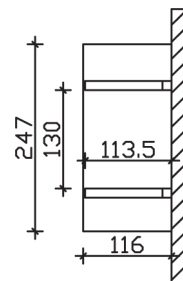

Massive Konstruktion aus Konstruktionsvollholz (KVH-Fichte)

Vordach
SIEGEN
247 x 116 cm

- Ständer 12 x 12 cm
- Pfetten 12 x 12 cm
- Sparren 6 x 12 cm
- 20 mm Dachschalung

Gestaltungsbeispiel

VORDACH SIEGEN 247 x 116 cm

Datenblatt / Baubeschreibung

Material	KVH, Fichte
Farbbehandlung	Lasiert in Weiß
Pfostenstärke	12 x 12 cm
Aufstellbreite	247 cm
Aufstelltiefe	116 cm
Dachfläche	3,1 m ²
Dachneigung	22 °
Dacheindeckung	Dachschalung
Dachstärke	20 mm
Montageart	Wandanbau
Durchgangshöhe vorne	208 cm
Pfostenabstand Breite	130 cm
Oberfläche Holz	16,6 m ²
Nicht im Lieferumfang enthalten	Dübel für die Wandmontage und Wandanschlussprofil
Verpackungsmaße	Paket 1: 120 cm x 160 cm x 40 cm 150,0 kg
Artikelnummer	206216-11-31
EAN-Nummer	4018211017461
Garantie	5 Jahre gemäß unseren Garantiebedingungen

Material	KVH, Fichte
Farbbehandlung	Lasiert in Weiß
Pfostenstärke	12 x 12 cm
Aufstellbreite	247 cm
Aufstelltiefe	116 cm
Dachfläche	3,1 m ²
Dachneigung	22 °
Dacheindeckung	Dachschalung
Dachstärke	20 mm
Montageart	Wandanbau
Durchgangshöhe vorne	208 cm
Pfostenabstand Breite	130 cm
Oberfläche Holz	16,6 m ²
Nicht im Lieferumfang enthalten	Dübel für die Wandmontage und Wandanschlussprofil
Verpackungsmaße	Paket 1: 120 cm x 160 cm x 40 cm 150,0 kg
Artikelnummer	206216-11-31
EAN-Nummer	4018211017461
Garantie	5 Jahre gemäß unseren Garantiebedingungen

SIEGEN
247 x 116 cm

Ansicht
vorne

Schnitt

Grundriss

SIEGEN
247 x 116 cm

Schnitte und Ansichten Maßstab 1:100