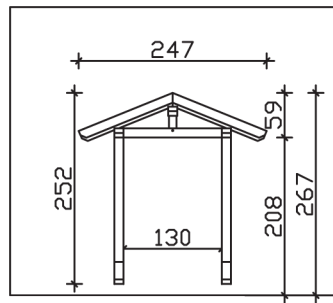

## VORDACH SIEGEN 247 x 116 cm

### Datenblatt / Baubeschreibung

<b>Material</b>	KVH, Fichte
<b>Farbbehandlung</b>	Unbehandelt
<b>Pfostenstärke</b>	12 x 12 cm
<b>Aufstellbreite</b>	247 cm
<b>Aufstelltiefe</b>	116 cm
<b>Dachfläche</b>	3,1 m <sup>2</sup>
<b>Dachneigung</b>	22 °
<b>Dacheindeckung</b>	Dachschalung
<b>Dachstärke</b>	20 mm
<b>Montageart</b>	Wandanbau
<b>Durchgangshöhe vorne</b>	208 cm
<b>Pfostenabstand Breite</b>	130 cm
<b>Oberfläche Holz</b>	18,2 m <sup>2</sup>
<b>Nicht im Lieferumfang enthalten</b>	Dübel für die Wandmontage und Wandanschlussprofil
<b>Verpackungsmaße</b>	Paket 1: 120 cm x 200 cm x 45 cm 160,0 kg
<b>Artikelnummer</b>	206223-00-31
<b>EAN-Nummer</b>	4018211206223
<b>Garantie</b>	5 Jahre gemäß unseren Garantiebedingungen

<b>Material</b>	KVH, Fichte
<b>Farbbehandlung</b>	Unbehandelt
<b>Pfostenstärke</b>	12 x 12 cm
<b>Aufstellbreite</b>	247 cm
<b>Aufstelltiefe</b>	116 cm
<b>Dachfläche</b>	3,1 m <sup>2</sup>
<b>Dachneigung</b>	22 °
<b>Dacheindeckung</b>	Dachschalung
<b>Dachstärke</b>	20 mm
<b>Montageart</b>	Wandanbau
<b>Durchgangshöhe vorne</b>	208 cm
<b>Pfostenabstand Breite</b>	130 cm
<b>Oberfläche Holz</b>	18,2 m <sup>2</sup>
<b>Nicht im Lieferumfang enthalten</b>	Dübel für die Wandmontage und Wandanschlussprofil
<b>Verpackungsmaße</b>	Paket 1: 120 cm x 200 cm x 45 cm 160,0 kg
<b>Artikelnummer</b>	206223-00-31
<b>EAN-Nummer</b>	4018211206223
<b>Garantie</b>	5 Jahre gemäß unseren Garantiebedingungen

**SIEGEN**  
**247 x 116 cm**

Ansicht  
vorne

Schnitt

Grundriss

**SIEGEN**  
247 x 116 cm

Schnitte und Ansichten Maßstab 1:100