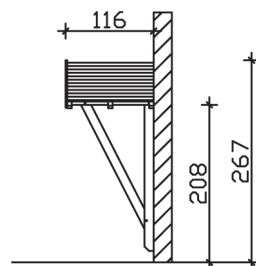

## VORDACH SIEGEN 247 x 116 cm

### Datenblatt / Baubeschreibung

<b>Material</b>	KVH, Fichte
<b>Farbbehandlung</b>	Unbehandelt
<b>Pfostenstärke</b>	12 x 12 cm
<b>Aufstellbreite</b>	247 cm
<b>Aufstelltiefe</b>	116 cm
<b>Dachfläche</b>	3,1 m <sup>2</sup>
<b>Dachneigung</b>	22 °
<b>Dacheindeckung</b>	Dachschalung
<b>Dachstärke</b>	20 mm
<b>Montageart</b>	Wandanbau
<b>Durchgangshöhe vorne</b>	208 cm
<b>Pfostenabstand Breite</b>	130 cm
<b>Oberfläche Holz</b>	18,2 m <sup>2</sup>
<b>Nicht im Lieferumfang enthalten</b>	Dübel für die Wandmontage und Wandanschlussprofil
<b>Verpackungsmaße</b>	Paket 1: 120 cm x 200 cm x 45 cm 160,0 kg
<b>Artikelnummer</b>	206223-00-31
<b>EAN-Nummer</b>	4018211206223
<b>Garantie</b>	5 Jahre gemäß unseren Garantiebedingungen

<b>Material</b>	KVH, Fichte
<b>Farbbehandlung</b>	Unbehandelt
<b>Pfostenstärke</b>	12 x 12 cm
<b>Aufstellbreite</b>	247 cm
<b>Aufstelltiefe</b>	116 cm
<b>Dachfläche</b>	3,1 m <sup>2</sup>
<b>Dachneigung</b>	22 °
<b>Dacheindeckung</b>	Dachschalung
<b>Dachstärke</b>	20 mm
<b>Montageart</b>	Wandanbau
<b>Durchgangshöhe vorne</b>	208 cm
<b>Pfostenabstand Breite</b>	130 cm
<b>Oberfläche Holz</b>	18,2 m <sup>2</sup>
<b>Nicht im Lieferumfang enthalten</b>	Dübel für die Wandmontage und Wandanschlussprofil
<b>Verpackungsmaße</b>	Paket 1: 120 cm x 200 cm x 45 cm 160,0 kg
<b>Artikelnummer</b>	206223-00-31
<b>EAN-Nummer</b>	4018211206223
<b>Garantie</b>	5 Jahre gemäß unseren Garantiebedingungen

**SIEGEN**  
**247 x 116 cm**

Ansicht  
vorne

Schnitt

Grundriss

**SIEGEN**  
247 x 116 cm

Schnitte und Ansichten Maßstab 1:100