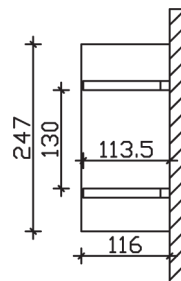

## VORDACH SIEGEN 247 x 116 cm

### Datenblatt / Baubeschreibung

<b>Material</b>	KVH, Fichte
<b>Farbbehandlung</b>	Unbehandelt
<b>Pfostenstärke</b>	12 x 12 cm
<b>Aufstellbreite</b>	247 cm
<b>Aufstelltiefe</b>	116 cm
<b>Dachfläche</b>	3,1 m <sup>2</sup>
<b>Dachneigung</b>	22 °
<b>Dacheindeckung</b>	Dachschalung
<b>Dachstärke</b>	20 mm
<b>Montageart</b>	Wandanbau
<b>Durchgangshöhe vorne</b>	208 cm
<b>Pfostenabstand Breite</b>	130 cm
<b>Oberfläche Holz</b>	18,2 m <sup>2</sup>
<b>Nicht im Lieferumfang enthalten</b>	Dübel für die Wandmontage und Wandanschlussprofil
<b>Verpackungsmaße</b>	Paket 1: 120 cm x 200 cm x 45 cm 160,0 kg
<b>Artikelnummer</b>	206223-00-31
<b>EAN-Nummer</b>	4018211206223
<b>Garantie</b>	5 Jahre gemäß unseren Garantiebedingungen

<b>Material</b>	KVH, Fichte
<b>Farbbehandlung</b>	Unbehandelt
<b>Pfostenstärke</b>	12 x 12 cm
<b>Aufstellbreite</b>	247 cm
<b>Aufstelltiefe</b>	116 cm
<b>Dachfläche</b>	3,1 m <sup>2</sup>
<b>Dachneigung</b>	22 °
<b>Dacheindeckung</b>	Dachschalung
<b>Dachstärke</b>	20 mm
<b>Montageart</b>	Wandanbau
<b>Durchgangshöhe vorne</b>	208 cm
<b>Pfostenabstand Breite</b>	130 cm
<b>Oberfläche Holz</b>	18,2 m <sup>2</sup>
<b>Nicht im Lieferumfang enthalten</b>	Dübel für die Wandmontage und Wandanschlussprofil
<b>Verpackungsmaße</b>	Paket 1: 120 cm x 200 cm x 45 cm 160,0 kg
<b>Artikelnummer</b>	206223-00-31
<b>EAN-Nummer</b>	4018211206223
<b>Garantie</b>	5 Jahre gemäß unseren Garantiebedingungen

**SIEGEN**  
**247 x 116 cm**

Ansicht  
vorne

Schnitt

Grundriss

**SIEGEN**  
247 x 116 cm

Schnitte und Ansichten Maßstab 1:100