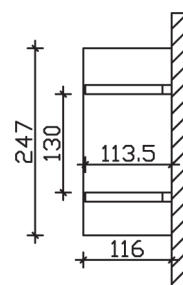

Massive Konstruktion aus Konstruktionsvollholz (KVH-Fichte)

Vordach  
SIEGEN  
247 x 116 cm

- Ständer 12 x 12 cm
- Pfetten 12 x 12 cm
- Sparren 6 x 12 cm
- 20 mm Dachschalung

*Gestaltungsbeispiel*

### Datenblatt / Baubeschreibung

<b>Material</b>	KVH, Fichte
<b>Farbbehandlung</b>	Lasiert in Eiche hell
<b>Pfostenstärke</b>	12 x 12 cm
<b>Aufstellbreite</b>	247 cm
<b>Aufstelltiefe</b>	116 cm
<b>Dachfläche</b>	3,1 m <sup>2</sup>
<b>Dachneigung</b>	22 °
<b>Dacheindeckung</b>	Dachschalung
<b>Dachstärke</b>	20 mm
<b>Montageart</b>	Wandanbau
<b>Durchgangshöhe vorne</b>	208 cm
<b>Pfostenabstand Breite</b>	130 cm
<b>Oberfläche Holz</b>	18,2 m <sup>2</sup>
<b>Nicht im Lieferumfang enthalten</b>	Dübel für die Wandmontage und Wandanschlussprofil
<b>Verpackungsmaße</b>	Paket 1: 120 cm x 200 cm x 45 cm 160,0 kg
<b>Artikelnummer</b>	206223-01-31
<b>EAN-Nummer</b>	4018211016396
<b>Garantie</b>	5 Jahre gemäß unseren Garantiebedingungen

<b>Material</b>	KVH, Fichte
<b>Farbbehandlung</b>	Lasiert in Eiche hell
<b>Pfostenstärke</b>	12 x 12 cm
<b>Aufstellbreite</b>	247 cm
<b>Aufstelltiefe</b>	116 cm
<b>Dachfläche</b>	3,1 m <sup>2</sup>
<b>Dachneigung</b>	22 °
<b>Dacheindeckung</b>	Dachschalung
<b>Dachstärke</b>	20 mm
<b>Montageart</b>	Wandanbau
<b>Durchgangshöhe vorne</b>	208 cm
<b>Pfostenabstand Breite</b>	130 cm
<b>Oberfläche Holz</b>	18,2 m <sup>2</sup>
<b>Nicht im Lieferumfang enthalten</b>	Dübel für die Wandmontage und Wandanschlussprofil
<b>Verpackungsmaße</b>	Paket 1: 120 cm x 200 cm x 45 cm 160,0 kg
<b>Artikelnummer</b>	206223-01-31
<b>EAN-Nummer</b>	4018211016396
<b>Garantie</b>	5 Jahre gemäß unseren Garantiebedingungen

**SIEGEN**  
247 x 116 cm

Ansicht  
vorne

Schnitt

Grundriss

**SIEGEN**  
247 x 116 cm

Schnitte und Ansichten Maßstab 1:100