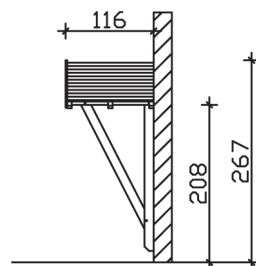

## VORDACH SIEGEN 247 x 116 cm

### Datenblatt / Baubeschreibung

<b>Material</b>	KVH, Fichte
<b>Farbbehandlung</b>	Lasiert in Eiche hell
<b>Pfostenstärke</b>	12 x 12 cm
<b>Aufstellbreite</b>	247 cm
<b>Aufstelltiefe</b>	116 cm
<b>Dachfläche</b>	3,1 m <sup>2</sup>
<b>Dachneigung</b>	22 °
<b>Dacheindeckung</b>	Dachschalung
<b>Dachstärke</b>	20 mm
<b>Montageart</b>	Wandanbau
<b>Durchgangshöhe vorne</b>	208 cm
<b>Pfostenabstand Breite</b>	130 cm
<b>Oberfläche Holz</b>	18,2 m <sup>2</sup>
<b>Nicht im Lieferumfang enthalten</b>	Dübel für die Wandmontage und Wandanschlussprofil
<b>Verpackungsmaße</b>	Paket 1: 120 cm x 200 cm x 45 cm 160,0 kg
<b>Artikelnummer</b>	206223-01-31
<b>EAN-Nummer</b>	4018211016396
<b>Garantie</b>	5 Jahre gemäß unseren Garantiebedingungen

<b>Material</b>	KVH, Fichte
<b>Farbbehandlung</b>	Lasiert in Eiche hell
<b>Pfostenstärke</b>	12 x 12 cm
<b>Aufstellbreite</b>	247 cm
<b>Aufstelltiefe</b>	116 cm
<b>Dachfläche</b>	3,1 m <sup>2</sup>
<b>Dachneigung</b>	22 °
<b>Dacheindeckung</b>	Dachschalung
<b>Dachstärke</b>	20 mm
<b>Montageart</b>	Wandanbau
<b>Durchgangshöhe vorne</b>	208 cm
<b>Pfostenabstand Breite</b>	130 cm
<b>Oberfläche Holz</b>	18,2 m <sup>2</sup>
<b>Nicht im Lieferumfang enthalten</b>	Dübel für die Wandmontage und Wandanschlussprofil
<b>Verpackungsmaße</b>	Paket 1: 120 cm x 200 cm x 45 cm 160,0 kg
<b>Artikelnummer</b>	206223-01-31
<b>EAN-Nummer</b>	4018211016396
<b>Garantie</b>	5 Jahre gemäß unseren Garantiebedingungen

**SIEGEN**  
247 x 116 cm

Ansicht  
vorne

Schnitt

Grundriss

**SIEGEN**  
247 x 116 cm

Schnitte und Ansichten Maßstab 1:100