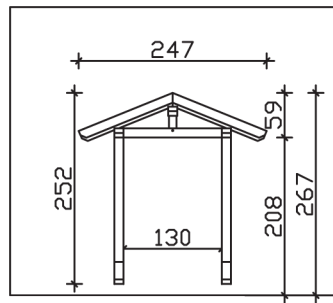

## VORDACH SIEGEN 247 x 116 cm

### Datenblatt / Baubeschreibung

<b>Material</b>	KVH, Fichte
<b>Farbbehandlung</b>	Lasiert in Eiche hell
<b>Pfostenstärke</b>	12 x 12 cm
<b>Aufstellbreite</b>	247 cm
<b>Aufstelltiefe</b>	116 cm
<b>Dachfläche</b>	3,1 m <sup>2</sup>
<b>Dachneigung</b>	22 °
<b>Dacheindeckung</b>	Dachschalung
<b>Dachstärke</b>	20 mm
<b>Montageart</b>	Wandanbau
<b>Durchgangshöhe vorne</b>	208 cm
<b>Pfostenabstand Breite</b>	130 cm
<b>Oberfläche Holz</b>	18,2 m <sup>2</sup>
<b>Nicht im Lieferumfang enthalten</b>	Dübel für die Wandmontage und Wandanschlussprofil
<b>Verpackungsmaße</b>	Paket 1: 120 cm x 200 cm x 45 cm 160,0 kg
<b>Artikelnummer</b>	206223-01-31
<b>EAN-Nummer</b>	4018211016396
<b>Garantie</b>	5 Jahre gemäß unseren Garantiebedingungen

<b>Material</b>	KVH, Fichte
<b>Farbbehandlung</b>	Lasiert in Eiche hell
<b>Pfostenstärke</b>	12 x 12 cm
<b>Aufstellbreite</b>	247 cm
<b>Aufstelltiefe</b>	116 cm
<b>Dachfläche</b>	3,1 m <sup>2</sup>
<b>Dachneigung</b>	22 °
<b>Dacheindeckung</b>	Dachschalung
<b>Dachstärke</b>	20 mm
<b>Montageart</b>	Wandanbau
<b>Durchgangshöhe vorne</b>	208 cm
<b>Pfostenabstand Breite</b>	130 cm
<b>Oberfläche Holz</b>	18,2 m <sup>2</sup>
<b>Nicht im Lieferumfang enthalten</b>	Dübel für die Wandmontage und Wandanschlussprofil
<b>Verpackungsmaße</b>	Paket 1: 120 cm x 200 cm x 45 cm 160,0 kg
<b>Artikelnummer</b>	206223-01-31
<b>EAN-Nummer</b>	4018211016396
<b>Garantie</b>	5 Jahre gemäß unseren Garantiebedingungen

**SIEGEN**  
247 x 116 cm

Ansicht  
vorne

Schnitt

Grundriss

**SIEGEN**  
247 x 116 cm

Schnitte und Ansichten Maßstab 1:100