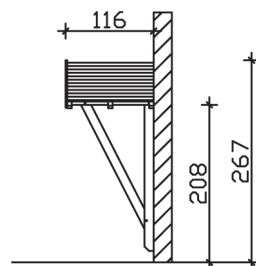

Massive Konstruktion aus Konstruktionsvollholz (KVH-Fichte)

Vordach
SIEGEN
247 x 116 cm

- Ständer 12 x 12 cm
- Pfetten 12 x 12 cm
- Sparren 6 x 12 cm
- 20 mm Dachschalung

Gestaltungsbeispiel

VORDACH SIEGEN 247 x 116 cm

Datenblatt / Baubeschreibung

Material	KVH, Fichte
Farbbehandlung	Lasiert in Nussbaum
Pfostenstärke	12 x 12 cm
Aufstellbreite	247 cm
Aufstelltiefe	116 cm
Dachfläche	3,1 m ²
Dachneigung	22 °
Dacheindeckung	Dachschalung
Dachstärke	20 mm
Montageart	Wandanbau
Durchgangshöhe vorne	208 cm
Pfostenabstand Breite	130 cm
Oberfläche Holz	18,2 m ²
Nicht im Lieferumfang enthalten	Dübel für die Wandmontage und Wandanschlussprofil
Verpackungsmaße	Paket 1: 120 cm x 200 cm x 45 cm 160,0 kg
Artikelnummer	206223-03-31
EAN-Nummer	4018211017119
Garantie	5 Jahre gemäß unseren Garantiebedingungen

Material	KVH, Fichte
Farbbehandlung	Lasiert in Nussbaum
Pfostenstärke	12 x 12 cm
Aufstellbreite	247 cm
Aufstelltiefe	116 cm
Dachfläche	3,1 m ²
Dachneigung	22 °
Dacheindeckung	Dachschalung
Dachstärke	20 mm
Montageart	Wandanbau
Durchgangshöhe vorne	208 cm
Pfostenabstand Breite	130 cm
Oberfläche Holz	18,2 m ²
Nicht im Lieferumfang enthalten	Dübel für die Wandmontage und Wandanschlussprofil
Verpackungsmaße	Paket 1: 120 cm x 200 cm x 45 cm 160,0 kg
Artikelnummer	206223-03-31
EAN-Nummer	4018211017119
Garantie	5 Jahre gemäß unseren Garantiebedingungen

SIEGEN
247 x 116 cm

Ansicht
vorne

Schnitt

Grundriss

SIEGEN
247 x 116 cm

Schnitte und Ansichten Maßstab 1:100