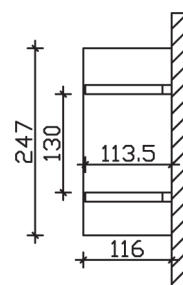

Massive Konstruktion aus Konstruktionsvollholz (KVH-Fichte)

Vordach
SIEGEN
247 x 116 cm

- Ständer 12 x 12 cm
- Pfetten 12 x 12 cm
- Sparren 6 x 12 cm
- 20 mm Dachschalung

Gestaltungsbeispiel

VORDACH SIEGEN 247 x 116 cm

Datenblatt / Baubeschreibung

Material	KVH, Fichte
Farbbehandlung	Lasiert in Nussbaum
Pfostenstärke	12 x 12 cm
Aufstellbreite	247 cm
Aufstelltiefe	116 cm
Dachfläche	3,1 m ²
Dachneigung	22 °
Dacheindeckung	Dachschalung
Dachstärke	20 mm
Montageart	Wandanbau
Durchgangshöhe vorne	208 cm
Pfostenabstand Breite	130 cm
Oberfläche Holz	18,2 m ²
Nicht im Lieferumfang enthalten	Dübel für die Wandmontage und Wandanschlussprofil
Verpackungsmaße	Paket 1: 120 cm x 200 cm x 45 cm 160,0 kg
Artikelnummer	206223-03-31
EAN-Nummer	4018211017119
Garantie	5 Jahre gemäß unseren Garantiebedingungen

Material	KVH, Fichte
Farbbehandlung	Lasiert in Nussbaum
Pfostenstärke	12 x 12 cm
Aufstellbreite	247 cm
Aufstelltiefe	116 cm
Dachfläche	3,1 m ²
Dachneigung	22 °
Dacheindeckung	Dachschalung
Dachstärke	20 mm
Montageart	Wandanbau
Durchgangshöhe vorne	208 cm
Pfostenabstand Breite	130 cm
Oberfläche Holz	18,2 m ²
Nicht im Lieferumfang enthalten	Dübel für die Wandmontage und Wandanschlussprofil
Verpackungsmaße	Paket 1: 120 cm x 200 cm x 45 cm 160,0 kg
Artikelnummer	206223-03-31
EAN-Nummer	4018211017119
Garantie	5 Jahre gemäß unseren Garantiebedingungen

SIEGEN
247 x 116 cm

Ansicht
vorne

Schnitt

Grundriss

SIEGEN
247 x 116 cm

Schnitte und Ansichten Maßstab 1:100