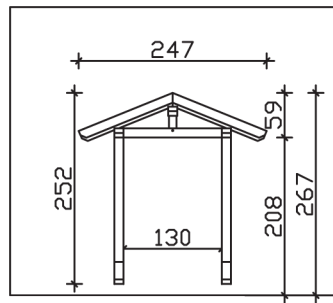

Massive Konstruktion aus Konstruktionsvollholz (KVH-Fichte)

Vordach
SIEGEN
247 x 116 cm

- Ständer 12 x 12 cm
- Pfetten 12 x 12 cm
- Sparren 6 x 12 cm
- 20 mm Dachschalung

Gestaltungsbeispiel

VORDACH SIEGEN 247 x 116 cm

Datenblatt / Baubeschreibung

Material	KVH, Fichte
Farbbehandlung	Lasiert in Nussbaum
Pfostenstärke	12 x 12 cm
Aufstellbreite	247 cm
Aufstelltiefe	116 cm
Dachfläche	3,1 m ²
Dachneigung	22 °
Dacheindeckung	Dachschalung
Dachstärke	20 mm
Montageart	Wandanbau
Durchgangshöhe vorne	208 cm
Pfostenabstand Breite	130 cm
Oberfläche Holz	18,2 m ²
Nicht im Lieferumfang enthalten	Dübel für die Wandmontage und Wandanschlussprofil
Verpackungsmaße	Paket 1: 120 cm x 200 cm x 45 cm 160,0 kg
Artikelnummer	206223-03-31
EAN-Nummer	4018211017119
Garantie	5 Jahre gemäß unseren Garantiebedingungen

Material	KVH, Fichte
Farbbehandlung	Lasiert in Nussbaum
Pfostenstärke	12 x 12 cm
Aufstellbreite	247 cm
Aufstelltiefe	116 cm
Dachfläche	3,1 m ²
Dachneigung	22 °
Dacheindeckung	Dachschalung
Dachstärke	20 mm
Montageart	Wandanbau
Durchgangshöhe vorne	208 cm
Pfostenabstand Breite	130 cm
Oberfläche Holz	18,2 m ²
Nicht im Lieferumfang enthalten	Dübel für die Wandmontage und Wandanschlussprofil
Verpackungsmaße	Paket 1: 120 cm x 200 cm x 45 cm 160,0 kg
Artikelnummer	206223-03-31
EAN-Nummer	4018211017119
Garantie	5 Jahre gemäß unseren Garantiebedingungen

SIEGEN
247 x 116 cm

Ansicht
vorne

Schnitt

Grundriss

SIEGEN
247 x 116 cm

Schnitte und Ansichten Maßstab 1:100