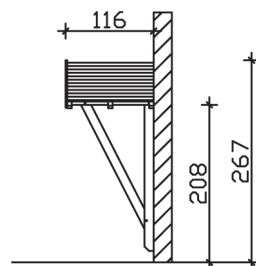

## VORDACH SIEGEN 247 x 116 cm

### Datenblatt / Baubeschreibung

<b>Material</b>	KVH, Fichte
<b>Farbbehandlung</b>	Lasiert in Weiß
<b>Pfostenstärke</b>	12 x 12 cm
<b>Aufstellbreite</b>	247 cm
<b>Aufstelltiefe</b>	116 cm
<b>Dachfläche</b>	3,1 m <sup>2</sup>
<b>Dachneigung</b>	22 °
<b>Dacheindeckung</b>	Dachschalung
<b>Dachstärke</b>	20 mm
<b>Montageart</b>	Wandanbau
<b>Durchgangshöhe vorne</b>	208 cm
<b>Pfostenabstand Breite</b>	130 cm
<b>Oberfläche Holz</b>	18,2 m <sup>2</sup>
<b>Nicht im Lieferumfang enthalten</b>	Dübel für die Wandmontage und Wandanschlussprofil
<b>Verpackungsmaße</b>	Paket 1: 120 cm x 200 cm x 45 cm 160,0 kg
<b>Artikelnummer</b>	206223-11-31
<b>EAN-Nummer</b>	4018211017478
<b>Garantie</b>	5 Jahre gemäß unseren Garantiebedingungen

<b>Material</b>	KVH, Fichte
<b>Farbbehandlung</b>	Lasiert in Weiß
<b>Pfostenstärke</b>	12 x 12 cm
<b>Aufstellbreite</b>	247 cm
<b>Aufstelltiefe</b>	116 cm
<b>Dachfläche</b>	3,1 m <sup>2</sup>
<b>Dachneigung</b>	22 °
<b>Dacheindeckung</b>	Dachschalung
<b>Dachstärke</b>	20 mm
<b>Montageart</b>	Wandanbau
<b>Durchgangshöhe vorne</b>	208 cm
<b>Pfostenabstand Breite</b>	130 cm
<b>Oberfläche Holz</b>	18,2 m <sup>2</sup>
<b>Nicht im Lieferumfang enthalten</b>	Dübel für die Wandmontage und Wandanschlussprofil
<b>Verpackungsmaße</b>	Paket 1: 120 cm x 200 cm x 45 cm 160,0 kg
<b>Artikelnummer</b>	206223-11-31
<b>EAN-Nummer</b>	4018211017478
<b>Garantie</b>	5 Jahre gemäß unseren Garantiebedingungen

**SIEGEN**  
**247 x 116 cm**

Ansicht  
vorne

Schnitt

Grundriss

**SIEGEN**  
247 x 116 cm

Schnitte und Ansichten Maßstab 1:100