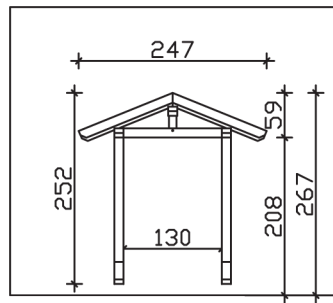

## VORDACH SIEGEN 247 x 116 cm

### Datenblatt / Baubeschreibung

<b>Material</b>	KVH, Fichte
<b>Farbbehandlung</b>	Lasiert in Weiß
<b>Pfostenstärke</b>	12 x 12 cm
<b>Aufstellbreite</b>	247 cm
<b>Aufstelltiefe</b>	116 cm
<b>Dachfläche</b>	3,1 m <sup>2</sup>
<b>Dachneigung</b>	22 °
<b>Dacheindeckung</b>	Dachschalung
<b>Dachstärke</b>	20 mm
<b>Montageart</b>	Wandanbau
<b>Durchgangshöhe vorne</b>	208 cm
<b>Pfostenabstand Breite</b>	130 cm
<b>Oberfläche Holz</b>	18,2 m <sup>2</sup>
<b>Nicht im Lieferumfang enthalten</b>	Dübel für die Wandmontage und Wandanschlussprofil
<b>Verpackungsmaße</b>	Paket 1: 120 cm x 200 cm x 45 cm 160,0 kg
<b>Artikelnummer</b>	206223-11-31
<b>EAN-Nummer</b>	4018211017478
<b>Garantie</b>	5 Jahre gemäß unseren Garantiebedingungen

<b>Material</b>	KVH, Fichte
<b>Farbbehandlung</b>	Lasiert in Weiß
<b>Pfostenstärke</b>	12 x 12 cm
<b>Aufstellbreite</b>	247 cm
<b>Aufstelltiefe</b>	116 cm
<b>Dachfläche</b>	3,1 m <sup>2</sup>
<b>Dachneigung</b>	22 °
<b>Dacheindeckung</b>	Dachschalung
<b>Dachstärke</b>	20 mm
<b>Montageart</b>	Wandanbau
<b>Durchgangshöhe vorne</b>	208 cm
<b>Pfostenabstand Breite</b>	130 cm
<b>Oberfläche Holz</b>	18,2 m <sup>2</sup>
<b>Nicht im Lieferumfang enthalten</b>	Dübel für die Wandmontage und Wandanschlussprofil
<b>Verpackungsmaße</b>	Paket 1: 120 cm x 200 cm x 45 cm 160,0 kg
<b>Artikelnummer</b>	206223-11-31
<b>EAN-Nummer</b>	4018211017478
<b>Garantie</b>	5 Jahre gemäß unseren Garantiebedingungen

**SIEGEN**  
**247 x 116 cm**

Ansicht  
vorne

Schnitt

Grundriss

**SIEGEN**  
247 x 116 cm

Schnitte und Ansichten Maßstab 1:100