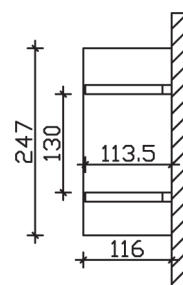

Massive Konstruktion aus Konstruktionsvollholz (KVH-Fichte)

Vordach  
**SIEGEN**  
247 x 116 cm

- Ständer 12 x 12 cm
- Pfetten 12 x 12 cm
- Sparren 6 x 12 cm
- 20 mm Dachschalung

*Gestaltungsbeispiel*

### Datenblatt / Baubeschreibung

<b>Material</b>	KVH, Fichte
<b>Farbbehandlung</b>	Lasiert in Weiß
<b>Pfostenstärke</b>	12 x 12 cm
<b>Aufstellbreite</b>	247 cm
<b>Aufstelltiefe</b>	116 cm
<b>Dachfläche</b>	3,1 m <sup>2</sup>
<b>Dachneigung</b>	22 °
<b>Dacheindeckung</b>	Dachschalung
<b>Dachstärke</b>	20 mm
<b>Montageart</b>	Wandanbau
<b>Durchgangshöhe vorne</b>	208 cm
<b>Pfostenabstand Breite</b>	130 cm
<b>Oberfläche Holz</b>	18,2 m <sup>2</sup>
<b>Nicht im Lieferumfang enthalten</b>	Dübel für die Wandmontage und Wandanschlussprofil
<b>Verpackungsmaße</b>	Paket 1: 120 cm x 200 cm x 45 cm 160,0 kg
<b>Artikelnummer</b>	206223-11-31
<b>EAN-Nummer</b>	4018211017478
<b>Garantie</b>	5 Jahre gemäß unseren Garantiebedingungen

<b>Material</b>	KVH, Fichte
<b>Farbbehandlung</b>	Lasiert in Weiß
<b>Pfostenstärke</b>	12 x 12 cm
<b>Aufstellbreite</b>	247 cm
<b>Aufstelltiefe</b>	116 cm
<b>Dachfläche</b>	3,1 m <sup>2</sup>
<b>Dachneigung</b>	22 °
<b>Dacheindeckung</b>	Dachschalung
<b>Dachstärke</b>	20 mm
<b>Montageart</b>	Wandanbau
<b>Durchgangshöhe vorne</b>	208 cm
<b>Pfostenabstand Breite</b>	130 cm
<b>Oberfläche Holz</b>	18,2 m <sup>2</sup>
<b>Nicht im Lieferumfang enthalten</b>	Dübel für die Wandmontage und Wandanschlussprofil
<b>Verpackungsmaße</b>	Paket 1: 120 cm x 200 cm x 45 cm 160,0 kg
<b>Artikelnummer</b>	206223-11-31
<b>EAN-Nummer</b>	4018211017478
<b>Garantie</b>	5 Jahre gemäß unseren Garantiebedingungen

**SIEGEN**  
**247 x 116 cm**

Ansicht  
vorne

Schnitt

Grundriss

**SIEGEN**  
247 x 116 cm

Schnitte und Ansichten Maßstab 1:100