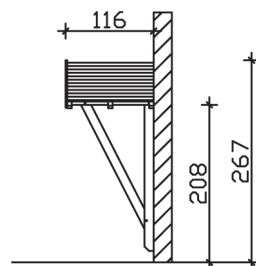

Massive Konstruktion aus Konstruktionsvollholz (KVH-Fichte)

Vordach
SIEGEN
247 x 116 cm

- Ständer 12 x 12 cm
- Pfetten 12 x 12 cm
- Sparren 6 x 12 cm
- 20 mm Dachschalung

Gestaltungsbeispiel

VORDACH SIEGEN 247 x 116 cm

Datenblatt / Baubeschreibung

Material	KVH, Fichte
Farbbehandlung	Lasiert in Schiefergrau
Pfostenstärke	12 x 12 cm
Aufstellbreite	247 cm
Aufstelltiefe	116 cm
Dachfläche	3,1 m ²
Dachneigung	22 °
Dacheindeckung	Dachschalung
Dachstärke	20 mm
Montageart	Wandanbau
Durchgangshöhe vorne	208 cm
Pfostenabstand Breite	130 cm
Oberfläche Holz	18,2 m ²
Nicht im Lieferumfang enthalten	Dübel für die Wandmontage und Wandanschlussprofil
Verpackungsmaße	Paket 1: 120 cm x 200 cm x 35 cm 160,0 kg
Artikelnummer	206223-13-31
EAN-Nummer	4018211029457
Garantie	5 Jahre gemäß unseren Garantiebedingungen

Material	KVH, Fichte
Farbbehandlung	Lasiert in Schiefergrau
Pfostenstärke	12 x 12 cm
Aufstellbreite	247 cm
Aufstelltiefe	116 cm
Dachfläche	3,1 m ²
Dachneigung	22 °
Dacheindeckung	Dachschalung
Dachstärke	20 mm
Montageart	Wandanbau
Durchgangshöhe vorne	208 cm
Pfostenabstand Breite	130 cm
Oberfläche Holz	18,2 m ²
Nicht im Lieferumfang enthalten	Dübel für die Wandmontage und Wandanschlussprofil
Verpackungsmaße	Paket 1: 120 cm x 200 cm x 35 cm 160,0 kg
Artikelnummer	206223-13-31
EAN-Nummer	4018211029457
Garantie	5 Jahre gemäß unseren Garantiebedingungen

SIEGEN
247 x 116 cm

Ansicht
vorne

Schnitt

Grundriss

SIEGEN

247 x 116 cm

Schnitte und Ansichten Maßstab 1:100