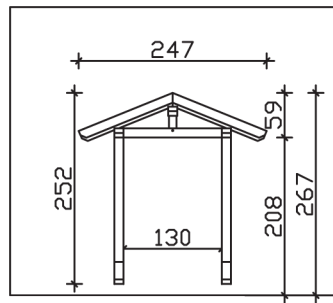

Massive Konstruktion aus Konstruktionsvollholz (KVH-Fichte)

Vordach
SIEGEN
247 x 116 cm

- Ständer 12 x 12 cm
- Pfetten 12 x 12 cm
- Sparren 6 x 12 cm
- 20 mm Dachschalung

Gestaltungsbeispiel

VORDACH SIEGEN 247 x 116 cm

Datenblatt / Baubeschreibung

Material	KVH, Fichte
Farbbehandlung	Lasiert in Schiefergrau
Pfostenstärke	12 x 12 cm
Aufstellbreite	247 cm
Aufstelltiefe	116 cm
Dachfläche	3,1 m ²
Dachneigung	22 °
Dacheindeckung	Dachschalung
Dachstärke	20 mm
Montageart	Wandanbau
Durchgangshöhe vorne	208 cm
Pfostenabstand Breite	130 cm
Oberfläche Holz	18,2 m ²
Nicht im Lieferumfang enthalten	Dübel für die Wandmontage und Wandanschlussprofil
Verpackungsmaße	Paket 1: 120 cm x 200 cm x 35 cm 160,0 kg
Artikelnummer	206223-13-31
EAN-Nummer	4018211029457
Garantie	5 Jahre gemäß unseren Garantiebedingungen

Material	KVH, Fichte
Farbbehandlung	Lasiert in Schiefergrau
Pfostenstärke	12 x 12 cm
Aufstellbreite	247 cm
Aufstelltiefe	116 cm
Dachfläche	3,1 m ²
Dachneigung	22 °
Dacheindeckung	Dachschalung
Dachstärke	20 mm
Montageart	Wandanbau
Durchgangshöhe vorne	208 cm
Pfostenabstand Breite	130 cm
Oberfläche Holz	18,2 m ²
Nicht im Lieferumfang enthalten	Dübel für die Wandmontage und Wandanschlussprofil
Verpackungsmaße	Paket 1: 120 cm x 200 cm x 35 cm 160,0 kg
Artikelnummer	206223-13-31
EAN-Nummer	4018211029457
Garantie	5 Jahre gemäß unseren Garantiebedingungen

SIEGEN
247 x 116 cm

Ansicht
vorne

Schnitt

Grundriss

SIEGEN

247 x 116 cm

Schnitte und Ansichten Maßstab 1:100