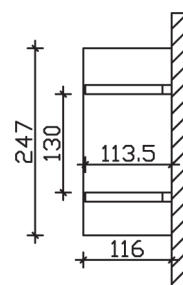

Massive Konstruktion aus Konstruktionsvollholz (KVH-Fichte)

Vordach
SIEGEN
247 x 116 cm

- Ständer 12 x 12 cm
- Pfetten 12 x 12 cm
- Sparren 6 x 12 cm
- 20 mm Dachschalung

Gestaltungsbeispiel

VORDACH SIEGEN 247 x 116 cm

Datenblatt / Baubeschreibung

Material	KVH, Fichte
Farbbehandlung	Lasiert in Schiefergrau
Pfostenstärke	12 x 12 cm
Aufstellbreite	247 cm
Aufstelltiefe	116 cm
Dachfläche	3,1 m ²
Dachneigung	22 °
Dacheindeckung	Dachschalung
Dachstärke	20 mm
Montageart	Wandanbau
Durchgangshöhe vorne	208 cm
Pfostenabstand Breite	130 cm
Oberfläche Holz	18,2 m ²
Nicht im Lieferumfang enthalten	Dübel für die Wandmontage und Wandanschlussprofil
Verpackungsmaße	Paket 1: 120 cm x 200 cm x 35 cm 160,0 kg
Artikelnummer	206223-13-31
EAN-Nummer	4018211029457
Garantie	5 Jahre gemäß unseren Garantiebedingungen

Material	KVH, Fichte
Farbbehandlung	Lasiert in Schiefergrau
Pfostenstärke	12 x 12 cm
Aufstellbreite	247 cm
Aufstelltiefe	116 cm
Dachfläche	3,1 m ²
Dachneigung	22 °
Dacheindeckung	Dachschalung
Dachstärke	20 mm
Montageart	Wandanbau
Durchgangshöhe vorne	208 cm
Pfostenabstand Breite	130 cm
Oberfläche Holz	18,2 m ²
Nicht im Lieferumfang enthalten	Dübel für die Wandmontage und Wandanschlussprofil
Verpackungsmaße	Paket 1: 120 cm x 200 cm x 35 cm 160,0 kg
Artikelnummer	206223-13-31
EAN-Nummer	4018211029457
Garantie	5 Jahre gemäß unseren Garantiebedingungen

SIEGEN
247 x 116 cm

Ansicht
vorne

Schnitt

Grundriss

SIEGEN

247 x 116 cm

Schnitte und Ansichten Maßstab 1:100