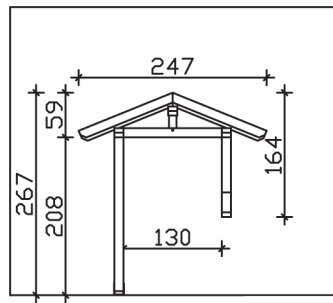

Massive Konstruktion aus Konstruktionsvollholz (KVH-Fichte)

Vordach
SIEGEN
247 x 116 cm

Gestaltungsbeispiel

- Ständer 12 x 12 cm
- Pfetten 12 x 12 cm
- Sparren 6 x 12 cm
- 20 mm Dachschalung

VORDACH SIEGEN 247 x 116 cm

Datenblatt / Baubeschreibung

Material	KVH, Fichte
Farbbehandlung	Unbehandelt
Pfostenstärke	12 x 12 cm
Aufstellbreite	247 cm
Aufstelltiefe	116 cm
Dachfläche	3,1 m ²
Dachneigung	22 °
Dacheindeckung	Dachschalung
Dachstärke	20 mm
Montageart	Wandanbau
Durchgangshöhe vorne	208 cm
Pfostenabstand Breite	130 cm
Oberfläche Holz	18,8 m ²
Nicht im Lieferumfang enthalten	Dübel für die Wandmontage und Wandanschlussprofil
Verpackungsmaße	Paket 1: 120 cm x 230 cm x 35 cm 180,0 kg
Artikelnummer	206230-00-31
EAN-Nummer	4018211206230
Garantie	5 Jahre gemäß unseren Garantiebedingungen

Material	KVH, Fichte
Farbbehandlung	Unbehandelt
Pfostenstärke	12 x 12 cm
Aufstellbreite	247 cm
Aufstelltiefe	116 cm
Dachfläche	3,1 m ²
Dachneigung	22 °
Dacheindeckung	Dachschalung
Dachstärke	20 mm
Montageart	Wandanbau
Durchgangshöhe vorne	208 cm
Pfostenabstand Breite	130 cm
Oberfläche Holz	18,8 m ²
Nicht im Lieferumfang enthalten	Dübel für die Wandmontage und Wandanschlussprofil
Verpackungsmaße	Paket 1: 120 cm x 230 cm x 35 cm 180,0 kg
Artikelnummer	206230-00-31
EAN-Nummer	4018211206230
Garantie	5 Jahre gemäß unseren Garantiebedingungen

SIEGEN
247 x 116 cm

Ansicht
vorne

Schnitt

Grundriss

SIEGEN
247 x 116 cm

Schnitte und Ansichten Maßstab 1:100