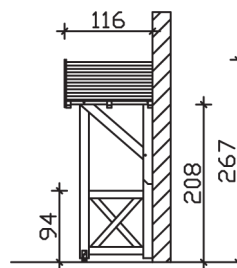

Massive Konstruktion aus Konstruktionsvollholz (KVH-Fichte)

Vordach
SIEGEN
247 x 116 cm

Gestaltungsbeispiel

- Ständer 12 x 12 cm
- Pfetten 12 x 12 cm
- Sparren 6 x 12 cm
- 20 mm Dachschalung

VORDACH SIEGEN 247 x 116 cm

Datenblatt / Baubeschreibung

Material	KVH, Fichte
Farbbehandlung	Unbehandelt
Pfostenstärke	12 x 12 cm
Aufstellbreite	247 cm
Aufstelltiefe	116 cm
Dachfläche	3,1 m ²
Dachneigung	22 °
Dacheindeckung	Dachschalung
Dachstärke	20 mm
Montageart	Wandanbau
Durchgangshöhe vorne	208 cm
Pfostenabstand Breite	130 cm
Oberfläche Holz	18,8 m ²
Nicht im Lieferumfang enthalten	Dübel für die Wandmontage und Wandanschlussprofil
Verpackungsmaße	Paket 1: 120 cm x 230 cm x 35 cm 180,0 kg
Artikelnummer	206230-00-31
EAN-Nummer	4018211206230
Garantie	5 Jahre gemäß unseren Garantiebedingungen

Material	KVH, Fichte
Farbbehandlung	Unbehandelt
Pfostenstärke	12 x 12 cm
Aufstellbreite	247 cm
Aufstelltiefe	116 cm
Dachfläche	3,1 m ²
Dachneigung	22 °
Dacheindeckung	Dachschalung
Dachstärke	20 mm
Montageart	Wandanbau
Durchgangshöhe vorne	208 cm
Pfostenabstand Breite	130 cm
Oberfläche Holz	18,8 m ²
Nicht im Lieferumfang enthalten	Dübel für die Wandmontage und Wandanschlussprofil
Verpackungsmaße	Paket 1: 120 cm x 230 cm x 35 cm 180,0 kg
Artikelnummer	206230-00-31
EAN-Nummer	4018211206230
Garantie	5 Jahre gemäß unseren Garantiebedingungen

SIEGEN
247 x 116 cm

Ansicht
vorne

Schnitt

Grundriss

SIEGEN
247 x 116 cm

Schnitte und Ansichten Maßstab 1:100