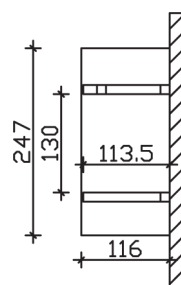

Massive Konstruktion aus Konstruktionsvollholz (KVH-Fichte)

Vordach
SIEGEN
247 x 116 cm

Gestaltungsbeispiel

- Ständer 12 x 12 cm
- Pfetten 12 x 12 cm
- Sparren 6 x 12 cm
- 20 mm Dachschalung

VORDACH SIEGEN 247 x 116 cm

Datenblatt / Baubeschreibung

Material	KVH, Fichte
Farbbehandlung	Unbehandelt
Pfostenstärke	12 x 12 cm
Aufstellbreite	247 cm
Aufstelltiefe	116 cm
Dachfläche	3,1 m ²
Dachneigung	22 °
Dacheindeckung	Dachschalung
Dachstärke	20 mm
Montageart	Wandanbau
Durchgangshöhe vorne	208 cm
Pfostenabstand Breite	130 cm
Oberfläche Holz	18,8 m ²
Nicht im Lieferumfang enthalten	Dübel für die Wandmontage und Wandanschlussprofil
Verpackungsmaße	Paket 1: 120 cm x 230 cm x 35 cm 180,0 kg
Artikelnummer	206230-00-31
EAN-Nummer	4018211206230
Garantie	5 Jahre gemäß unseren Garantiebedingungen

Material	KVH, Fichte
Farbbehandlung	Unbehandelt
Pfostenstärke	12 x 12 cm
Aufstellbreite	247 cm
Aufstelltiefe	116 cm
Dachfläche	3,1 m ²
Dachneigung	22 °
Dacheindeckung	Dachschalung
Dachstärke	20 mm
Montageart	Wandanbau
Durchgangshöhe vorne	208 cm
Pfostenabstand Breite	130 cm
Oberfläche Holz	18,8 m ²
Nicht im Lieferumfang enthalten	Dübel für die Wandmontage und Wandanschlussprofil
Verpackungsmaße	Paket 1: 120 cm x 230 cm x 35 cm 180,0 kg
Artikelnummer	206230-00-31
EAN-Nummer	4018211206230
Garantie	5 Jahre gemäß unseren Garantiebedingungen

SIEGEN
247 x 116 cm

Ansicht
vorne

Schnitt

Grundriss

SIEGEN
247 x 116 cm

Schnitte und Ansichten Maßstab 1:100