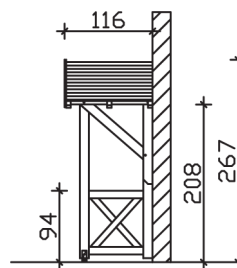

Massive Konstruktion aus Konstruktionsvollholz (KVH-Fichte)

Vordach
SIEGEN
247 x 116 cm

- Ständer 12 x 12 cm
- Pfetten 12 x 12 cm
- Sparren 6 x 12 cm
- 20 mm Dachschalung

Gestaltungsbeispiel

VORDACH SIEGEN 247 x 116 cm

Datenblatt / Baubeschreibung

Material	KVH, Fichte
Farbbehandlung	Lasiert in Eiche hell
Pfostenstärke	12 x 12 cm
Aufstellbreite	247 cm
Aufstelltiefe	116 cm
Dachfläche	3,1 m ²
Dachneigung	22 °
Dacheindeckung	Dachschalung
Dachstärke	20 mm
Montageart	Wandanbau
Durchgangshöhe vorne	208 cm
Pfostenabstand Breite	130 cm
Oberfläche Holz	18,8 m ²
Nicht im Lieferumfang enthalten	Dübel für die Wandmontage und Wandanschlussprofil
Verpackungsmaße	Paket 1: 120 cm x 230 cm x 35 cm 180,0 kg
Artikelnummer	206230-01-31
EAN-Nummer	4018211016402
Garantie	5 Jahre gemäß unseren Garantiebedingungen

Material	KVH, Fichte
Farbbehandlung	Lasiert in Eiche hell
Pfostenstärke	12 x 12 cm
Aufstellbreite	247 cm
Aufstelltiefe	116 cm
Dachfläche	3,1 m ²
Dachneigung	22 °
Dacheindeckung	Dachschalung
Dachstärke	20 mm
Montageart	Wandanbau
Durchgangshöhe vorne	208 cm
Pfostenabstand Breite	130 cm
Oberfläche Holz	18,8 m ²
Nicht im Lieferumfang enthalten	Dübel für die Wandmontage und Wandanschlussprofil
Verpackungsmaße	Paket 1: 120 cm x 230 cm x 35 cm 180,0 kg
Artikelnummer	206230-01-31
EAN-Nummer	4018211016402
Garantie	5 Jahre gemäß unseren Garantiebedingungen

SIEGEN
247 x 116 cm

Ansicht
vorne

Schnitt

Grundriss

SIEGEN
247 x 116 cm

Schnitte und Ansichten Maßstab 1:100