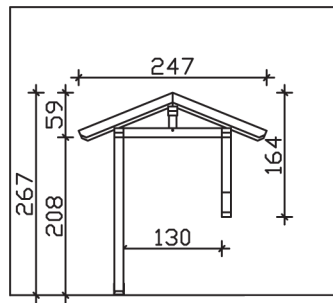

Massive Konstruktion aus Konstruktionsvollholz (KVH-Fichte)

Vordach
SIEGEN
247 x 116 cm

- Ständer 12 x 12 cm
- Pfetten 12 x 12 cm
- Sparren 6 x 12 cm
- 20 mm Dachschalung

Gestaltungsbeispiel

VORDACH SIEGEN 247 x 116 cm

Datenblatt / Baubeschreibung

Material	KVH, Fichte
Farbbehandlung	Lasiert in Eiche hell
Pfostenstärke	12 x 12 cm
Aufstellbreite	247 cm
Aufstelltiefe	116 cm
Dachfläche	3,1 m ²
Dachneigung	22 °
Dacheindeckung	Dachschalung
Dachstärke	20 mm
Montageart	Wandanbau
Durchgangshöhe vorne	208 cm
Pfostenabstand Breite	130 cm
Oberfläche Holz	18,8 m ²
Nicht im Lieferumfang enthalten	Dübel für die Wandmontage und Wandanschlussprofil
Verpackungsmaße	Paket 1: 120 cm x 230 cm x 35 cm 180,0 kg
Artikelnummer	206230-01-31
EAN-Nummer	4018211016402
Garantie	5 Jahre gemäß unseren Garantiebedingungen

Material	KVH, Fichte
Farbbehandlung	Lasiert in Eiche hell
Pfostenstärke	12 x 12 cm
Aufstellbreite	247 cm
Aufstelltiefe	116 cm
Dachfläche	3,1 m ²
Dachneigung	22 °
Dacheindeckung	Dachschalung
Dachstärke	20 mm
Montageart	Wandanbau
Durchgangshöhe vorne	208 cm
Pfostenabstand Breite	130 cm
Oberfläche Holz	18,8 m ²
Nicht im Lieferumfang enthalten	Dübel für die Wandmontage und Wandanschlussprofil
Verpackungsmaße	Paket 1: 120 cm x 230 cm x 35 cm 180,0 kg
Artikelnummer	206230-01-31
EAN-Nummer	4018211016402
Garantie	5 Jahre gemäß unseren Garantiebedingungen

SIEGEN
247 x 116 cm

Ansicht
vorne

Schnitt

Grundriss

SIEGEN
247 x 116 cm

Schnitte und Ansichten Maßstab 1:100