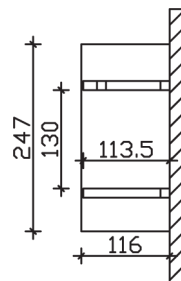

Massive Konstruktion aus Konstruktionsvollholz (KVH-Fichte)

Vordach
SIEGEN
247 x 116 cm

- Ständer 12 x 12 cm
- Pfetten 12 x 12 cm
- Sparren 6 x 12 cm
- 20 mm Dachschalung

Gestaltungsbeispiel

VORDACH SIEGEN 247 x 116 cm

Datenblatt / Baubeschreibung

Material	KVH, Fichte
Farbbehandlung	Lasiert in Eiche hell
Pfostenstärke	12 x 12 cm
Aufstellbreite	247 cm
Aufstelltiefe	116 cm
Dachfläche	3,1 m ²
Dachneigung	22 °
Dacheindeckung	Dachschalung
Dachstärke	20 mm
Montageart	Wandanbau
Durchgangshöhe vorne	208 cm
Pfostenabstand Breite	130 cm
Oberfläche Holz	18,8 m ²
Nicht im Lieferumfang enthalten	Dübel für die Wandmontage und Wandanschlussprofil
Verpackungsmaße	Paket 1: 120 cm x 230 cm x 35 cm 180,0 kg
Artikelnummer	206230-01-31
EAN-Nummer	4018211016402
Garantie	5 Jahre gemäß unseren Garantiebedingungen

Material	KVH, Fichte
Farbbehandlung	Lasiert in Eiche hell
Pfostenstärke	12 x 12 cm
Aufstellbreite	247 cm
Aufstelltiefe	116 cm
Dachfläche	3,1 m ²
Dachneigung	22 °
Dacheindeckung	Dachschalung
Dachstärke	20 mm
Montageart	Wandanbau
Durchgangshöhe vorne	208 cm
Pfostenabstand Breite	130 cm
Oberfläche Holz	18,8 m ²
Nicht im Lieferumfang enthalten	Dübel für die Wandmontage und Wandanschlussprofil
Verpackungsmaße	Paket 1: 120 cm x 230 cm x 35 cm 180,0 kg
Artikelnummer	206230-01-31
EAN-Nummer	4018211016402
Garantie	5 Jahre gemäß unseren Garantiebedingungen

SIEGEN
247 x 116 cm

Ansicht
vorne

Schnitt

Grundriss

SIEGEN
247 x 116 cm

Schnitte und Ansichten Maßstab 1:100