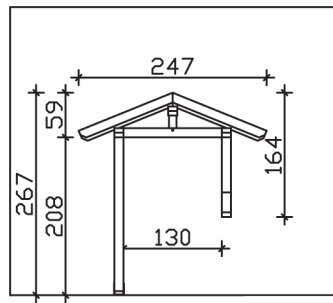

Massive Konstruktion aus Konstruktionsvollholz (KVH-Fichte)

Vordach  
**SIEGEN**  
247 x 116 cm

- Ständer 12 x 12 cm
- Pfetten 12 x 12 cm
- Sparren 6 x 12 cm
- 20 mm Dachschalung

*Gestaltungsbeispiel*

## VORDACH SIEGEN 247 x 116 cm

### Datenblatt / Baubeschreibung

<b>Material</b>	KVH, Fichte
<b>Farbbehandlung</b>	Lasiert in Nussbaum
<b>Pfostenstärke</b>	12 x 12 cm
<b>Aufstellbreite</b>	247 cm
<b>Aufstelltiefe</b>	116 cm
<b>Dachfläche</b>	3,1 m <sup>2</sup>
<b>Dachneigung</b>	22 °
<b>Dacheindeckung</b>	Dachschalung
<b>Dachstärke</b>	20 mm
<b>Montageart</b>	Wandanbau
<b>Durchgangshöhe vorne</b>	208 cm
<b>Pfostenabstand Breite</b>	130 cm
<b>Oberfläche Holz</b>	18,8 m <sup>2</sup>
<b>Nicht im Lieferumfang enthalten</b>	Dübel für die Wandmontage und Wandanschlussprofil
<b>Verpackungsmaße</b>	Paket 1: 120 cm x 230 cm x 35 cm 180,0 kg
<b>Artikelnummer</b>	206230-03-31
<b>EAN-Nummer</b>	4018211017126
<b>Garantie</b>	5 Jahre gemäß unseren Garantiebedingungen

**SIEGEN**  
**247 x 116 cm**

Ansicht  
vorne

Schnitt

Grundriss

**SIEGEN**  
247 x 116 cm

Schnitte und Ansichten Maßstab 1:100