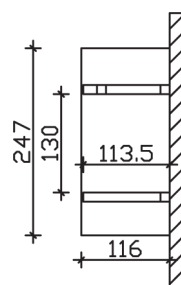

## VORDACH SIEGEN 247 x 116 cm

### Datenblatt / Baubeschreibung

<b>Material</b>	KVH, Fichte
<b>Farbbehandlung</b>	Lasiert in Nussbaum
<b>Pfostenstärke</b>	12 x 12 cm
<b>Aufstellbreite</b>	247 cm
<b>Aufstelltiefe</b>	116 cm
<b>Dachfläche</b>	3,1 m <sup>2</sup>
<b>Dachneigung</b>	22 °
<b>Dacheindeckung</b>	Dachschalung
<b>Dachstärke</b>	20 mm
<b>Montageart</b>	Wandanbau
<b>Durchgangshöhe vorne</b>	208 cm
<b>Pfostenabstand Breite</b>	130 cm
<b>Oberfläche Holz</b>	18,8 m <sup>2</sup>
<b>Nicht im Lieferumfang enthalten</b>	Dübel für die Wandmontage und Wandanschlussprofil
<b>Verpackungsmaße</b>	Paket 1: 120 cm x 230 cm x 35 cm 180,0 kg
<b>Artikelnummer</b>	206230-03-31
<b>EAN-Nummer</b>	4018211017126
<b>Garantie</b>	5 Jahre gemäß unseren Garantiebedingungen

<b>Material</b>	KVH, Fichte
<b>Farbbehandlung</b>	Lasiert in Nussbaum
<b>Pfostenstärke</b>	12 x 12 cm
<b>Aufstellbreite</b>	247 cm
<b>Aufstelltiefe</b>	116 cm
<b>Dachfläche</b>	3,1 m <sup>2</sup>
<b>Dachneigung</b>	22 °
<b>Dacheindeckung</b>	Dachschalung
<b>Dachstärke</b>	20 mm
<b>Montageart</b>	Wandanbau
<b>Durchgangshöhe vorne</b>	208 cm
<b>Pfostenabstand Breite</b>	130 cm
<b>Oberfläche Holz</b>	18,8 m <sup>2</sup>
<b>Nicht im Lieferumfang enthalten</b>	Dübel für die Wandmontage und Wandanschlussprofil
<b>Verpackungsmaße</b>	Paket 1: 120 cm x 230 cm x 35 cm 180,0 kg
<b>Artikelnummer</b>	206230-03-31
<b>EAN-Nummer</b>	4018211017126
<b>Garantie</b>	5 Jahre gemäß unseren Garantiebedingungen

**SIEGEN**  
**247 x 116 cm**

Ansicht  
vorne

Schnitt

Grundriss

**SIEGEN**  
247 x 116 cm

Schnitte und Ansichten Maßstab 1:100