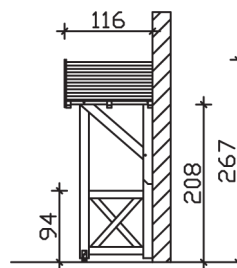

## VORDACH SIEGEN 247 x 116 cm

### Datenblatt / Baubeschreibung

<b>Material</b>	KVH, Fichte
<b>Farbbehandlung</b>	Lasiert in Nussbaum
<b>Pfostenstärke</b>	12 x 12 cm
<b>Aufstellbreite</b>	247 cm
<b>Aufstelltiefe</b>	116 cm
<b>Dachfläche</b>	3,1 m <sup>2</sup>
<b>Dachneigung</b>	22 °
<b>Dacheindeckung</b>	Dachschalung
<b>Dachstärke</b>	20 mm
<b>Montageart</b>	Wandanbau
<b>Durchgangshöhe vorne</b>	208 cm
<b>Pfostenabstand Breite</b>	130 cm
<b>Oberfläche Holz</b>	18,8 m <sup>2</sup>
<b>Nicht im Lieferumfang enthalten</b>	Dübel für die Wandmontage und Wandanschlussprofil
<b>Verpackungsmaße</b>	Paket 1: 120 cm x 230 cm x 35 cm 180,0 kg
<b>Artikelnummer</b>	206230-03-31
<b>EAN-Nummer</b>	4018211017126
<b>Garantie</b>	5 Jahre gemäß unseren Garantiebedingungen

<b>Material</b>	KVH, Fichte
<b>Farbbehandlung</b>	Lasiert in Nussbaum
<b>Pfostenstärke</b>	12 x 12 cm
<b>Aufstellbreite</b>	247 cm
<b>Aufstelltiefe</b>	116 cm
<b>Dachfläche</b>	3,1 m <sup>2</sup>
<b>Dachneigung</b>	22 °
<b>Dacheindeckung</b>	Dachschalung
<b>Dachstärke</b>	20 mm
<b>Montageart</b>	Wandanbau
<b>Durchgangshöhe vorne</b>	208 cm
<b>Pfostenabstand Breite</b>	130 cm
<b>Oberfläche Holz</b>	18,8 m <sup>2</sup>
<b>Nicht im Lieferumfang enthalten</b>	Dübel für die Wandmontage und Wandanschlussprofil
<b>Verpackungsmaße</b>	Paket 1: 120 cm x 230 cm x 35 cm 180,0 kg
<b>Artikelnummer</b>	206230-03-31
<b>EAN-Nummer</b>	4018211017126
<b>Garantie</b>	5 Jahre gemäß unseren Garantiebedingungen

**SIEGEN**  
**247 x 116 cm**

Ansicht  
vorne

Schnitt

Grundriss

**SIEGEN**  
247 x 116 cm

Schnitte und Ansichten Maßstab 1:100