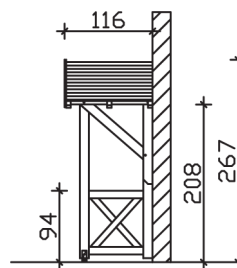

Massive Konstruktion aus Konstruktionsvollholz (KVH-Fichte)

Vordach
SIEGEN
247 x 116 cm

- Ständer 12 x 12 cm
- Pfetten 12 x 12 cm
- Sparren 6 x 12 cm
- 20 mm Dachschalung

Gestaltungsbeispiel

VORDACH SIEGEN 247 x 116 cm

Datenblatt / Baubeschreibung

Material	KVH, Fichte
Farbbehandlung	Lasiert in Weiß
Pfostenstärke	12 x 12 cm
Aufstellbreite	247 cm
Aufstelltiefe	116 cm
Dachfläche	3,1 m ²
Dachneigung	22 °
Dacheindeckung	Dachschalung
Dachstärke	20 mm
Montageart	Wandanbau
Durchgangshöhe vorne	208 cm
Pfostenabstand Breite	130 cm
Oberfläche Holz	18,8 m ²
Nicht im Lieferumfang enthalten	Dübel für die Wandmontage und Wandanschlussprofil
Verpackungsmaße	Paket 1: 120 cm x 230 cm x 35 cm 180,0 kg
Artikelnummer	206230-11-31
EAN-Nummer	4018211017485
Garantie	5 Jahre gemäß unseren Garantiebedingungen

Material	KVH, Fichte
Farbbehandlung	Lasiert in Weiß
Pfostenstärke	12 x 12 cm
Aufstellbreite	247 cm
Aufstelltiefe	116 cm
Dachfläche	3,1 m ²
Dachneigung	22 °
Dacheindeckung	Dachschalung
Dachstärke	20 mm
Montageart	Wandanbau
Durchgangshöhe vorne	208 cm
Pfostenabstand Breite	130 cm
Oberfläche Holz	18,8 m ²
Nicht im Lieferumfang enthalten	Dübel für die Wandmontage und Wandanschlussprofil
Verpackungsmaße	Paket 1: 120 cm x 230 cm x 35 cm 180,0 kg
Artikelnummer	206230-11-31
EAN-Nummer	4018211017485
Garantie	5 Jahre gemäß unseren Garantiebedingungen

SIEGEN
247 x 116 cm

Ansicht
vorne

Schnitt

Grundriss

SIEGEN
247 x 116 cm

Schnitte und Ansichten Maßstab 1:100