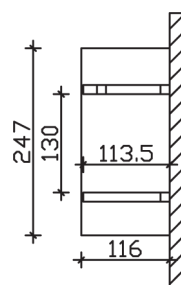

Massive Konstruktion aus Konstruktionsvollholz (KVH-Fichte)

Vordach
SIEGEN
247 x 116 cm

- Ständer 12 x 12 cm
- Pfetten 12 x 12 cm
- Sparren 6 x 12 cm
- 20 mm Dachschalung

Gestaltungsbeispiel

VORDACH SIEGEN 247 x 116 cm

Datenblatt / Baubeschreibung

Material	KVH, Fichte
Farbbehandlung	Lasiert in Weiß
Pfostenstärke	12 x 12 cm
Aufstellbreite	247 cm
Aufstelltiefe	116 cm
Dachfläche	3,1 m ²
Dachneigung	22 °
Dacheindeckung	Dachschalung
Dachstärke	20 mm
Montageart	Wandanbau
Durchgangshöhe vorne	208 cm
Pfostenabstand Breite	130 cm
Oberfläche Holz	18,8 m ²
Nicht im Lieferumfang enthalten	Dübel für die Wandmontage und Wandanschlussprofil
Verpackungsmaße	Paket 1: 120 cm x 230 cm x 35 cm 180,0 kg
Artikelnummer	206230-11-31
EAN-Nummer	4018211017485
Garantie	5 Jahre gemäß unseren Garantiebedingungen

Material	KVH, Fichte
Farbbehandlung	Lasiert in Weiß
Pfostenstärke	12 x 12 cm
Aufstellbreite	247 cm
Aufstelltiefe	116 cm
Dachfläche	3,1 m ²
Dachneigung	22 °
Dacheindeckung	Dachschalung
Dachstärke	20 mm
Montageart	Wandanbau
Durchgangshöhe vorne	208 cm
Pfostenabstand Breite	130 cm
Oberfläche Holz	18,8 m ²
Nicht im Lieferumfang enthalten	Dübel für die Wandmontage und Wandanschlussprofil
Verpackungsmaße	Paket 1: 120 cm x 230 cm x 35 cm 180,0 kg
Artikelnummer	206230-11-31
EAN-Nummer	4018211017485
Garantie	5 Jahre gemäß unseren Garantiebedingungen

SIEGEN
247 x 116 cm

Ansicht
vorne

Schnitt

Grundriss

SIEGEN
247 x 116 cm

Schnitte und Ansichten Maßstab 1:100