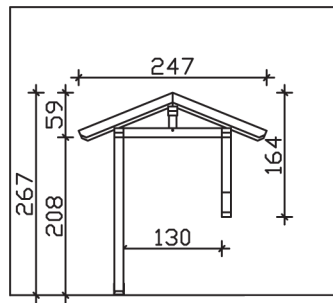

Massive Konstruktion aus Konstruktionsvollholz (KVH-Fichte)

Vordach
SIEGEN
247 x 116 cm

- Ständer 12 x 12 cm
- Pfetten 12 x 12 cm
- Sparren 6 x 12 cm
- 20 mm Dachschalung

Gestaltungsbeispiel

VORDACH SIEGEN 247 x 116 cm

Datenblatt / Baubeschreibung

Material	KVH, Fichte
Farbbehandlung	Lasiert in Weiß
Pfostenstärke	12 x 12 cm
Aufstellbreite	247 cm
Aufstelltiefe	116 cm
Dachfläche	3,1 m ²
Dachneigung	22 °
Dacheindeckung	Dachschalung
Dachstärke	20 mm
Montageart	Wandanbau
Durchgangshöhe vorne	208 cm
Pfostenabstand Breite	130 cm
Oberfläche Holz	18,8 m ²
Nicht im Lieferumfang enthalten	Dübel für die Wandmontage und Wandanschlussprofil
Verpackungsmaße	Paket 1: 120 cm x 230 cm x 35 cm 180,0 kg
Artikelnummer	206230-11-31
EAN-Nummer	4018211017485
Garantie	5 Jahre gemäß unseren Garantiebedingungen

Material	KVH, Fichte
Farbbehandlung	Lasiert in Weiß
Pfostenstärke	12 x 12 cm
Aufstellbreite	247 cm
Aufstelltiefe	116 cm
Dachfläche	3,1 m ²
Dachneigung	22 °
Dacheindeckung	Dachschalung
Dachstärke	20 mm
Montageart	Wandanbau
Durchgangshöhe vorne	208 cm
Pfostenabstand Breite	130 cm
Oberfläche Holz	18,8 m ²
Nicht im Lieferumfang enthalten	Dübel für die Wandmontage und Wandanschlussprofil
Verpackungsmaße	Paket 1: 120 cm x 230 cm x 35 cm 180,0 kg
Artikelnummer	206230-11-31
EAN-Nummer	4018211017485
Garantie	5 Jahre gemäß unseren Garantiebedingungen

SIEGEN
247 x 116 cm

Ansicht
vorne

Schnitt

Grundriss

SIEGEN
247 x 116 cm

Schnitte und Ansichten Maßstab 1:100