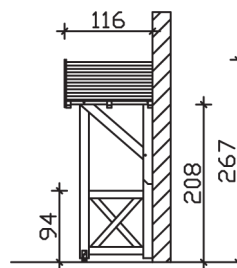

Massive Konstruktion aus Konstruktionsvollholz (KVH-Fichte)

Vordach
SIEGEN
247 x 116 cm

- Ständer 12 x 12 cm
- Pfetten 12 x 12 cm
- Sparren 6 x 12 cm
- 20 mm Dachschalung

Gestaltungsbeispiel

VORDACH SIEGEN 247 x 116 cm

Datenblatt / Baubeschreibung

Material	KVH, Fichte
Farbbehandlung	Lasiert in Schiefergrau
Pfostenstärke	12 x 12 cm
Aufstellbreite	247 cm
Aufstelltiefe	116 cm
Dachfläche	3,1 m ²
Dachneigung	22 °
Dacheindeckung	Dachschalung
Dachstärke	20 mm
Montageart	Wandanbau
Durchgangshöhe vorne	208 cm
Pfostenabstand Breite	130 cm
Oberfläche Holz	18,8 m ²
Nicht im Lieferumfang enthalten	Dübel für die Wandmontage und Wandanschlussprofil
Verpackungsmaße	Paket 1: 120 cm x 230 cm x 35 cm 180,0 kg
Artikelnummer	206230-13-31
EAN-Nummer	4018211029464
Garantie	5 Jahre gemäß unseren Garantiebedingungen

Material	KVH, Fichte
Farbbehandlung	Lasiert in Schiefergrau
Pfostenstärke	12 x 12 cm
Aufstellbreite	247 cm
Aufstelltiefe	116 cm
Dachfläche	3,1 m ²
Dachneigung	22 °
Dacheindeckung	Dachschalung
Dachstärke	20 mm
Montageart	Wandanbau
Durchgangshöhe vorne	208 cm
Pfostenabstand Breite	130 cm
Oberfläche Holz	18,8 m ²
Nicht im Lieferumfang enthalten	Dübel für die Wandmontage und Wandanschlussprofil
Verpackungsmaße	Paket 1: 120 cm x 230 cm x 35 cm 180,0 kg
Artikelnummer	206230-13-31
EAN-Nummer	4018211029464
Garantie	5 Jahre gemäß unseren Garantiebedingungen

SIEGEN
247 x 116 cm

Ansicht
vorne

Schnitt

Grundriss

SIEGEN
247 x 116 cm

Schnitte und Ansichten Maßstab 1:100