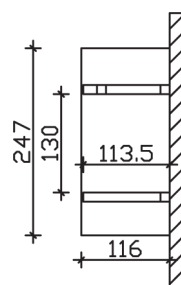

Massive Konstruktion aus Konstruktionsvollholz (KVH-Fichte)

Vordach
SIEGEN
247 x 116 cm

- Ständer 12 x 12 cm
- Pfetten 12 x 12 cm
- Sparren 6 x 12 cm
- 20 mm Dachschalung

Gestaltungsbeispiel

VORDACH SIEGEN 247 x 116 cm

Datenblatt / Baubeschreibung

Material	KVH, Fichte
Farbbehandlung	Lasiert in Schiefergrau
Pfostenstärke	12 x 12 cm
Aufstellbreite	247 cm
Aufstelltiefe	116 cm
Dachfläche	3,1 m ²
Dachneigung	22 °
Dacheindeckung	Dachschalung
Dachstärke	20 mm
Montageart	Wandanbau
Durchgangshöhe vorne	208 cm
Pfostenabstand Breite	130 cm
Oberfläche Holz	18,8 m ²
Nicht im Lieferumfang enthalten	Dübel für die Wandmontage und Wandanschlussprofil
Verpackungsmaße	Paket 1: 120 cm x 230 cm x 35 cm 180,0 kg
Artikelnummer	206230-13-31
EAN-Nummer	4018211029464
Garantie	5 Jahre gemäß unseren Garantiebedingungen

Material	KVH, Fichte
Farbbehandlung	Lasiert in Schiefergrau
Pfostenstärke	12 x 12 cm
Aufstellbreite	247 cm
Aufstelltiefe	116 cm
Dachfläche	3,1 m ²
Dachneigung	22 °
Dacheindeckung	Dachschalung
Dachstärke	20 mm
Montageart	Wandanbau
Durchgangshöhe vorne	208 cm
Pfostenabstand Breite	130 cm
Oberfläche Holz	18,8 m ²
Nicht im Lieferumfang enthalten	Dübel für die Wandmontage und Wandanschlussprofil
Verpackungsmaße	Paket 1: 120 cm x 230 cm x 35 cm 180,0 kg
Artikelnummer	206230-13-31
EAN-Nummer	4018211029464
Garantie	5 Jahre gemäß unseren Garantiebedingungen

SIEGEN
247 x 116 cm

Ansicht
vorne

Schnitt

Grundriss

SIEGEN
247 x 116 cm

Schnitte und Ansichten Maßstab 1:100