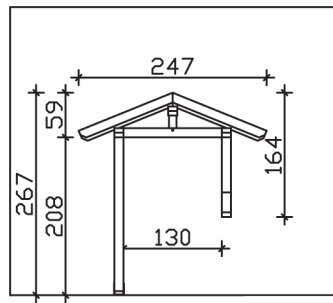

Massive Konstruktion aus Konstruktionsvollholz (KVH-Fichte)

Vordach
SIEGEN
247 x 116 cm

- Ständer 12 x 12 cm
- Pfetten 12 x 12 cm
- Sparren 6 x 12 cm
- 20 mm Dachschalung

Gestaltungsbeispiel

VORDACH SIEGEN 247 x 116 cm

Datenblatt / Baubeschreibung

Material	KVH, Fichte
Farbbehandlung	Lasiert in Schiefergrau
Pfostenstärke	12 x 12 cm
Aufstellbreite	247 cm
Aufstelltiefe	116 cm
Dachfläche	3,1 m ²
Dachneigung	22 °
Dacheindeckung	Dachschalung
Dachstärke	20 mm
Montageart	Wandanbau
Durchgangshöhe vorne	208 cm
Pfostenabstand Breite	130 cm
Oberfläche Holz	18,8 m ²
Nicht im Lieferumfang enthalten	Dübel für die Wandmontage und Wandanschlussprofil
Verpackungsmaße	Paket 1: 120 cm x 230 cm x 35 cm 180,0 kg
Artikelnummer	206230-13-31
EAN-Nummer	4018211029464
Garantie	5 Jahre gemäß unseren Garantiebedingungen

Material	KVH, Fichte
Farbbehandlung	Lasiert in Schiefergrau
Pfostenstärke	12 x 12 cm
Aufstellbreite	247 cm
Aufstelltiefe	116 cm
Dachfläche	3,1 m ²
Dachneigung	22 °
Dacheindeckung	Dachschalung
Dachstärke	20 mm
Montageart	Wandanbau
Durchgangshöhe vorne	208 cm
Pfostenabstand Breite	130 cm
Oberfläche Holz	18,8 m ²
Nicht im Lieferumfang enthalten	Dübel für die Wandmontage und Wandanschlussprofil
Verpackungsmaße	Paket 1: 120 cm x 230 cm x 35 cm 180,0 kg
Artikelnummer	206230-13-31
EAN-Nummer	4018211029464
Garantie	5 Jahre gemäß unseren Garantiebedingungen

SIEGEN
247 x 116 cm

Ansicht
vorne

Schnitt

Grundriss

SIEGEN
247 x 116 cm

Schnitte und Ansichten Maßstab 1:100