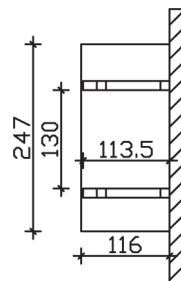

Massive Konstruktion aus Konstruktionsvollholz (KVH-Fichte)

Vordach
SIEGEN
247 x 116 cm

- Ständer 12 x 12 cm
- Pfetten 12 x 12 cm
- Sparren 6 x 12 cm
- 20 mm Dachschalung

Gestaltungsbeispiel

VORDACH SIEGEN 247 x 116 cm

Datenblatt / Baubeschreibung

Material	KVH, Fichte
Farbbehandlung	Unbehandelt
Pfostenstärke	12 x 12 cm
Aufstellbreite	247 cm
Aufstelltiefe	116 cm
Dachfläche	3,1 m ²
Dachneigung	22 °
Dacheindeckung	Dachschalung
Dachstärke	20 mm
Montageart	Wandanbau
Durchgangshöhe vorne	208 cm
Pfostenabstand Breite	130 cm
Oberfläche Holz	21 m ²
Nicht im Lieferumfang enthalten	Dübel für die Wandmontage und Wandanschlussprofil
Verpackungsmaße	Paket 1: 120 cm x 260 cm x 35 cm 180,0 kg
Artikelnummer	206247-00-31
EAN-Nummer	4018211206247
Garantie	5 Jahre gemäß unseren Garantiebedingungen

Material	KVH, Fichte
Farbbehandlung	Unbehandelt
Pfostenstärke	12 x 12 cm
Aufstellbreite	247 cm
Aufstelltiefe	116 cm
Dachfläche	3,1 m ²
Dachneigung	22 °
Dacheindeckung	Dachschalung
Dachstärke	20 mm
Montageart	Wandanbau
Durchgangshöhe vorne	208 cm
Pfostenabstand Breite	130 cm
Oberfläche Holz	21 m ²
Nicht im Lieferumfang enthalten	Dübel für die Wandmontage und Wandanschlussprofil
Verpackungsmaße	Paket 1: 120 cm x 260 cm x 35 cm 180,0 kg
Artikelnummer	206247-00-31
EAN-Nummer	4018211206247
Garantie	5 Jahre gemäß unseren Garantiebedingungen

SIEGEN
247 x 116 cm

Ansicht
vorne

Schnitt

Grundriss

SIEGEN
247 x 116 cm

Schnitte und Ansichten Maßstab 1:100