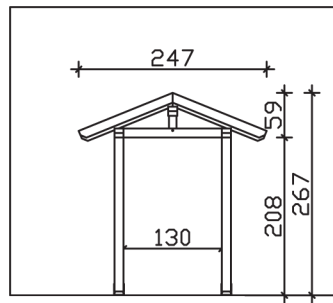

Massive Konstruktion aus Konstruktionsvollholz (KVH-Fichte)

Vordach
SIEGEN
247 x 116 cm

- Ständer 12 x 12 cm
- Pfetten 12 x 12 cm
- Sparren 6 x 12 cm
- 20 mm Dachschalung

Gestaltungsbeispiel

VORDACH SIEGEN 247 x 116 cm

Datenblatt / Baubeschreibung

Material	KVH, Fichte
Farbbehandlung	Unbehandelt
Pfostenstärke	12 x 12 cm
Aufstellbreite	247 cm
Aufstelltiefe	116 cm
Dachfläche	3,1 m ²
Dachneigung	22 °
Dacheindeckung	Dachschalung
Dachstärke	20 mm
Montageart	Wandanbau
Durchgangshöhe vorne	208 cm
Pfostenabstand Breite	130 cm
Oberfläche Holz	21 m ²
Nicht im Lieferumfang enthalten	Dübel für die Wandmontage und Wandanschlussprofil
Verpackungsmaße	Paket 1: 120 cm x 260 cm x 35 cm 180,0 kg
Artikelnummer	206247-00-31
EAN-Nummer	4018211206247
Garantie	5 Jahre gemäß unseren Garantiebedingungen

Material	KVH, Fichte
Farbbehandlung	Unbehandelt
Pfostenstärke	12 x 12 cm
Aufstellbreite	247 cm
Aufstelltiefe	116 cm
Dachfläche	3,1 m ²
Dachneigung	22 °
Dacheindeckung	Dachschalung
Dachstärke	20 mm
Montageart	Wandanbau
Durchgangshöhe vorne	208 cm
Pfostenabstand Breite	130 cm
Oberfläche Holz	21 m ²
Nicht im Lieferumfang enthalten	Dübel für die Wandmontage und Wandanschlussprofil
Verpackungsmaße	Paket 1: 120 cm x 260 cm x 35 cm 180,0 kg
Artikelnummer	206247-00-31
EAN-Nummer	4018211206247
Garantie	5 Jahre gemäß unseren Garantiebedingungen

SIEGEN
247 x 116 cm

Ansicht
vorne

Schnitt

Grundriss

SIEGEN
247 x 116 cm

Schnitte und Ansichten Maßstab 1:100