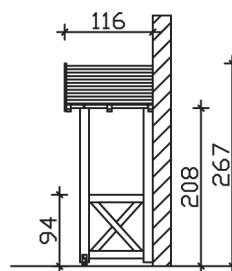

Massive Konstruktion aus Konstruktionsvollholz (KVH-Fichte)

Vordach
SIEGEN
247 x 116 cm

- Ständer 12 x 12 cm
- Pfetten 12 x 12 cm
- Sparren 6 x 12 cm
- 20 mm Dachschalung

Gestaltungsbeispiel

VORDACH SIEGEN 247 x 116 cm

Datenblatt / Baubeschreibung

Material	KVH, Fichte
Farbbehandlung	Unbehandelt
Pfostenstärke	12 x 12 cm
Aufstellbreite	247 cm
Aufstelltiefe	116 cm
Dachfläche	3,1 m ²
Dachneigung	22 °
Dacheindeckung	Dachschalung
Dachstärke	20 mm
Montageart	Wandanbau
Durchgangshöhe vorne	208 cm
Pfostenabstand Breite	130 cm
Oberfläche Holz	21 m ²
Nicht im Lieferumfang enthalten	Dübel für die Wandmontage und Wandanschlussprofil
Verpackungsmaße	Paket 1: 120 cm x 260 cm x 35 cm 180,0 kg
Artikelnummer	206247-00-31
EAN-Nummer	4018211206247
Garantie	5 Jahre gemäß unseren Garantiebedingungen

Material	KVH, Fichte
Farbbehandlung	Unbehandelt
Pfostenstärke	12 x 12 cm
Aufstellbreite	247 cm
Aufstelltiefe	116 cm
Dachfläche	3,1 m ²
Dachneigung	22 °
Dacheindeckung	Dachschalung
Dachstärke	20 mm
Montageart	Wandanbau
Durchgangshöhe vorne	208 cm
Pfostenabstand Breite	130 cm
Oberfläche Holz	21 m ²
Nicht im Lieferumfang enthalten	Dübel für die Wandmontage und Wandanschlussprofil
Verpackungsmaße	Paket 1: 120 cm x 260 cm x 35 cm 180,0 kg
Artikelnummer	206247-00-31
EAN-Nummer	4018211206247
Garantie	5 Jahre gemäß unseren Garantiebedingungen

SIEGEN
247 x 116 cm

Ansicht
vorne

Schnitt

Grundriss

SIEGEN
247 x 116 cm

Schnitte und Ansichten Maßstab 1:100