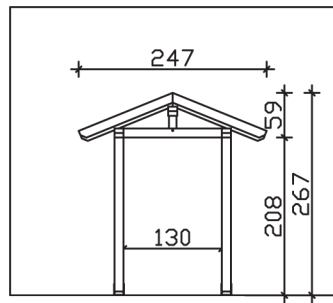

Massive Konstruktion aus Konstruktionsvollholz (KVH-Fichte)

Vordach
SIEGEN
247 x 116 cm

- Ständer 12 x 12 cm
- Pfetten 12 x 12 cm
- Sparren 6 x 12 cm
- 20 mm Dachschalung

Gestaltungsbeispiel

VORDACH SIEGEN 247 x 116 cm

Datenblatt / Baubeschreibung

Material	KVH, Fichte
Farbbehandlung	Lasiert in Nussbaum
Pfostenstärke	12 x 12 cm
Aufstellbreite	247 cm
Aufstelltiefe	116 cm
Dachfläche	3,1 m ²
Dachneigung	22 °
Dacheindeckung	Dachschalung
Dachstärke	20 mm
Montageart	Wandanbau
Durchgangshöhe vorne	208 cm
Pfostenabstand Breite	130 cm
Oberfläche Holz	21 m ²
Nicht im Lieferumfang enthalten	Dübel für die Wandmontage und Wandanschlussprofil
Verpackungsmaße	Paket 1: 120 cm x 260 cm x 35 cm 180,0 kg
Artikelnummer	206247-03-31
EAN-Nummer	4018211017133
Garantie	5 Jahre gemäß unseren Garantiebedingungen

Material	KVH, Fichte
Farbbehandlung	Lasiert in Nussbaum
Pfostenstärke	12 x 12 cm
Aufstellbreite	247 cm
Aufstelltiefe	116 cm
Dachfläche	3,1 m ²
Dachneigung	22 °
Dacheindeckung	Dachschalung
Dachstärke	20 mm
Montageart	Wandanbau
Durchgangshöhe vorne	208 cm
Pfostenabstand Breite	130 cm
Oberfläche Holz	21 m ²
Nicht im Lieferumfang enthalten	Dübel für die Wandmontage und Wandanschlussprofil
Verpackungsmaße	Paket 1: 120 cm x 260 cm x 35 cm 180,0 kg
Artikelnummer	206247-03-31
EAN-Nummer	4018211017133
Garantie	5 Jahre gemäß unseren Garantiebedingungen

SIEGEN
247 x 116 cm

Ansicht
vorne

Schnitt

Grundriss

SIEGEN
247 x 116 cm

Schnitte und Ansichten Maßstab 1:100