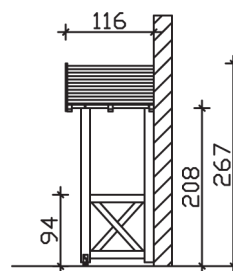

Massive Konstruktion aus Konstruktionsvollholz (KVH-Fichte)

Vordach
SIEGEN
247 x 116 cm

- Ständer 12 x 12 cm
- Pfetten 12 x 12 cm
- Sparren 6 x 12 cm
- 20 mm Dachschalung

Gestaltungsbeispiel

VORDACH SIEGEN 247 x 116 cm

Datenblatt / Baubeschreibung

Material	KVH, Fichte
Farbbehandlung	Lasiert in Nussbaum
Pfostenstärke	12 x 12 cm
Aufstellbreite	247 cm
Aufstelltiefe	116 cm
Dachfläche	3,1 m ²
Dachneigung	22 °
Dacheindeckung	Dachschalung
Dachstärke	20 mm
Montageart	Wandanbau
Durchgangshöhe vorne	208 cm
Pfostenabstand Breite	130 cm
Oberfläche Holz	21 m ²
Nicht im Lieferumfang enthalten	Dübel für die Wandmontage und Wandanschlussprofil
Verpackungsmaße	Paket 1: 120 cm x 260 cm x 35 cm 180,0 kg
Artikelnummer	206247-03-31
EAN-Nummer	4018211017133
Garantie	5 Jahre gemäß unseren Garantiebedingungen

Material	KVH, Fichte
Farbbehandlung	Lasiert in Nussbaum
Pfostenstärke	12 x 12 cm
Aufstellbreite	247 cm
Aufstelltiefe	116 cm
Dachfläche	3,1 m ²
Dachneigung	22 °
Dacheindeckung	Dachschalung
Dachstärke	20 mm
Montageart	Wandanbau
Durchgangshöhe vorne	208 cm
Pfostenabstand Breite	130 cm
Oberfläche Holz	21 m ²
Nicht im Lieferumfang enthalten	Dübel für die Wandmontage und Wandanschlussprofil
Verpackungsmaße	Paket 1: 120 cm x 260 cm x 35 cm 180,0 kg
Artikelnummer	206247-03-31
EAN-Nummer	4018211017133
Garantie	5 Jahre gemäß unseren Garantiebedingungen

SIEGEN
247 x 116 cm

Ansicht
vorne

Schnitt

Grundriss

SIEGEN
247 x 116 cm

Schnitte und Ansichten Maßstab 1:100