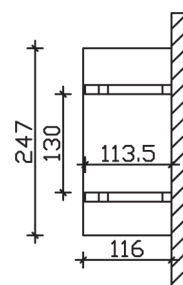

Massive Konstruktion aus Konstruktionsvollholz (KVH-Fichte)

Vordach
SIEGEN
247 x 116 cm

- Ständer 12 x 12 cm
- Pfetten 12 x 12 cm
- Sparren 6 x 12 cm
- 20 mm Dachschalung

Gestaltungsbeispiel

VORDACH SIEGEN 247 x 116 cm

Datenblatt / Baubeschreibung

Material	KVH, Fichte
Farbbehandlung	Lasiert in Nussbaum
Pfostenstärke	12 x 12 cm
Aufstellbreite	247 cm
Aufstelltiefe	116 cm
Dachfläche	3,1 m ²
Dachneigung	22 °
Dacheindeckung	Dachschalung
Dachstärke	20 mm
Montageart	Wandanbau
Durchgangshöhe vorne	208 cm
Pfostenabstand Breite	130 cm
Oberfläche Holz	21 m ²
Nicht im Lieferumfang enthalten	Dübel für die Wandmontage und Wandanschlussprofil
Verpackungsmaße	Paket 1: 120 cm x 260 cm x 35 cm 180,0 kg
Artikelnummer	206247-03-31
EAN-Nummer	4018211017133
Garantie	5 Jahre gemäß unseren Garantiebedingungen

Material	KVH, Fichte
Farbbehandlung	Lasiert in Nussbaum
Pfostenstärke	12 x 12 cm
Aufstellbreite	247 cm
Aufstelltiefe	116 cm
Dachfläche	3,1 m ²
Dachneigung	22 °
Dacheindeckung	Dachschalung
Dachstärke	20 mm
Montageart	Wandanbau
Durchgangshöhe vorne	208 cm
Pfostenabstand Breite	130 cm
Oberfläche Holz	21 m ²
Nicht im Lieferumfang enthalten	Dübel für die Wandmontage und Wandanschlussprofil
Verpackungsmaße	Paket 1: 120 cm x 260 cm x 35 cm 180,0 kg
Artikelnummer	206247-03-31
EAN-Nummer	4018211017133
Garantie	5 Jahre gemäß unseren Garantiebedingungen

SIEGEN
247 x 116 cm

Ansicht
vorne

Schnitt

Grundriss

SIEGEN
247 x 116 cm

Schnitte und Ansichten Maßstab 1:100