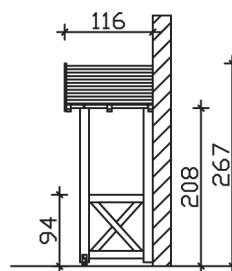

Massive Konstruktion aus Konstruktionsvollholz (KVH-Fichte)

Vordach
SIEGEN
247 x 116 cm

- Ständer 12 x 12 cm
- Pfetten 12 x 12 cm
- Sparren 6 x 12 cm
- 20 mm Dachschalung

Gestaltungsbeispiel

VORDACH SIEGEN 247 x 116 cm

Datenblatt / Baubeschreibung

Material	KVH, Fichte
Farbbehandlung	Lasiert in Weiß
Pfostenstärke	12 x 12 cm
Aufstellbreite	247 cm
Aufstelltiefe	116 cm
Dachfläche	3,1 m ²
Dachneigung	22 °
Dacheindeckung	Dachschalung
Dachstärke	20 mm
Montageart	Wandanbau
Durchgangshöhe vorne	208 cm
Pfostenabstand Breite	130 cm
Oberfläche Holz	21 m ²
Nicht im Lieferumfang enthalten	Dübel für die Wandmontage und Wandanschlussprofil
Verpackungsmaße	Paket 1: 120 cm x 260 cm x 35 cm 180,0 kg
Artikelnummer	206247-11-31
EAN-Nummer	4018211017492
Garantie	5 Jahre gemäß unseren Garantiebedingungen

Material	KVH, Fichte
Farbbehandlung	Lasiert in Weiß
Pfostenstärke	12 x 12 cm
Aufstellbreite	247 cm
Aufstelltiefe	116 cm
Dachfläche	3,1 m ²
Dachneigung	22 °
Dacheindeckung	Dachschalung
Dachstärke	20 mm
Montageart	Wandanbau
Durchgangshöhe vorne	208 cm
Pfostenabstand Breite	130 cm
Oberfläche Holz	21 m ²
Nicht im Lieferumfang enthalten	Dübel für die Wandmontage und Wandanschlussprofil
Verpackungsmaße	Paket 1: 120 cm x 260 cm x 35 cm 180,0 kg
Artikelnummer	206247-11-31
EAN-Nummer	4018211017492
Garantie	5 Jahre gemäß unseren Garantiebedingungen

SIEGEN
247 x 116 cm

Ansicht
vorne

Schnitt

Grundriss

SIEGEN
247 x 116 cm

Schnitte und Ansichten Maßstab 1:100