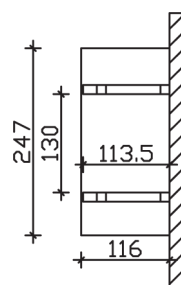

Massive Konstruktion aus Konstruktionsvollholz (KVH-Fichte)

Vordach
SIEGEN
247 x 116 cm

- Ständer 12 x 12 cm
- Pfetten 12 x 12 cm
- Sparren 6 x 12 cm
- 20 mm Dachschalung

Gestaltungsbeispiel

VORDACH SIEGEN 247 x 116 cm

Datenblatt / Baubeschreibung

Material	KVH, Fichte
Farbbehandlung	Lasiert in Weiß
Pfostenstärke	12 x 12 cm
Aufstellbreite	247 cm
Aufstelltiefe	116 cm
Dachfläche	3,1 m ²
Dachneigung	22 °
Dacheindeckung	Dachschalung
Dachstärke	20 mm
Montageart	Wandanbau
Durchgangshöhe vorne	208 cm
Pfostenabstand Breite	130 cm
Oberfläche Holz	21 m ²
Nicht im Lieferumfang enthalten	Dübel für die Wandmontage und Wandanschlussprofil
Verpackungsmaße	Paket 1: 120 cm x 260 cm x 35 cm 180,0 kg
Artikelnummer	206247-11-31
EAN-Nummer	4018211017492
Garantie	5 Jahre gemäß unseren Garantiebedingungen

Material	KVH, Fichte
Farbbehandlung	Lasiert in Weiß
Pfostenstärke	12 x 12 cm
Aufstellbreite	247 cm
Aufstelltiefe	116 cm
Dachfläche	3,1 m ²
Dachneigung	22 °
Dacheindeckung	Dachschalung
Dachstärke	20 mm
Montageart	Wandanbau
Durchgangshöhe vorne	208 cm
Pfostenabstand Breite	130 cm
Oberfläche Holz	21 m ²
Nicht im Lieferumfang enthalten	Dübel für die Wandmontage und Wandanschlussprofil
Verpackungsmaße	Paket 1: 120 cm x 260 cm x 35 cm 180,0 kg
Artikelnummer	206247-11-31
EAN-Nummer	4018211017492
Garantie	5 Jahre gemäß unseren Garantiebedingungen

SIEGEN
247 x 116 cm

Ansicht
vorne

Schnitt

Grundriss

SIEGEN
247 x 116 cm

Schnitte und Ansichten Maßstab 1:100