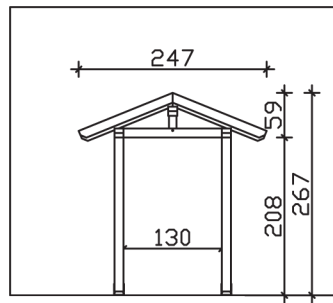

Massive Konstruktion aus Konstruktionsvollholz (KVH-Fichte)

Vordach
SIEGEN
247 x 116 cm

- Ständer 12 x 12 cm
- Pfetten 12 x 12 cm
- Sparren 6 x 12 cm
- 20 mm Dachschalung

Gestaltungsbeispiel

VORDACH SIEGEN 247 x 116 cm

Datenblatt / Baubeschreibung

Material	KVH, Fichte
Farbbehandlung	Lasiert in Weiß
Pfostenstärke	12 x 12 cm
Aufstellbreite	247 cm
Aufstelltiefe	116 cm
Dachfläche	3,1 m ²
Dachneigung	22 °
Dacheindeckung	Dachschalung
Dachstärke	20 mm
Montageart	Wandanbau
Durchgangshöhe vorne	208 cm
Pfostenabstand Breite	130 cm
Oberfläche Holz	21 m ²
Nicht im Lieferumfang enthalten	Dübel für die Wandmontage und Wandanschlussprofil
Verpackungsmaße	Paket 1: 120 cm x 260 cm x 35 cm 180,0 kg
Artikelnummer	206247-11-31
EAN-Nummer	4018211017492
Garantie	5 Jahre gemäß unseren Garantiebedingungen

Material	KVH, Fichte
Farbbehandlung	Lasiert in Weiß
Pfostenstärke	12 x 12 cm
Aufstellbreite	247 cm
Aufstelltiefe	116 cm
Dachfläche	3,1 m ²
Dachneigung	22 °
Dacheindeckung	Dachschalung
Dachstärke	20 mm
Montageart	Wandanbau
Durchgangshöhe vorne	208 cm
Pfostenabstand Breite	130 cm
Oberfläche Holz	21 m ²
Nicht im Lieferumfang enthalten	Dübel für die Wandmontage und Wandanschlussprofil
Verpackungsmaße	Paket 1: 120 cm x 260 cm x 35 cm 180,0 kg
Artikelnummer	206247-11-31
EAN-Nummer	4018211017492
Garantie	5 Jahre gemäß unseren Garantiebedingungen

SIEGEN
247 x 116 cm

Ansicht
vorne

Schnitt

Grundriss

SIEGEN
247 x 116 cm

Schnitte und Ansichten Maßstab 1:100