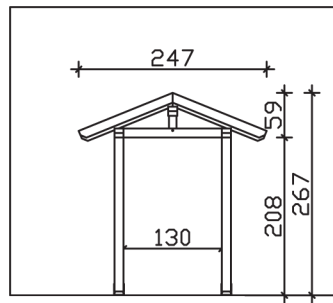

## VORDACH SIEGEN 247 x 116 cm

### Datenblatt / Baubeschreibung

<b>Material</b>	KVH, Fichte
<b>Farbbehandlung</b>	Lasiert in Schiefergrau
<b>Pfostenstärke</b>	12 x 12 cm
<b>Aufstellbreite</b>	247 cm
<b>Aufstelltiefe</b>	116 cm
<b>Dachfläche</b>	3,1 m <sup>2</sup>
<b>Dachneigung</b>	22 °
<b>Dacheindeckung</b>	Dachschalung
<b>Dachstärke</b>	20 mm
<b>Montageart</b>	Wandanbau
<b>Durchgangshöhe vorne</b>	208 cm
<b>Pfostenabstand Breite</b>	130 cm
<b>Oberfläche Holz</b>	21 m <sup>2</sup>
<b>Nicht im Lieferumfang enthalten</b>	Dübel für die Wandmontage und Wandanschlussprofil
<b>Verpackungsmaße</b>	Paket 1: 120 cm x 260 cm x 35 cm 180,0 kg
<b>Artikelnummer</b>	206247-13-31
<b>EAN-Nummer</b>	4018211029471
<b>Garantie</b>	5 Jahre gemäß unseren Garantiebedingungen

<b>Material</b>	KVH, Fichte
<b>Farbbehandlung</b>	Lasiert in Schiefergrau
<b>Pfostenstärke</b>	12 x 12 cm
<b>Aufstellbreite</b>	247 cm
<b>Aufstelltiefe</b>	116 cm
<b>Dachfläche</b>	3,1 m <sup>2</sup>
<b>Dachneigung</b>	22 °
<b>Dacheindeckung</b>	Dachschalung
<b>Dachstärke</b>	20 mm
<b>Montageart</b>	Wandanbau
<b>Durchgangshöhe vorne</b>	208 cm
<b>Pfostenabstand Breite</b>	130 cm
<b>Oberfläche Holz</b>	21 m <sup>2</sup>
<b>Nicht im Lieferumfang enthalten</b>	Dübel für die Wandmontage und Wandanschlussprofil
<b>Verpackungsmaße</b>	Paket 1: 120 cm x 260 cm x 35 cm 180,0 kg
<b>Artikelnummer</b>	206247-13-31
<b>EAN-Nummer</b>	4018211029471
<b>Garantie</b>	5 Jahre gemäß unseren Garantiebedingungen

**SIEGEN**  
247 x 116 cm

Ansicht  
vorne

Schnitt

Grundriss

**SIEGEN**  
247 x 116 cm

Schnitte und Ansichten Maßstab 1:100