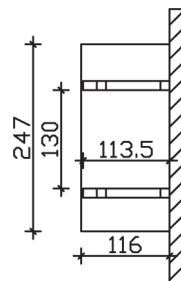

## VORDACH SIEGEN 247 x 116 cm

### Datenblatt / Baubeschreibung

<b>Material</b>	KVH, Fichte
<b>Farbbehandlung</b>	Lasiert in Schiefergrau
<b>Pfostenstärke</b>	12 x 12 cm
<b>Aufstellbreite</b>	247 cm
<b>Aufstelltiefe</b>	116 cm
<b>Dachfläche</b>	3,1 m <sup>2</sup>
<b>Dachneigung</b>	22 °
<b>Dacheindeckung</b>	Dachschalung
<b>Dachstärke</b>	20 mm
<b>Montageart</b>	Wandanbau
<b>Durchgangshöhe vorne</b>	208 cm
<b>Pfostenabstand Breite</b>	130 cm
<b>Oberfläche Holz</b>	21 m <sup>2</sup>
<b>Nicht im Lieferumfang enthalten</b>	Dübel für die Wandmontage und Wandanschlussprofil
<b>Verpackungsmaße</b>	Paket 1: 120 cm x 260 cm x 35 cm 180,0 kg
<b>Artikelnummer</b>	206247-13-31
<b>EAN-Nummer</b>	4018211029471
<b>Garantie</b>	5 Jahre gemäß unseren Garantiebedingungen

<b>Material</b>	KVH, Fichte
<b>Farbbehandlung</b>	Lasiert in Schiefergrau
<b>Pfostenstärke</b>	12 x 12 cm
<b>Aufstellbreite</b>	247 cm
<b>Aufstelltiefe</b>	116 cm
<b>Dachfläche</b>	3,1 m <sup>2</sup>
<b>Dachneigung</b>	22 °
<b>Dacheindeckung</b>	Dachschalung
<b>Dachstärke</b>	20 mm
<b>Montageart</b>	Wandanbau
<b>Durchgangshöhe vorne</b>	208 cm
<b>Pfostenabstand Breite</b>	130 cm
<b>Oberfläche Holz</b>	21 m <sup>2</sup>
<b>Nicht im Lieferumfang enthalten</b>	Dübel für die Wandmontage und Wandanschlussprofil
<b>Verpackungsmaße</b>	Paket 1: 120 cm x 260 cm x 35 cm 180,0 kg
<b>Artikelnummer</b>	206247-13-31
<b>EAN-Nummer</b>	4018211029471
<b>Garantie</b>	5 Jahre gemäß unseren Garantiebedingungen

**SIEGEN**  
247 x 116 cm

Ansicht  
vorne

Schnitt

Grundriss

**SIEGEN**  
247 x 116 cm

Schnitte und Ansichten Maßstab 1:100