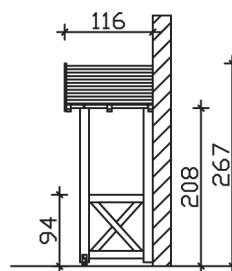

## VORDACH SIEGEN 247 x 116 cm

### Datenblatt / Baubeschreibung

<b>Material</b>	KVH, Fichte
<b>Farbbehandlung</b>	Lasiert in Schiefergrau
<b>Pfostenstärke</b>	12 x 12 cm
<b>Aufstellbreite</b>	247 cm
<b>Aufstelltiefe</b>	116 cm
<b>Dachfläche</b>	3,1 m <sup>2</sup>
<b>Dachneigung</b>	22 °
<b>Dacheindeckung</b>	Dachschalung
<b>Dachstärke</b>	20 mm
<b>Montageart</b>	Wandanbau
<b>Durchgangshöhe vorne</b>	208 cm
<b>Pfostenabstand Breite</b>	130 cm
<b>Oberfläche Holz</b>	21 m <sup>2</sup>
<b>Nicht im Lieferumfang enthalten</b>	Dübel für die Wandmontage und Wandanschlussprofil
<b>Verpackungsmaße</b>	Paket 1: 120 cm x 260 cm x 35 cm 180,0 kg
<b>Artikelnummer</b>	206247-13-31
<b>EAN-Nummer</b>	4018211029471
<b>Garantie</b>	5 Jahre gemäß unseren Garantiebedingungen

<b>Material</b>	KVH, Fichte
<b>Farbbehandlung</b>	Lasiert in Schiefergrau
<b>Pfostenstärke</b>	12 x 12 cm
<b>Aufstellbreite</b>	247 cm
<b>Aufstelltiefe</b>	116 cm
<b>Dachfläche</b>	3,1 m <sup>2</sup>
<b>Dachneigung</b>	22 °
<b>Dacheindeckung</b>	Dachschalung
<b>Dachstärke</b>	20 mm
<b>Montageart</b>	Wandanbau
<b>Durchgangshöhe vorne</b>	208 cm
<b>Pfostenabstand Breite</b>	130 cm
<b>Oberfläche Holz</b>	21 m <sup>2</sup>
<b>Nicht im Lieferumfang enthalten</b>	Dübel für die Wandmontage und Wandanschlussprofil
<b>Verpackungsmaße</b>	Paket 1: 120 cm x 260 cm x 35 cm 180,0 kg
<b>Artikelnummer</b>	206247-13-31
<b>EAN-Nummer</b>	4018211029471
<b>Garantie</b>	5 Jahre gemäß unseren Garantiebedingungen

**SIEGEN**  
247 x 116 cm

Ansicht  
vorne

Schnitt

Grundriss

**SIEGEN**  
247 x 116 cm

Schnitte und Ansichten Maßstab 1:100