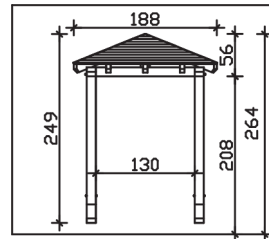

Massive Konstruktion aus Konstruktionsvollholz (KVH-Fichte)

Vordach
WESEL
188 x 126 cm

- Ständer 12 x 12 cm
- Pfetten 12 x 12 cm
- Sparren 6 x 12 cm
- 20 mm Dachschalung

Gestaltungsbeispiel

VORDACH WESEL 188 x 126 cm

Datenblatt / Baubeschreibung

Material	KVH, Fichte
Farbbehandlung	Lasiert in Weiß
Pfostenstärke	12 x 12 cm
Aufstellbreite	188 cm
Aufstelltiefe	126 cm
Dachfläche	2,51 m ²
Dachneigung	22 °
Dacheindeckung	Dachschalung
Dachstärke	20 mm
Montageart	Wandanbau
Gesamthöhe hinten	264 cm
Gesamthöhe vorne	220 cm
Durchgangshöhe vorne	208 cm
Pfostenabstand Breite	130 cm
Oberfläche Holz	16,6 m ²
Nicht im Lieferumfang enthalten	Dübel für die Wandmontage und Wandanschlussprofil
Verpackungsmaße	Paket 1: 120 cm x 200 cm x 38 cm 167,0 kg
Artikelnummer	206421-11-31

EAN-Nummer 4018211017355

Garantie 5 Jahre gemäß unseren Garantiebedingungen

WESEL
188 x 126 cm

Ansicht
vorne

Schnitt

Grundriss

WESEL

188 x 126 cm

Schnitte und Ansichten Maßstab 1:100