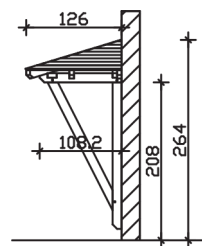

Massive Konstruktion aus Konstruktionsvollholz (KVH-Fichte)

Vordach
WESEL
188 x 126 cm

- Ständer 12 x 12 cm
- Pfetten 12 x 12 cm
- Sparren 6 x 12 cm
- 20 mm Dachschalung

Gestaltungsbeispiel

VORDACH WESEL 188 x 126 cm

Datenblatt / Baubeschreibung

Material	KVH, Fichte
Farbbehandlung	Lasiert in Weiß
Pfostenstärke	12 x 12 cm
Aufstellbreite	188 cm
Aufstelltiefe	126 cm
Dachfläche	2,51 m ²
Dachneigung	22 °
Dacheindeckung	Dachschalung
Dachstärke	20 mm
Montageart	Wandanbau
Gesamthöhe hinten	264 cm
Gesamthöhe vorne	220 cm
Durchgangshöhe vorne	208 cm
Pfostenabstand Breite	130 cm
Oberfläche Holz	16,6 m ²
Nicht im Lieferumfang enthalten	Dübel für die Wandmontage und Wandanschlussprofil
Verpackungsmaße	Paket 1: 120 cm x 200 cm x 38 cm 167,0 kg
Artikelnummer	206421-11-31

EAN-Nummer 4018211017355

Garantie 5 Jahre gemäß unseren Garantiebedingungen

WESEL
188 x 126 cm

Ansicht
vorne

Schnitt

Grundriss

WESEL

188 x 126 cm

Schnitte und Ansichten Maßstab 1:100