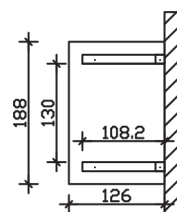

Massive Konstruktion aus Konstruktionsvollholz (KVH-Fichte)

Vordach
WESEL
188 x 126 cm

- Ständer 12 x 12 cm
- Pfetten 12 x 12 cm
- Sparren 6 x 12 cm
- 20 mm Dachschalung

Gestaltungsbeispiel

VORDACH WESEL 188 x 126 cm

Datenblatt / Baubeschreibung

Material	KVH, Fichte
Farbbehandlung	Lasiert in Weiß
Pfostenstärke	12 x 12 cm
Aufstellbreite	188 cm
Aufstelltiefe	126 cm
Dachfläche	2,51 m ²
Dachneigung	22 °
Dacheindeckung	Dachschalung
Dachstärke	20 mm
Montageart	Wandanbau
Gesamthöhe hinten	264 cm
Gesamthöhe vorne	220 cm
Durchgangshöhe vorne	208 cm
Pfostenabstand Breite	130 cm
Oberfläche Holz	16,6 m ²
Nicht im Lieferumfang enthalten	Dübel für die Wandmontage und Wandanschlussprofil
Verpackungsmaße	Paket 1: 120 cm x 200 cm x 38 cm 167,0 kg
Artikelnummer	206421-11-31

EAN-Nummer 4018211017355

Garantie 5 Jahre gemäß unseren Garantiebedingungen

WESEL
188 x 126 cm

Ansicht
vorne

Schnitt

Grundriss

WESEL

188 x 126 cm

Schnitte und Ansichten Maßstab 1:100