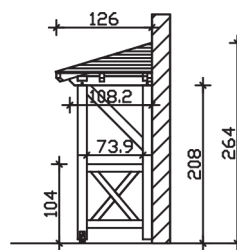

Massive Konstruktion aus Konstruktionsvollholz (KVH-Fichte)

Vordach
WESEL
188 x 126 cm

- Ständer 12 x 12 cm
- Pfetten 12 x 12 cm
- Sparren 6 x 12 cm
- 20 mm Dachschalung

Gestaltungsbeispiel

VORDACH WESEL 188 x 126 cm

Datenblatt / Baubeschreibung

Material	KVH, Fichte
Farbbehandlung	Lasiert in Weiß
Pfostenstärke	12 x 12 cm
Aufstellbreite	188 cm
Aufstelltiefe	126 cm
Dachfläche	2,51 m ²
Dachneigung	22 °
Dacheindeckung	Dachschalung
Dachstärke	20 mm
Montageart	Wandanbau
Gesamthöhe hinten	264 cm
Gesamthöhe vorne	220 cm
Durchgangshöhe vorne	208 cm
Pfostenabstand Breite	130 cm
Oberfläche Holz	17,3 m ²
Nicht im Lieferumfang enthalten	Dübel für die Wandmontage und Wandanschlussprofil
Verpackungsmaße	Paket 1: 120 cm x 260 cm x 35 cm 173,0 kg
Artikelnummer	206438-11-31

EAN-Nummer 4018211017362

Garantie 5 Jahre gemäß unseren Garantiebedingungen

WESEL
188 x 126 cm

Ansicht
vorne

Schnitt

Grundriss

WESEL

188 x 126 cm

Schnitte und Ansichten Maßstab 1:100