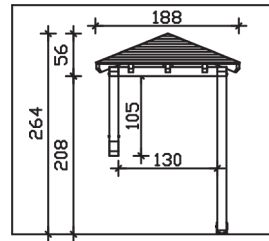

Massive Konstruktion aus Konstruktionsvollholz (KVH-Fichte)

Vordach
WESEL
188 x 126 cm

- Ständer 12 x 12 cm
- Pfetten 12 x 12 cm
- Sparren 6 x 12 cm
- 20 mm Dachschalung

Gestaltungsbeispiel

VORDACH WESEL 188 x 126 cm

Datenblatt / Baubeschreibung

Material	KVH, Fichte
Farbbehandlung	Lasiert in Weiß
Pfostenstärke	12 x 12 cm
Aufstellbreite	188 cm
Aufstelltiefe	126 cm
Dachfläche	2,51 m ²
Dachneigung	22 °
Dacheindeckung	Dachschalung
Dachstärke	20 mm
Montageart	Wandanbau
Gesamthöhe hinten	264 cm
Gesamthöhe vorne	220 cm
Durchgangshöhe vorne	208 cm
Pfostenabstand Breite	130 cm
Oberfläche Holz	17,3 m ²
Nicht im Lieferumfang enthalten	Dübel für die Wandmontage und Wandanschlussprofil
Verpackungsmaße	Paket 1: 120 cm x 260 cm x 35 cm 173,0 kg
Artikelnummer	206438-11-31

EAN-Nummer 4018211017362

Garantie 5 Jahre gemäß unseren Garantiebedingungen

WESEL
188 x 126 cm

Ansicht
vorne

Schnitt

Grundriss

WESEL

188 x 126 cm

Schnitte und Ansichten Maßstab 1:100