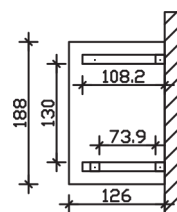

Massive Konstruktion aus Konstruktionsvollholz (KVH-Fichte)

Vordach
WESEL
188 x 126 cm

- Ständer 12 x 12 cm
- Pfetten 12 x 12 cm
- Sparren 6 x 12 cm
- 20 mm Dachschalung

Gestaltungsbeispiel

VORDACH WESEL 188 x 126 cm

Datenblatt / Baubeschreibung

Material	KVH, Fichte
Farbbehandlung	Lasiert in Weiß
Pfostenstärke	12 x 12 cm
Aufstellbreite	188 cm
Aufstelltiefe	126 cm
Dachfläche	2,51 m ²
Dachneigung	22 °
Dacheindeckung	Dachschalung
Dachstärke	20 mm
Montageart	Wandanbau
Gesamthöhe hinten	264 cm
Gesamthöhe vorne	220 cm
Durchgangshöhe vorne	208 cm
Pfostenabstand Breite	130 cm
Oberfläche Holz	17,3 m ²
Nicht im Lieferumfang enthalten	Dübel für die Wandmontage und Wandanschlussprofil
Verpackungsmaße	Paket 1: 120 cm x 260 cm x 35 cm 173,0 kg
Artikelnummer	206438-11-31

EAN-Nummer 4018211017362

Garantie 5 Jahre gemäß unseren Garantiebedingungen

WESEL
188 x 126 cm

Ansicht
vorne

Schnitt

Grundriss

WESEL

188 x 126 cm

Schnitte und Ansichten Maßstab 1:100