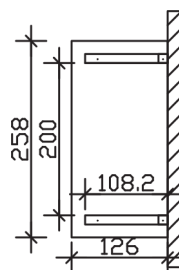

Massive Konstruktion aus Konstruktionsvollholz (KVH-Fichte)

Vordach

WISMAR

258 x 126 cm

- Ständer 12 x 12 cm
- Pfetten 12 x 12 cm
- Sparren 6 x 12 cm
- 20 mm Dachschalung

Gestaltungsbeispiel

VORDACH WISMAR 258 x 126 cm

Datenblatt / Baubeschreibung

Material	KVH, Fichte
Farbbehandlung	Lasiert in Nussbaum
Pfostenstärke	12 x 12 cm
Aufstellbreite	258 cm
Aufstelltiefe	126 cm
Dachfläche	3,43 m ²
Dachneigung	22 °
Dacheindeckung	Dachschalung
Dachstärke	20 mm
Montageart	Wandanbau
Gesamthöhe hinten	264 cm
Gesamthöhe vorne	220 cm
Durchgangshöhe vorne	208 cm
Pfostenabstand Breite	200 cm
Oberfläche Holz	18,6 m ²
Nicht im Lieferumfang enthalten	Dübel für die Wandmontage und Wandanschlussprofil
Verpackungsmaße	Paket 1: 120 cm x 265 cm x 35 cm 173,0 kg
Artikelnummer	206513-03-31

EAN-Nummer 4018211017027

Garantie 5 Jahre gemäß unseren Garantiebedingungen

WISMAR
258 x 126 cm

Ansicht
vorne

Schnitt

Grundriss

WISMAR

258 x 126 cm

Schnitte und Ansichten Maßstab 1:100