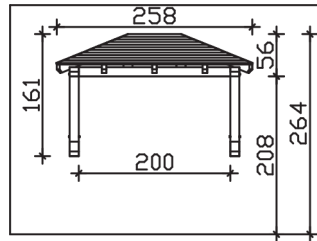

Massive Konstruktion aus Konstruktionsvollholz (KVH-Fichte)

Vordach

WISMAR

258 x 126 cm

- Ständer 12 x 12 cm
- Pfetten 12 x 12 cm
- Sparren 6 x 12 cm
- 20 mm Dachschalung

Gestaltungsbeispiel

VORDACH WISMAR 258 x 126 cm

Datenblatt / Baubeschreibung

Material	KVH, Fichte
Farbbehandlung	Lasiert in Nussbaum
Pfostenstärke	12 x 12 cm
Aufstellbreite	258 cm
Aufstelltiefe	126 cm
Dachfläche	3,43 m ²
Dachneigung	22 °
Dacheindeckung	Dachschalung
Dachstärke	20 mm
Montageart	Wandanbau
Gesamthöhe hinten	264 cm
Gesamthöhe vorne	220 cm
Durchgangshöhe vorne	208 cm
Pfostenabstand Breite	200 cm
Oberfläche Holz	18,6 m ²
Nicht im Lieferumfang enthalten	Dübel für die Wandmontage und Wandanschlussprofil
Verpackungsmaße	Paket 1: 120 cm x 265 cm x 35 cm 173,0 kg
Artikelnummer	206513-03-31

EAN-Nummer 4018211017027

Garantie 5 Jahre gemäß unseren Garantiebedingungen

WISMAR
258 x 126 cm

Ansicht
vorne

Schnitt

Grundriss

WISMAR

258 x 126 cm

Schnitte und Ansichten Maßstab 1:100