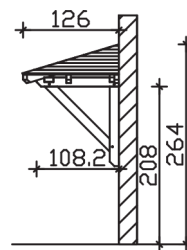

Massive Konstruktion aus Konstruktionsvollholz (KVH-Fichte)

Vordach

WISMAR

258 x 126 cm

- Ständer 12 x 12 cm
- Pfetten 12 x 12 cm
- Sparren 6 x 12 cm
- 20 mm Dachschalung

Gestaltungsbeispiel

VORDACH WISMAR 258 x 126 cm

Datenblatt / Baubeschreibung

Material	KVH, Fichte
Farbbehandlung	Lasiert in Nussbaum
Pfostenstärke	12 x 12 cm
Aufstellbreite	258 cm
Aufstelltiefe	126 cm
Dachfläche	3,43 m ²
Dachneigung	22 °
Dacheindeckung	Dachschalung
Dachstärke	20 mm
Montageart	Wandanbau
Gesamthöhe hinten	264 cm
Gesamthöhe vorne	220 cm
Durchgangshöhe vorne	208 cm
Pfostenabstand Breite	200 cm
Oberfläche Holz	18,6 m ²
Nicht im Lieferumfang enthalten	Dübel für die Wandmontage und Wandanschlussprofil
Verpackungsmaße	Paket 1: 120 cm x 265 cm x 35 cm 173,0 kg
Artikelnummer	206513-03-31

EAN-Nummer 4018211017027

Garantie 5 Jahre gemäß unseren Garantiebedingungen

WISMAR
258 x 126 cm

Ansicht
vorne

Schnitt

Grundriss

WISMAR

258 x 126 cm

Schnitte und Ansichten Maßstab 1:100