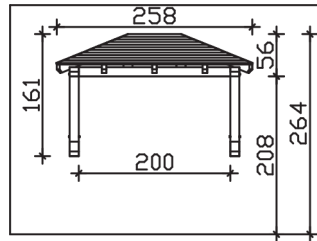

Massive Konstruktion aus Konstruktionsvollholz (KVH-Fichte)

Vordach

WISMAR

258 x 126 cm

- Ständer 12 x 12 cm
- Pfetten 12 x 12 cm
- Sparren 6 x 12 cm
- 20 mm Dachschalung

Gestaltungsbeispiel

VORDACH WISMAR 258 x 126 cm

Datenblatt / Baubeschreibung

Material	KVH, Fichte
Farbbehandlung	Lasiert in Schiefergrau
Pfostenstärke	12 x 12 cm
Aufstellbreite	258 cm
Aufstelltiefe	126 cm
Dachfläche	3,43 m ²
Dachneigung	22 °
Dacheindeckung	Dachschalung
Dachstärke	20 mm
Montageart	Wandanbau
Gesamthöhe hinten	264 cm
Gesamthöhe vorne	220 cm
Durchgangshöhe vorne	208 cm
Pfostenabstand Breite	200 cm
Oberfläche Holz	18,6 m ²
Nicht im Lieferumfang enthalten	Dübel für die Wandmontage und Wandanschlussprofil
Verpackungsmaße	Paket 1: 120 cm x 265 cm x 35 cm 173,0 kg
Artikelnummer	206513-13-31

EAN-Nummer 4018211029600

Garantie 5 Jahre gemäß unseren Garantiebedingungen

WISMAR
258 x 126 cm

Ansicht
vorne

Schnitt

Grundriss

WISMAR

258 x 126 cm

Schnitte und Ansichten Maßstab 1:100