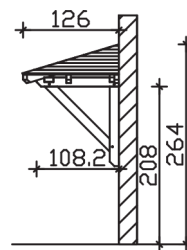

Massive Konstruktion aus Konstruktionsvollholz (KVH-Fichte)

Vordach

WISMAR

258 x 126 cm

- Ständer 12 x 12 cm
- Pfetten 12 x 12 cm
- Sparren 6 x 12 cm
- 20 mm Dachschalung

Gestaltungsbeispiel

VORDACH WISMAR 258 x 126 cm

Datenblatt / Baubeschreibung

Material	KVH, Fichte
Farbbehandlung	Lasiert in Schiefergrau
Pfostenstärke	12 x 12 cm
Aufstellbreite	258 cm
Aufstelltiefe	126 cm
Dachfläche	3,43 m ²
Dachneigung	22 °
Dacheindeckung	Dachschalung
Dachstärke	20 mm
Montageart	Wandanbau
Gesamthöhe hinten	264 cm
Gesamthöhe vorne	220 cm
Durchgangshöhe vorne	208 cm
Pfostenabstand Breite	200 cm
Oberfläche Holz	18,6 m ²
Nicht im Lieferumfang enthalten	Dübel für die Wandmontage und Wandanschlussprofil
Verpackungsmaße	Paket 1: 120 cm x 265 cm x 35 cm 173,0 kg
Artikelnummer	206513-13-31

EAN-Nummer 4018211029600

Garantie 5 Jahre gemäß unseren Garantiebedingungen

WISMAR
258 x 126 cm

Ansicht
vorne

Schnitt

Grundriss

WISMAR

258 x 126 cm

Schnitte und Ansichten Maßstab 1:100