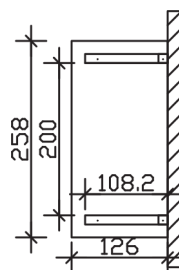

Massive Konstruktion aus Konstruktionsvollholz (KVH-Fichte)

Vordach

WISMAR

258 x 126 cm

- Ständer 12 x 12 cm
- Pfetten 12 x 12 cm
- Sparren 6 x 12 cm
- 20 mm Dachschalung

Gestaltungsbeispiel

VORDACH WISMAR 258 x 126 cm

Datenblatt / Baubeschreibung

Material	KVH, Fichte
Farbbehandlung	Lasiert in Schiefergrau
Pfostenstärke	12 x 12 cm
Aufstellbreite	258 cm
Aufstelltiefe	126 cm
Dachfläche	3,43 m ²
Dachneigung	22 °
Dacheindeckung	Dachschalung
Dachstärke	20 mm
Montageart	Wandanbau
Gesamthöhe hinten	264 cm
Gesamthöhe vorne	220 cm
Durchgangshöhe vorne	208 cm
Pfostenabstand Breite	200 cm
Oberfläche Holz	18,6 m ²
Nicht im Lieferumfang enthalten	Dübel für die Wandmontage und Wandanschlussprofil
Verpackungsmaße	Paket 1: 120 cm x 265 cm x 35 cm 173,0 kg
Artikelnummer	206513-13-31

EAN-Nummer 4018211029600

Garantie 5 Jahre gemäß unseren Garantiebedingungen

WISMAR
258 x 126 cm

Ansicht
vorne

Schnitt

Grundriss

WISMAR

258 x 126 cm

Schnitte und Ansichten Maßstab 1:100