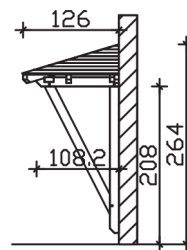

## VORDACH WISMAR 258 x 126 cm

### Datenblatt / Baubeschreibung

<b>Material</b>	KVH, Fichte
<b>Farbbehandlung</b>	Lasiert in Weiß
<b>Pfostenstärke</b>	12 x 12 cm
<b>Aufstellbreite</b>	258 cm
<b>Aufstelltiefe</b>	126 cm
<b>Dachfläche</b>	3,43 m <sup>2</sup>
<b>Dachneigung</b>	22 °
<b>Dacheindeckung</b>	Dachschalung
<b>Dachstärke</b>	20 mm
<b>Montageart</b>	Wandanbau
<b>Gesamthöhe hinten</b>	264 cm
<b>Gesamthöhe vorne</b>	220 cm
<b>Durchgangshöhe vorne</b>	208 cm
<b>Pfostenabstand Breite</b>	200 cm
<b>Oberfläche Holz</b>	20,5 m <sup>2</sup>
<b>Nicht im Lieferumfang enthalten</b>	Dübel für die Wandmontage und Wandanschlussprofil
<b>Verpackungsmaße</b>	Paket 1: 120 cm x 260 cm x 35 cm 196,0 kg
<b>Artikelnummer</b>	206520-11-31

**EAN-Nummer** 4018211017393

**Garantie** 5 Jahre gemäß unseren Garantiebedingungen

---

**WISMAR**  
258 x 126 cm

Ansicht  
vorne

Schnitt

Grundriss

## WISMAR

258 x 126 cm

Schnitte und Ansichten Maßstab 1:100