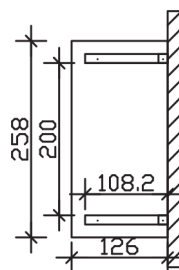

Massive Konstruktion aus Konstruktionsvollholz (KVH-Fichte)

Vordach  
**WISMAR**  
 258 x 126 cm

- Ständer 12 x 12 cm
- Pfetten 12 x 12 cm
- Sparren 6 x 12 cm
- 20 mm Dachschalung

*Gestaltungsbeispiel*

### Datenblatt / Baubeschreibung

<b>Material</b>	KVH, Fichte
<b>Farbbehandlung</b>	Lasiert in Weiß
<b>Pfostenstärke</b>	12 x 12 cm
<b>Aufstellbreite</b>	258 cm
<b>Aufstelltiefe</b>	126 cm
<b>Dachfläche</b>	3,43 m <sup>2</sup>
<b>Dachneigung</b>	22 °
<b>Dacheindeckung</b>	Dachschalung
<b>Dachstärke</b>	20 mm
<b>Montageart</b>	Wandanbau
<b>Gesamthöhe hinten</b>	264 cm
<b>Gesamthöhe vorne</b>	220 cm
<b>Durchgangshöhe vorne</b>	208 cm
<b>Pfostenabstand Breite</b>	200 cm
<b>Oberfläche Holz</b>	20,5 m <sup>2</sup>
<b>Nicht im Lieferumfang enthalten</b>	Dübel für die Wandmontage und Wandanschlussprofil
<b>Verpackungsmaße</b>	Paket 1: 120 cm x 260 cm x 35 cm 196,0 kg
<b>Artikelnummer</b>	206520-11-31

**EAN-Nummer** 4018211017393

**Garantie** 5 Jahre gemäß unseren Garantiebedingungen

---

**WISMAR**  
258 x 126 cm

Ansicht  
vorne

Schnitt

Grundriss

## WISMAR

258 x 126 cm

Schnitte und Ansichten Maßstab 1:100