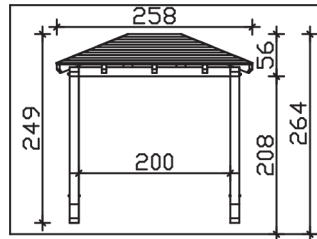

## VORDACH WISMAR 258 x 126 cm

### Datenblatt / Baubeschreibung

<b>Material</b>	KVH, Fichte
<b>Farbbehandlung</b>	Lasiert in Weiß
<b>Pfostenstärke</b>	12 x 12 cm
<b>Aufstellbreite</b>	258 cm
<b>Aufstelltiefe</b>	126 cm
<b>Dachfläche</b>	3,43 m <sup>2</sup>
<b>Dachneigung</b>	22 °
<b>Dacheindeckung</b>	Dachschalung
<b>Dachstärke</b>	20 mm
<b>Montageart</b>	Wandanbau
<b>Gesamthöhe hinten</b>	264 cm
<b>Gesamthöhe vorne</b>	220 cm
<b>Durchgangshöhe vorne</b>	208 cm
<b>Pfostenabstand Breite</b>	200 cm
<b>Oberfläche Holz</b>	20,5 m <sup>2</sup>
<b>Nicht im Lieferumfang enthalten</b>	Dübel für die Wandmontage und Wandanschlussprofil
<b>Verpackungsmaße</b>	Paket 1: 120 cm x 260 cm x 35 cm 196,0 kg
<b>Artikelnummer</b>	206520-11-31

**EAN-Nummer** 4018211017393

**Garantie** 5 Jahre gemäß unseren Garantiebedingungen

---

**WISMAR**  
258 x 126 cm

Ansicht  
vorne

Schnitt

Grundriss

## WISMAR

258 x 126 cm

Schnitte und Ansichten Maßstab 1:100