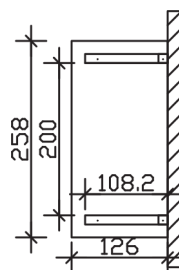

Massive Konstruktion aus Konstruktionsvollholz (KVH-Fichte)

Vordach

WISMAR

258 x 126 cm

- Ständer 12 x 12 cm
- Pfetten 12 x 12 cm
- Sparren 6 x 12 cm
- 20 mm Dachschalung

*Gestaltungsbeispiel*

### Datenblatt / Baubeschreibung

<b>Material</b>	KVH, Fichte
<b>Farbbehandlung</b>	Lasiert in Schiefergrau
<b>Pfostenstärke</b>	12 x 12 cm
<b>Aufstellbreite</b>	258 cm
<b>Aufstelltiefe</b>	126 cm
<b>Dachfläche</b>	3,43 m <sup>2</sup>
<b>Dachneigung</b>	22 °
<b>Dacheindeckung</b>	Dachschalung
<b>Dachstärke</b>	20 mm
<b>Montageart</b>	Wandanbau
<b>Gesamthöhe hinten</b>	264 cm
<b>Gesamthöhe vorne</b>	220 cm
<b>Durchgangshöhe vorne</b>	208 cm
<b>Pfostenabstand Breite</b>	200 cm
<b>Oberfläche Holz</b>	20,5 m <sup>2</sup>
<b>Nicht im Lieferumfang enthalten</b>	Dübel für die Wandmontage und Wandanschlussprofil
<b>Verpackungsmaße</b>	Paket 1: 120 cm x 260 cm x 35 cm 196,0 kg
<b>Artikelnummer</b>	206520-13-31

**EAN-Nummer** 4018211029617

**Garantie** 5 Jahre gemäß unseren Garantiebedingungen

---

**WISMAR**  
258 x 126 cm

Ansicht  
vorne

Schnitt

Grundriss

## WISMAR

258 x 126 cm

Schnitte und Ansichten Maßstab 1:100