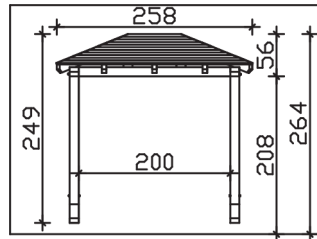

## VORDACH WISMAR 258 x 126 cm

### Datenblatt / Baubeschreibung

<b>Material</b>	KVH, Fichte
<b>Farbbehandlung</b>	Lasiert in Schiefergrau
<b>Pfostenstärke</b>	12 x 12 cm
<b>Aufstellbreite</b>	258 cm
<b>Aufstelltiefe</b>	126 cm
<b>Dachfläche</b>	3,43 m <sup>2</sup>
<b>Dachneigung</b>	22 °
<b>Dacheindeckung</b>	Dachschalung
<b>Dachstärke</b>	20 mm
<b>Montageart</b>	Wandanbau
<b>Gesamthöhe hinten</b>	264 cm
<b>Gesamthöhe vorne</b>	220 cm
<b>Durchgangshöhe vorne</b>	208 cm
<b>Pfostenabstand Breite</b>	200 cm
<b>Oberfläche Holz</b>	20,5 m <sup>2</sup>
<b>Nicht im Lieferumfang enthalten</b>	Dübel für die Wandmontage und Wandanschlussprofil
<b>Verpackungsmaße</b>	Paket 1: 120 cm x 260 cm x 35 cm 196,0 kg
<b>Artikelnummer</b>	206520-13-31

**EAN-Nummer** 4018211029617

**Garantie** 5 Jahre gemäß unseren Garantiebedingungen

---

**WISMAR**  
258 x 126 cm

Ansicht  
vorne

Schnitt

Grundriss

## WISMAR

258 x 126 cm

Schnitte und Ansichten Maßstab 1:100