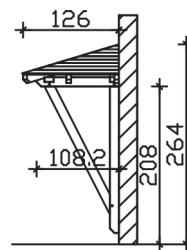

## VORDACH WISMAR 258 x 126 cm

### Datenblatt / Baubeschreibung

<b>Material</b>	KVH, Fichte
<b>Farbbehandlung</b>	Lasiert in Schiefergrau
<b>Pfostenstärke</b>	12 x 12 cm
<b>Aufstellbreite</b>	258 cm
<b>Aufstelltiefe</b>	126 cm
<b>Dachfläche</b>	3,43 m <sup>2</sup>
<b>Dachneigung</b>	22 °
<b>Dacheindeckung</b>	Dachschalung
<b>Dachstärke</b>	20 mm
<b>Montageart</b>	Wandanbau
<b>Gesamthöhe hinten</b>	264 cm
<b>Gesamthöhe vorne</b>	220 cm
<b>Durchgangshöhe vorne</b>	208 cm
<b>Pfostenabstand Breite</b>	200 cm
<b>Oberfläche Holz</b>	20,5 m <sup>2</sup>
<b>Nicht im Lieferumfang enthalten</b>	Dübel für die Wandmontage und Wandanschlussprofil
<b>Verpackungsmaße</b>	Paket 1: 120 cm x 260 cm x 35 cm 196,0 kg
<b>Artikelnummer</b>	206520-13-31

**EAN-Nummer** 4018211029617

**Garantie** 5 Jahre gemäß unseren Garantiebedingungen

---

**WISMAR**  
258 x 126 cm

Ansicht  
vorne

Schnitt

Grundriss

## WISMAR

258 x 126 cm

Schnitte und Ansichten Maßstab 1:100