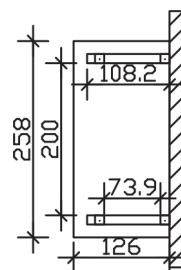

WISMAR

Massive Konstruktion aus Konstruktionsvollholz (KVH-Fichte)

Vordach
WISMAR
258 x 126 cm

- Ständer 12 x 12 cm
- Pfetten 12 x 12 cm
- Sparren 6 x 12 cm
- 20 mm Dachschalung

Gestaltungsbeispiel

VORDACH WISMAR 258 x 126 cm

Datenblatt / Baubeschreibung

Material	KVH, Fichte
Farbbehandlung	Lasiert in Eiche hell
Pfostenstärke	12 x 12 cm
Aufstellbreite	258 cm
Aufstelltiefe	126 cm
Dachfläche	3,43 m ²
Dachneigung	22 °
Dacheindeckung	Dachschalung
Dachstärke	20 mm
Montageart	Wandanbau
Gesamthöhe hinten	264 cm
Gesamthöhe vorne	220 cm
Durchgangshöhe vorne	208 cm
Pfostenabstand Breite	200 cm
Oberfläche Holz	23 m ²
Nicht im Lieferumfang enthalten	Dübel für die Wandmontage und Wandanschlussprofil
Verpackungsmaße	Paket 1: 120 cm x 270 cm x 40 cm 231,0 kg
Artikelnummer	206544-01-31

EAN-Nummer 4018211016334

Garantie 5 Jahre gemäß unseren Garantiebedingungen

WISMAR
258 x 126 cm

Ansicht
vorne

Schnitt

Grundriss

WISMAR

258 x 126 cm

Schnitte und Ansichten Maßstab 1:100