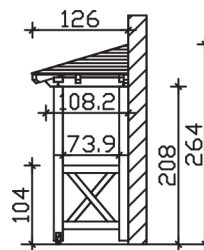

WISMAR

Massive Konstruktion aus Konstruktionsvollholz (KVH-Fichte)

Vordach
WISMAR
258 x 126 cm

- Ständer 12 x 12 cm
- Pfetten 12 x 12 cm
- Sparren 6 x 12 cm
- 20 mm Dachschalung

Gestaltungsbeispiel

VORDACH WISMAR 258 x 126 cm

Datenblatt / Baubeschreibung

Material	KVH, Fichte
Farbbehandlung	Lasiert in Eiche hell
Pfostenstärke	12 x 12 cm
Aufstellbreite	258 cm
Aufstelltiefe	126 cm
Dachfläche	3,43 m ²
Dachneigung	22 °
Dacheindeckung	Dachschalung
Dachstärke	20 mm
Montageart	Wandanbau
Gesamthöhe hinten	264 cm
Gesamthöhe vorne	220 cm
Durchgangshöhe vorne	208 cm
Pfostenabstand Breite	200 cm
Oberfläche Holz	23 m ²
Nicht im Lieferumfang enthalten	Dübel für die Wandmontage und Wandanschlussprofil
Verpackungsmaße	Paket 1: 120 cm x 270 cm x 40 cm 231,0 kg
Artikelnummer	206544-01-31

EAN-Nummer 4018211016334

Garantie 5 Jahre gemäß unseren Garantiebedingungen

WISMAR
258 x 126 cm

Ansicht
vorne

Schnitt

Grundriss

WISMAR

258 x 126 cm

Schnitte und Ansichten Maßstab 1:100