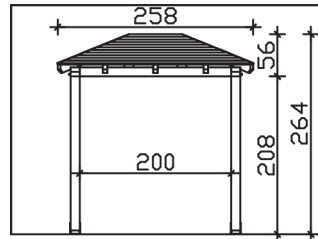

WISMAR

Massive Konstruktion aus Konstruktionsvollholz (KVH-Fichte)

Vordach
WISMAR
258 x 126 cm

- Ständer 12 x 12 cm
- Pfetten 12 x 12 cm
- Sparren 6 x 12 cm
- 20 mm Dachschalung

Gestaltungsbeispiel

VORDACH WISMAR 258 x 126 cm

Datenblatt / Baubeschreibung

Material	KVH, Fichte
Farbbehandlung	Lasiert in Eiche hell
Pfostenstärke	12 x 12 cm
Aufstellbreite	258 cm
Aufstelltiefe	126 cm
Dachfläche	3,43 m ²
Dachneigung	22 °
Dacheindeckung	Dachschalung
Dachstärke	20 mm
Montageart	Wandanbau
Gesamthöhe hinten	264 cm
Gesamthöhe vorne	220 cm
Durchgangshöhe vorne	208 cm
Pfostenabstand Breite	200 cm
Oberfläche Holz	23 m ²
Nicht im Lieferumfang enthalten	Dübel für die Wandmontage und Wandanschlussprofil
Verpackungsmaße	Paket 1: 120 cm x 270 cm x 40 cm 231,0 kg
Artikelnummer	206544-01-31

EAN-Nummer 4018211016334

Garantie 5 Jahre gemäß unseren Garantiebedingungen

WISMAR
258 x 126 cm

Ansicht
vorne

Schnitt

Grundriss

WISMAR

258 x 126 cm

Schnitte und Ansichten Maßstab 1:100