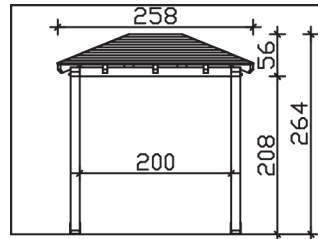

Massive Konstruktion aus Konstruktionsvollholz (KVH-Fichte)

Vordach
WISMAR
 258 x 126 cm

- Ständer 12 x 12 cm
- Pfetten 12 x 12 cm
- Sparren 6 x 12 cm
- 20 mm Dachschalung

Gestaltungsbeispiel

VORDACH WISMAR 258 x 126 cm

Datenblatt / Baubeschreibung

Material	KVH, Fichte
Farbbehandlung	Lasiert in Weiß
Pfostenstärke	12 x 12 cm
Aufstellbreite	258 cm
Aufstelltiefe	126 cm
Dachfläche	3,43 m ²
Dachneigung	22 °
Dacheindeckung	Dachschalung
Dachstärke	20 mm
Montageart	Wandanbau
Gesamthöhe hinten	264 cm
Gesamthöhe vorne	220 cm
Durchgangshöhe vorne	208 cm
Pfostenabstand Breite	200 cm
Oberfläche Holz	23 m ²
Nicht im Lieferumfang enthalten	Dübel für die Wandmontage und Wandanschlussprofil
Verpackungsmaße	Paket 1: 120 cm x 270 cm x 40 cm 231,0 kg
Artikelnummer	206544-11-31

EAN-Nummer 4018211017416

Garantie 5 Jahre gemäß unseren Garantiebedingungen

WISMAR
258 x 126 cm

Ansicht
vorne

Schnitt

Grundriss

WISMAR

258 x 126 cm

Schnitte und Ansichten Maßstab 1:100