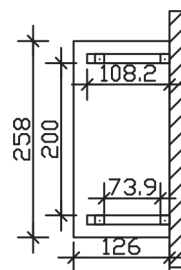

Massive Konstruktion aus Konstruktionsvollholz (KVH-Fichte)

Vordach
WISMAR
 258 x 126 cm

- Ständer 12 x 12 cm
- Pfetten 12 x 12 cm
- Sparren 6 x 12 cm
- 20 mm Dachschalung

Gestaltungsbeispiel

VORDACH WISMAR 258 x 126 cm

Datenblatt / Baubeschreibung

Material	KVH, Fichte
Farbbehandlung	Lasiert in Weiß
Pfostenstärke	12 x 12 cm
Aufstellbreite	258 cm
Aufstelltiefe	126 cm
Dachfläche	3,43 m ²
Dachneigung	22 °
Dacheindeckung	Dachschalung
Dachstärke	20 mm
Montageart	Wandanbau
Gesamthöhe hinten	264 cm
Gesamthöhe vorne	220 cm
Durchgangshöhe vorne	208 cm
Pfostenabstand Breite	200 cm
Oberfläche Holz	23 m ²
Nicht im Lieferumfang enthalten	Dübel für die Wandmontage und Wandanschlussprofil
Verpackungsmaße	Paket 1: 120 cm x 270 cm x 40 cm 231,0 kg
Artikelnummer	206544-11-31

EAN-Nummer 4018211017416

Garantie 5 Jahre gemäß unseren Garantiebedingungen

WISMAR
258 x 126 cm

Ansicht
vorne

Schnitt

Grundriss

WISMAR

258 x 126 cm

Schnitte und Ansichten Maßstab 1:100