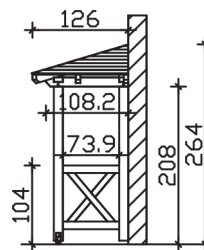

Massive Konstruktion aus Konstruktionsvollholz (KVH-Fichte)

Vordach
WISMAR
 258 x 126 cm

- Ständer 12 x 12 cm
- Pfetten 12 x 12 cm
- Sparren 6 x 12 cm
- 20 mm Dachschalung

Gestaltungsbeispiel

VORDACH WISMAR 258 x 126 cm

Datenblatt / Baubeschreibung

Material	KVH, Fichte
Farbbehandlung	Lasiert in Weiß
Pfostenstärke	12 x 12 cm
Aufstellbreite	258 cm
Aufstelltiefe	126 cm
Dachfläche	3,43 m ²
Dachneigung	22 °
Dacheindeckung	Dachschalung
Dachstärke	20 mm
Montageart	Wandanbau
Gesamthöhe hinten	264 cm
Gesamthöhe vorne	220 cm
Durchgangshöhe vorne	208 cm
Pfostenabstand Breite	200 cm
Oberfläche Holz	23 m ²
Nicht im Lieferumfang enthalten	Dübel für die Wandmontage und Wandanschlussprofil
Verpackungsmaße	Paket 1: 120 cm x 270 cm x 40 cm 231,0 kg
Artikelnummer	206544-11-31

EAN-Nummer 4018211017416

Garantie 5 Jahre gemäß unseren Garantiebedingungen

WISMAR
258 x 126 cm

Ansicht
vorne

Schnitt

Grundriss

WISMAR

258 x 126 cm

Schnitte und Ansichten Maßstab 1:100