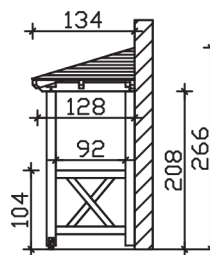

Massive Konstruktion aus Konstruktionsvollholz (KVH-Fichte)

Vordach
WISMAR
351 x 134 cm

Gestaltungsbeispiel

- Ständer 12 x 12 cm
- Pfetten 12 x 12 cm
- Sparren 6 x 12 cm
- 20 mm Dachschalung

VORDACH WISMAR 351 x 134 cm

Datenblatt / Baubeschreibung

Material	KVH, Fichte
Farbbehandlung	Lasiert in Weiß
Pfostenstärke	12 x 12 cm
Aufstellbreite	351 cm
Aufstelltiefe	134 cm
Dachfläche	4,95 m m ²
Dachneigung	22 °
Dacheindeckung	Dachschalung
Dachstärke	20 mm
Montageart	Wandanbau
Gesamthöhe hinten	266 cm
Gesamthöhe vorne	220 cm
Durchgangshöhe vorne	208 cm
Pfostenabstand Breite	120 cm
Oberfläche Holz	33,5 m ²
Nicht im Lieferumfang enthalten	Dübel für die Wandmontage und Wandanschlussprofil
Verpackungsmaße	Paket 1: 120 cm x 350 cm x 45 cm 226,0 kg
Artikelnummer	206551-11-31

EAN-Nummer 4018211017423

Garantie 5 Jahre gemäß unseren Garantiebedingungen

WISMAR
351 x 134 cm

Ansicht
vorne

Schnitt

Grundriss

WISMAR

351 x 134 cm

Schnitte und Ansichten Maßstab 1:100