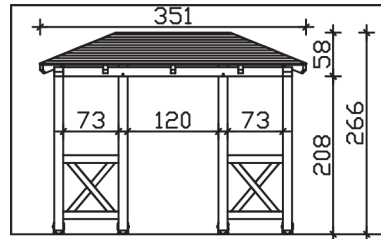

Massive Konstruktion aus Konstruktionsvollholz (KVH-Fichte)

Vordach
WISMAR
351 x 134 cm

Gestaltungsbeispiel

- Ständer 12 x 12 cm
- Pfetten 12 x 12 cm
- Sparren 6 x 12 cm
- 20 mm Dachschalung

VORDACH WISMAR 351 x 134 cm

Datenblatt / Baubeschreibung

Material	KVH, Fichte
Farbbehandlung	Lasiert in Weiß
Pfostenstärke	12 x 12 cm
Aufstellbreite	351 cm
Aufstelltiefe	134 cm
Dachfläche	4,95 m m ²
Dachneigung	22 °
Dacheindeckung	Dachschalung
Dachstärke	20 mm
Montageart	Wandanbau
Gesamthöhe hinten	266 cm
Gesamthöhe vorne	220 cm
Durchgangshöhe vorne	208 cm
Pfostenabstand Breite	120 cm
Oberfläche Holz	33,5 m ²
Nicht im Lieferumfang enthalten	Dübel für die Wandmontage und Wandanschlussprofil
Verpackungsmaße	Paket 1: 120 cm x 350 cm x 45 cm 226,0 kg
Artikelnummer	206551-11-31

EAN-Nummer 4018211017423

Garantie 5 Jahre gemäß unseren Garantiebedingungen

WISMAR
351 x 134 cm

Ansicht
vorne

Schnitt

Grundriss

WISMAR

351 x 134 cm

Schnitte und Ansichten Maßstab 1:100