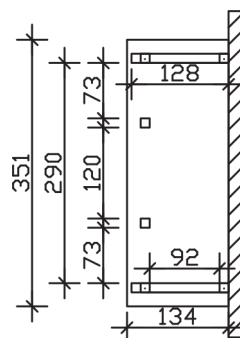

Massive Konstruktion aus Konstruktionsvollholz (KVH-Fichte)

Vordach
WISMAR
351 x 134 cm

Gestaltungsbeispiel

- Ständer 12 x 12 cm
- Pfetten 12 x 12 cm
- Sparren 6 x 12 cm
- 20 mm Dachschalung

VORDACH WISMAR 351 x 134 cm

Datenblatt / Baubeschreibung

Material	KVH, Fichte
Farbbehandlung	Lasiert in Weiß
Pfostenstärke	12 x 12 cm
Aufstellbreite	351 cm
Aufstelltiefe	134 cm
Dachfläche	4,95 m m ²
Dachneigung	22 °
Dacheindeckung	Dachschalung
Dachstärke	20 mm
Montageart	Wandanbau
Gesamthöhe hinten	266 cm
Gesamthöhe vorne	220 cm
Durchgangshöhe vorne	208 cm
Pfostenabstand Breite	120 cm
Oberfläche Holz	33,5 m ²
Nicht im Lieferumfang enthalten	Dübel für die Wandmontage und Wandanschlussprofil
Verpackungsmaße	Paket 1: 120 cm x 350 cm x 45 cm 226,0 kg
Artikelnummer	206551-11-31

EAN-Nummer 4018211017423

Garantie 5 Jahre gemäß unseren Garantiebedingungen

WISMAR
351 x 134 cm

Ansicht
vorne

Schnitt

Grundriss

WISMAR

351 x 134 cm

Schnitte und Ansichten Maßstab 1:100