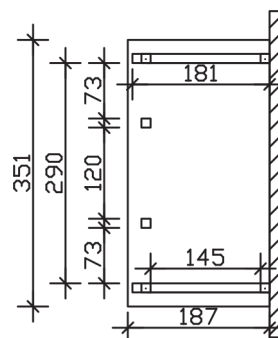

WISMAR

Massive Konstruktion aus Konstruktionsvollholz (KVH-Fichte)

Vordach
WISMAR
351 x 187 cm

Gestaltungsbeispiel

- Ständer 12 x 12 cm
- Pfetten 12 x 12 cm
- Sparren 6 x 12 cm
- 20 mm Dachschalung

VORDACH WISMAR 351 x 187 cm

Datenblatt / Baubeschreibung

Material	KVH, Fichte
Farbbehandlung	Lasiert in Eiche hell
Pfostenstärke	12 x 12 cm
Aufstellbreite	351 cm
Aufstelltiefe	187 cm
Dachfläche	7,25 m ²
Dachneigung	22 °
Dacheindeckung	Dachschalung
Dachstärke	20 mm
Montageart	Wandanbau
Gesamthöhe hinten	282 cm
Gesamthöhe vorne	220 cm
Durchgangshöhe vorne	208 cm
Pfostenabstand Breite	120 cm
Oberfläche Holz	43 m ²
Nicht im Lieferumfang enthalten	Dübel für die Wandmontage und Wandanschlussprofil
Verpackungsmaße	Paket 1: 120 cm x 360 cm x 40 cm 290,0 kg
Artikelnummer	206575-01-31

EAN-Nummer 4018211016365

Garantie 5 Jahre gemäß unseren Garantiebedingungen

WISMAR
351 x 187 cm

Ansicht
vorne

Schnitt

Grundriss

WISMAR

351 x 187 cm

Schnitte und Ansichten Maßstab 1:100