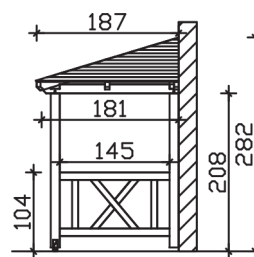

WISMAR

Massive Konstruktion aus Konstruktionsvollholz (KVH-Fichte)

Vordach
WISMAR
351 x 187 cm

Gestaltungsbeispiel

- Ständer 12 x 12 cm
- Pfetten 12 x 12 cm
- Sparren 6 x 12 cm
- 20 mm Dachschalung

VORDACH WISMAR 351 x 187 cm

Datenblatt / Baubeschreibung

Material	KVH, Fichte
Farbbehandlung	Lasiert in Eiche hell
Pfostenstärke	12 x 12 cm
Aufstellbreite	351 cm
Aufstelltiefe	187 cm
Dachfläche	7,25 m ²
Dachneigung	22 °
Dacheindeckung	Dachschalung
Dachstärke	20 mm
Montageart	Wandanbau
Gesamthöhe hinten	282 cm
Gesamthöhe vorne	220 cm
Durchgangshöhe vorne	208 cm
Pfostenabstand Breite	120 cm
Oberfläche Holz	43 m ²
Nicht im Lieferumfang enthalten	Dübel für die Wandmontage und Wandanschlussprofil
Verpackungsmaße	Paket 1: 120 cm x 360 cm x 40 cm 290,0 kg
Artikelnummer	206575-01-31

EAN-Nummer 4018211016365

Garantie 5 Jahre gemäß unseren Garantiebedingungen

WISMAR
351 x 187 cm

Ansicht
vorne

Schnitt

Grundriss

WISMAR

351 x 187 cm

Schnitte und Ansichten Maßstab 1:100