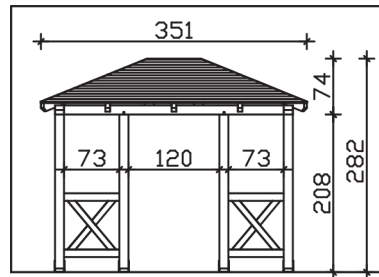

WISMAR

Massive Konstruktion aus Konstruktionsvollholz (KVH-Fichte)

Vordach
WISMAR
351 x 187 cm

Gestaltungsbeispiel

- Ständer 12 x 12 cm
- Pfetten 12 x 12 cm
- Sparren 6 x 12 cm
- 20 mm Dachschalung

VORDACH WISMAR 351 x 187 cm

Datenblatt / Baubeschreibung

Material	KVH, Fichte
Farbbehandlung	Lasiert in Eiche hell
Pfostenstärke	12 x 12 cm
Aufstellbreite	351 cm
Aufstelltiefe	187 cm
Dachfläche	7,25 m ²
Dachneigung	22 °
Dacheindeckung	Dachschalung
Dachstärke	20 mm
Montageart	Wandanbau
Gesamthöhe hinten	282 cm
Gesamthöhe vorne	220 cm
Durchgangshöhe vorne	208 cm
Pfostenabstand Breite	120 cm
Oberfläche Holz	43 m ²
Nicht im Lieferumfang enthalten	Dübel für die Wandmontage und Wandanschlussprofil
Verpackungsmaße	Paket 1: 120 cm x 360 cm x 40 cm 290,0 kg
Artikelnummer	206575-01-31

EAN-Nummer 4018211016365

Garantie 5 Jahre gemäß unseren Garantiebedingungen

WISMAR
351 x 187 cm

Ansicht
vorne

Schnitt

Grundriss

WISMAR

351 x 187 cm

Schnitte und Ansichten Maßstab 1:100