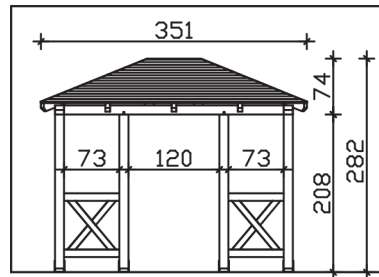

Massive Konstruktion aus Konstruktionsvollholz (KVH-Fichte)

Vordach
WISMAR
 351 x 187 cm

Gestaltungsbeispiel

- Ständer 12 x 12 cm
- Pfetten 12 x 12 cm
- Sparren 6 x 12 cm
- 20 mm Dachschalung

VORDACH WISMAR 351 x 187 cm

Datenblatt / Baubeschreibung

Material	KVH, Fichte
Farbbehandlung	Lasiert in Weiß
Pfostenstärke	12 x 12 cm
Aufstellbreite	351 cm
Aufstelltiefe	187 cm
Dachfläche	7,25 m ²
Dachneigung	22 °
Dacheindeckung	Dachschalung
Dachstärke	20 mm
Montageart	Wandanbau
Gesamthöhe hinten	282 cm
Gesamthöhe vorne	220 cm
Durchgangshöhe vorne	208 cm
Pfostenabstand Breite	120 cm
Oberfläche Holz	43 m ²
Nicht im Lieferumfang enthalten	Dübel für die Wandmontage und Wandanschlussprofil
Verpackungsmaße	Paket 1: 120 cm x 360 cm x 40 cm 290,0 kg
Artikelnummer	206575-11-31

EAN-Nummer 4018211017447

Garantie 5 Jahre gemäß unseren Garantiebedingungen

WISMAR
351 x 187 cm

Ansicht
vorne

Schnitt

Grundriss

WISMAR

351 x 187 cm

Schnitte und Ansichten Maßstab 1:100