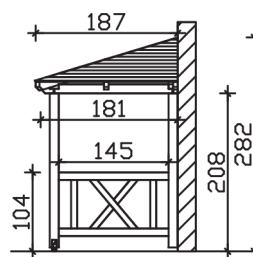

Massive Konstruktion aus Konstruktionsvollholz (KVH-Fichte)

Vordach
WISMAR
 351 x 187 cm

Gestaltungsbeispiel

- Ständer 12 x 12 cm
- Pfetten 12 x 12 cm
- Sparren 6 x 12 cm
- 20 mm Dachschalung

VORDACH WISMAR 351 x 187 cm

Datenblatt / Baubeschreibung

Material	KVH, Fichte
Farbbehandlung	Lasiert in Weiß
Pfostenstärke	12 x 12 cm
Aufstellbreite	351 cm
Aufstelltiefe	187 cm
Dachfläche	7,25 m ²
Dachneigung	22 °
Dacheindeckung	Dachschalung
Dachstärke	20 mm
Montageart	Wandanbau
Gesamthöhe hinten	282 cm
Gesamthöhe vorne	220 cm
Durchgangshöhe vorne	208 cm
Pfostenabstand Breite	120 cm
Oberfläche Holz	43 m ²
Nicht im Lieferumfang enthalten	Dübel für die Wandmontage und Wandanschlussprofil
Verpackungsmaße	Paket 1: 120 cm x 360 cm x 40 cm 290,0 kg
Artikelnummer	206575-11-31

EAN-Nummer 4018211017447

Garantie 5 Jahre gemäß unseren Garantiebedingungen

WISMAR
351 x 187 cm

Ansicht
vorne

Schnitt

Grundriss

WISMAR

351 x 187 cm

Schnitte und Ansichten Maßstab 1:100