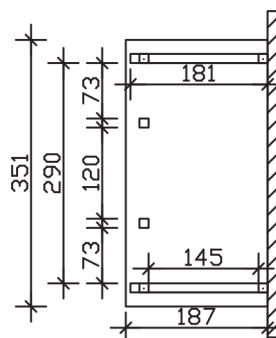

Massive Konstruktion aus Konstruktionsvollholz (KVH-Fichte)

Vordach
WISMAR
 351 x 187 cm

Gestaltungsbeispiel

- Ständer 12 x 12 cm
- Pfetten 12 x 12 cm
- Sparren 6 x 12 cm
- 20 mm Dachschalung

VORDACH WISMAR 351 x 187 cm

Datenblatt / Baubeschreibung

Material	KVH, Fichte
Farbbehandlung	Lasiert in Weiß
Pfostenstärke	12 x 12 cm
Aufstellbreite	351 cm
Aufstelltiefe	187 cm
Dachfläche	7,25 m ²
Dachneigung	22 °
Dacheindeckung	Dachschalung
Dachstärke	20 mm
Montageart	Wandanbau
Gesamthöhe hinten	282 cm
Gesamthöhe vorne	220 cm
Durchgangshöhe vorne	208 cm
Pfostenabstand Breite	120 cm
Oberfläche Holz	43 m ²
Nicht im Lieferumfang enthalten	Dübel für die Wandmontage und Wandanschlussprofil
Verpackungsmaße	Paket 1: 120 cm x 360 cm x 40 cm 290,0 kg
Artikelnummer	206575-11-31

EAN-Nummer 4018211017447

Garantie 5 Jahre gemäß unseren Garantiebedingungen

WISMAR
351 x 187 cm

Ansicht
vorne

Schnitt

Grundriss

WISMAR

351 x 187 cm

Schnitte und Ansichten Maßstab 1:100