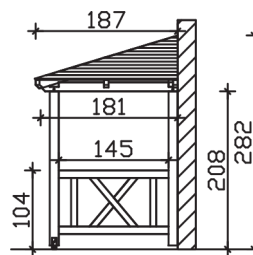

Massive Konstruktion aus Konstruktionsvollholz (KVH-Fichte)

Vordach
WISMAR
 351 x 187 cm

- Ständer 12 x 12 cm
- Pfetten 12 x 12 cm
- Sparren 6 x 12 cm
- 20 mm Dachschalung

Gestaltungsbeispiel

VORDACH WISMAR 351 x 187 cm

Datenblatt / Baubeschreibung

Material	KVH, Fichte
Farbbehandlung	Lasiert in Schiefergrau
Pfostenstärke	12 x 12 cm
Aufstellbreite	351 cm
Aufstelltiefe	187 cm
Dachfläche	7,25 m ²
Dachneigung	22 °
Dacheindeckung	Dachschalung
Dachstärke	20 mm
Montageart	Wandanbau
Gesamthöhe hinten	282 cm
Gesamthöhe vorne	220 cm
Durchgangshöhe vorne	208 cm
Pfostenabstand Breite	120 cm
Oberfläche Holz	43 m ²
Nicht im Lieferumfang enthalten	Dübel für die Wandmontage und Wandanschlussprofil
Verpackungsmaße	Paket 1: 120 cm x 360 cm x 45 cm 290,0 kg
Artikelnummer	206575-13-31

EAN-Nummer 4018211029662

Garantie 5 Jahre gemäß unseren Garantiebedingungen

WISMAR
351 x 187 cm

Ansicht
vorne

Schnitt

Grundriss

WISMAR

351 x 187 cm

Schnitte und Ansichten Maßstab 1:100