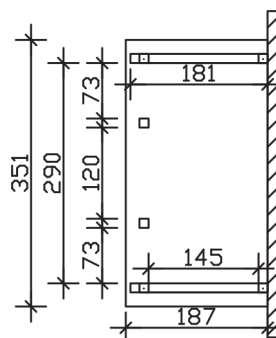

Massive Konstruktion aus Konstruktionsvollholz (KVH-Fichte)

Vordach
WISMAR
 351 x 187 cm

- Ständer 12 x 12 cm
- Pfetten 12 x 12 cm
- Sparren 6 x 12 cm
- 20 mm Dachschalung

Gestaltungsbeispiel

VORDACH WISMAR 351 x 187 cm

Datenblatt / Baubeschreibung

Material	KVH, Fichte
Farbbehandlung	Lasiert in Schiefergrau
Pfostenstärke	12 x 12 cm
Aufstellbreite	351 cm
Aufstelltiefe	187 cm
Dachfläche	7,25 m ²
Dachneigung	22 °
Dacheindeckung	Dachschalung
Dachstärke	20 mm
Montageart	Wandanbau
Gesamthöhe hinten	282 cm
Gesamthöhe vorne	220 cm
Durchgangshöhe vorne	208 cm
Pfostenabstand Breite	120 cm
Oberfläche Holz	43 m ²
Nicht im Lieferumfang enthalten	Dübel für die Wandmontage und Wandanschlussprofil
Verpackungsmaße	Paket 1: 120 cm x 360 cm x 45 cm 290,0 kg
Artikelnummer	206575-13-31

EAN-Nummer 4018211029662

Garantie 5 Jahre gemäß unseren Garantiebedingungen

WISMAR
351 x 187 cm

Ansicht
vorne

Schnitt

Grundriss

WISMAR

351 x 187 cm

Schnitte und Ansichten Maßstab 1:100