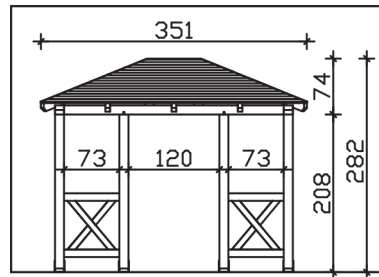

Massive Konstruktion aus Konstruktionsvollholz (KVH-Fichte)

Vordach
WISMAR
 351 x 187 cm

- Ständer 12 x 12 cm
- Pfetten 12 x 12 cm
- Sparren 6 x 12 cm
- 20 mm Dachschalung

Gestaltungsbeispiel

VORDACH WISMAR 351 x 187 cm

Datenblatt / Baubeschreibung

Material	KVH, Fichte
Farbbehandlung	Lasiert in Schiefergrau
Pfostenstärke	12 x 12 cm
Aufstellbreite	351 cm
Aufstelltiefe	187 cm
Dachfläche	7,25 m ²
Dachneigung	22 °
Dacheindeckung	Dachschalung
Dachstärke	20 mm
Montageart	Wandanbau
Gesamthöhe hinten	282 cm
Gesamthöhe vorne	220 cm
Durchgangshöhe vorne	208 cm
Pfostenabstand Breite	120 cm
Oberfläche Holz	43 m ²
Nicht im Lieferumfang enthalten	Dübel für die Wandmontage und Wandanschlussprofil
Verpackungsmaße	Paket 1: 120 cm x 360 cm x 45 cm 290,0 kg
Artikelnummer	206575-13-31

EAN-Nummer 4018211029662

Garantie 5 Jahre gemäß unseren Garantiebedingungen

WISMAR
351 x 187 cm

Ansicht
vorne

Schnitt

Grundriss

WISMAR

351 x 187 cm

Schnitte und Ansichten Maßstab 1:100