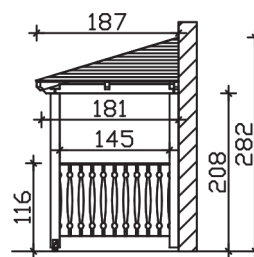

## VORDACH WISMAR 351 x 187 cm

### Datenblatt / Baubeschreibung

<b>Material</b>	KVH, Fichte
<b>Farbbehandlung</b>	Lasiert in Eiche hell
<b>Pfostenstärke</b>	12 x 12 cm
<b>Aufstellbreite</b>	351 cm
<b>Aufstelltiefe</b>	187 cm
<b>Dachfläche</b>	7,25 m <sup>2</sup>
<b>Dachneigung</b>	22 °
<b>Dacheindeckung</b>	Dachschalung
<b>Dachstärke</b>	20 mm
<b>Montageart</b>	Wandanbau
<b>Gesamthöhe hinten</b>	282 cm
<b>Gesamthöhe vorne</b>	220 cm
<b>Durchgangshöhe vorne</b>	208 cm
<b>Pfostenabstand Breite</b>	120 cm
<b>Oberfläche Holz</b>	47,3 m <sup>2</sup>
<b>Nicht im Lieferumfang enthalten</b>	Dübel für die Wandmontage und Wandanschlussprofil
<b>Verpackungsmaße</b>	Paket 1: 120 cm x 360 cm x 45 cm 290,0 kg
<b>Artikelnummer</b>	206582-01-31

**EAN-Nummer** 4018211016372

**Garantie** 5 Jahre gemäß unseren Garantiebedingungen

---

**WISMAR**  
351 x 187 cm

Ansicht  
vorne

Schnitt

Grundriss

## WISMAR

351 x 187 cm

Schnitte und Ansichten Maßstab 1:100