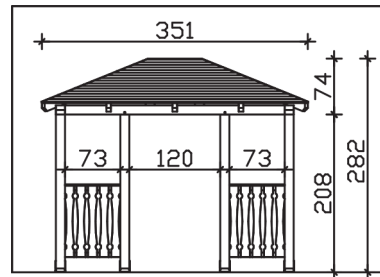

## VORDACH WISMAR 351 x 187 cm

### Datenblatt / Baubeschreibung

<b>Material</b>	KVH, Fichte
<b>Farbbehandlung</b>	Lasiert in Eiche hell
<b>Pfostenstärke</b>	12 x 12 cm
<b>Aufstellbreite</b>	351 cm
<b>Aufstelltiefe</b>	187 cm
<b>Dachfläche</b>	7,25 m <sup>2</sup>
<b>Dachneigung</b>	22 °
<b>Dacheindeckung</b>	Dachschalung
<b>Dachstärke</b>	20 mm
<b>Montageart</b>	Wandanbau
<b>Gesamthöhe hinten</b>	282 cm
<b>Gesamthöhe vorne</b>	220 cm
<b>Durchgangshöhe vorne</b>	208 cm
<b>Pfostenabstand Breite</b>	120 cm
<b>Oberfläche Holz</b>	47,3 m <sup>2</sup>
<b>Nicht im Lieferumfang enthalten</b>	Dübel für die Wandmontage und Wandanschlussprofil
<b>Verpackungsmaße</b>	Paket 1: 120 cm x 360 cm x 45 cm 290,0 kg
<b>Artikelnummer</b>	206582-01-31

**EAN-Nummer** 4018211016372

**Garantie** 5 Jahre gemäß unseren Garantiebedingungen

---

**WISMAR**  
351 x 187 cm

Ansicht  
vorne

Schnitt

Grundriss

## WISMAR

351 x 187 cm

Schnitte und Ansichten Maßstab 1:100