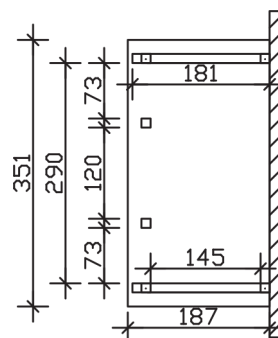

## VORDACH WISMAR 351 x 187 cm

### Datenblatt / Baubeschreibung

<b>Material</b>	KVH, Fichte
<b>Farbbehandlung</b>	Lasiert in Eiche hell
<b>Pfostenstärke</b>	12 x 12 cm
<b>Aufstellbreite</b>	351 cm
<b>Aufstelltiefe</b>	187 cm
<b>Dachfläche</b>	7,25 m <sup>2</sup>
<b>Dachneigung</b>	22 °
<b>Dacheindeckung</b>	Dachschalung
<b>Dachstärke</b>	20 mm
<b>Montageart</b>	Wandanbau
<b>Gesamthöhe hinten</b>	282 cm
<b>Gesamthöhe vorne</b>	220 cm
<b>Durchgangshöhe vorne</b>	208 cm
<b>Pfostenabstand Breite</b>	120 cm
<b>Oberfläche Holz</b>	47,3 m <sup>2</sup>
<b>Nicht im Lieferumfang enthalten</b>	Dübel für die Wandmontage und Wandanschlussprofil
<b>Verpackungsmaße</b>	Paket 1: 120 cm x 360 cm x 45 cm 290,0 kg
<b>Artikelnummer</b>	206582-01-31

**EAN-Nummer** 4018211016372

**Garantie** 5 Jahre gemäß unseren Garantiebedingungen

---

**WISMAR**  
351 x 187 cm

Ansicht  
vorne

Schnitt

Grundriss

## WISMAR

351 x 187 cm

Schnitte und Ansichten Maßstab 1:100