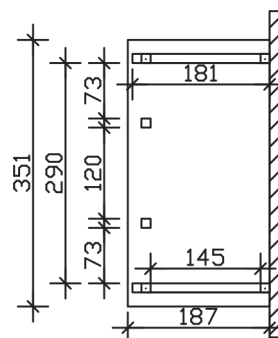

WISMAR

Massive Konstruktion aus Konstruktionsvollholz (KVH-Fichte)

Vordach
WISMAR
351 x 187 cm

Gestaltungsbeispiel

- Ständer 12 x 12 cm
- Pfetten 12 x 12 cm
- Sparren 6 x 12 cm
- 20 mm Dachschalung

VORDACH WISMAR 351 x 187 cm

Datenblatt / Baubeschreibung

Material	KVH, Fichte
Farbbehandlung	Lasiert in Nussbaum
Pfostenstärke	12 x 12 cm
Aufstellbreite	351 cm
Aufstelltiefe	187 cm
Dachfläche	7,25 m ²
Dachneigung	22 °
Dacheindeckung	Dachschalung
Dachstärke	20 mm
Montageart	Wandanbau
Gesamthöhe hinten	282 cm
Gesamthöhe vorne	220 cm
Durchgangshöhe vorne	208 cm
Pfostenabstand Breite	120 cm
Oberfläche Holz	47,3 m ²
Nicht im Lieferumfang enthalten	Dübel für die Wandmontage und Wandanschlussprofil
Verpackungsmaße	Paket 1: 120 cm x 360 cm x 45 cm 290,0 kg
Artikelnummer	206582-03-31

EAN-Nummer 4018211017096

Garantie 5 Jahre gemäß unseren Garantiebedingungen

WISMAR
351 x 187 cm

Ansicht
vorne

Schnitt

Grundriss

WISMAR

351 x 187 cm

Schnitte und Ansichten Maßstab 1:100