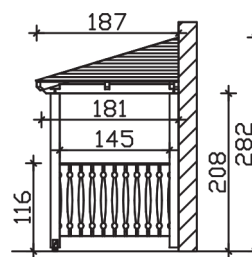

WISMAR

Massive Konstruktion aus Konstruktionsvollholz (KVH-Fichte)

Vordach
WISMAR
351 x 187 cm

Gestaltungsbeispiel

- Ständer 12 x 12 cm
- Pfetten 12 x 12 cm
- Sparren 6 x 12 cm
- 20 mm Dachschalung

VORDACH WISMAR 351 x 187 cm

Datenblatt / Baubeschreibung

Material	KVH, Fichte
Farbbehandlung	Lasiert in Nussbaum
Pfostenstärke	12 x 12 cm
Aufstellbreite	351 cm
Aufstelltiefe	187 cm
Dachfläche	7,25 m ²
Dachneigung	22 °
Dacheindeckung	Dachschalung
Dachstärke	20 mm
Montageart	Wandanbau
Gesamthöhe hinten	282 cm
Gesamthöhe vorne	220 cm
Durchgangshöhe vorne	208 cm
Pfostenabstand Breite	120 cm
Oberfläche Holz	47,3 m ²
Nicht im Lieferumfang enthalten	Dübel für die Wandmontage und Wandanschlussprofil
Verpackungsmaße	Paket 1: 120 cm x 360 cm x 45 cm 290,0 kg
Artikelnummer	206582-03-31

EAN-Nummer 4018211017096

Garantie 5 Jahre gemäß unseren Garantiebedingungen

WISMAR
351 x 187 cm

Ansicht
vorne

Schnitt

Grundriss

WISMAR

351 x 187 cm

Schnitte und Ansichten Maßstab 1:100