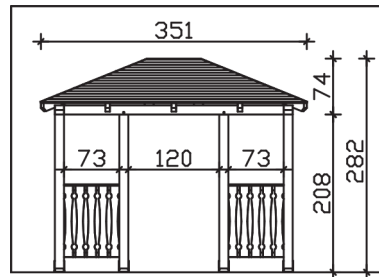

WISMAR

Massive Konstruktion aus Konstruktionsvollholz (KVH-Fichte)

Vordach
WISMAR
351 x 187 cm

Gestaltungsbeispiel

- Ständer 12 x 12 cm
- Pfetten 12 x 12 cm
- Sparren 6 x 12 cm
- 20 mm Dachschalung

VORDACH WISMAR 351 x 187 cm

Datenblatt / Baubeschreibung

Material	KVH, Fichte
Farbbehandlung	Lasiert in Nussbaum
Pfostenstärke	12 x 12 cm
Aufstellbreite	351 cm
Aufstelltiefe	187 cm
Dachfläche	7,25 m ²
Dachneigung	22 °
Dacheindeckung	Dachschalung
Dachstärke	20 mm
Montageart	Wandanbau
Gesamthöhe hinten	282 cm
Gesamthöhe vorne	220 cm
Durchgangshöhe vorne	208 cm
Pfostenabstand Breite	120 cm
Oberfläche Holz	47,3 m ²
Nicht im Lieferumfang enthalten	Dübel für die Wandmontage und Wandanschlussprofil
Verpackungsmaße	Paket 1: 120 cm x 360 cm x 45 cm 290,0 kg
Artikelnummer	206582-03-31

EAN-Nummer 4018211017096

Garantie 5 Jahre gemäß unseren Garantiebedingungen

WISMAR
351 x 187 cm

Ansicht
vorne

Schnitt

Grundriss

WISMAR

351 x 187 cm

Schnitte und Ansichten Maßstab 1:100