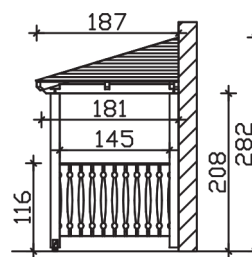

Massive Konstruktion aus Konstruktionsvollholz (KVH-Fichte)

Vordach
WISMAR
 351 x 187 cm

- Ständer 12 x 12 cm
- Pfetten 12 x 12 cm
- Sparren 6 x 12 cm
- 20 mm Dachschalung

Gestaltungsbeispiel

VORDACH WISMAR 351 x 187 cm

Datenblatt / Baubeschreibung

Material	KVH, Fichte
Farbbehandlung	Lasiert in Weiß
Pfostenstärke	12 x 12 cm
Aufstellbreite	351 cm
Aufstelltiefe	187 cm
Dachfläche	7,25 m ²
Dachneigung	22 °
Dacheindeckung	Dachschalung
Dachstärke	20 mm
Montageart	Wandanbau
Gesamthöhe hinten	282 cm
Gesamthöhe vorne	220 cm
Durchgangshöhe vorne	208 cm
Pfostenabstand Breite	120 cm
Oberfläche Holz	47,3 m ²
Nicht im Lieferumfang enthalten	Dübel für die Wandmontage und Wandanschlussprofil
Verpackungsmaße	Paket 1: 120 cm x 360 cm x 45 cm 290,0 kg
Artikelnummer	206582-11-31

EAN-Nummer 4018211017454

Garantie 5 Jahre gemäß unseren Garantiebedingungen

WISMAR
351 x 187 cm

Ansicht
vorne

Schnitt

Grundriss

WISMAR

351 x 187 cm

Schnitte und Ansichten Maßstab 1:100