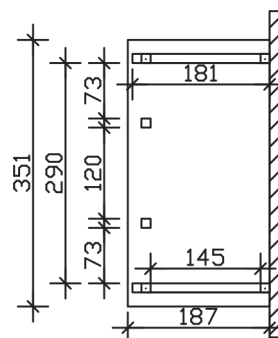

Massive Konstruktion aus Konstruktionsvollholz (KVH-Fichte)

Vordach
WISMAR
 351 x 187 cm

- Ständer 12 x 12 cm
- Pfetten 12 x 12 cm
- Sparren 6 x 12 cm
- 20 mm Dachschalung

Gestaltungsbeispiel

VORDACH WISMAR 351 x 187 cm

Datenblatt / Baubeschreibung

Material	KVH, Fichte
Farbbehandlung	Lasiert in Weiß
Pfostenstärke	12 x 12 cm
Aufstellbreite	351 cm
Aufstelltiefe	187 cm
Dachfläche	7,25 m ²
Dachneigung	22 °
Dacheindeckung	Dachschalung
Dachstärke	20 mm
Montageart	Wandanbau
Gesamthöhe hinten	282 cm
Gesamthöhe vorne	220 cm
Durchgangshöhe vorne	208 cm
Pfostenabstand Breite	120 cm
Oberfläche Holz	47,3 m ²
Nicht im Lieferumfang enthalten	Dübel für die Wandmontage und Wandanschlussprofil
Verpackungsmaße	Paket 1: 120 cm x 360 cm x 45 cm 290,0 kg
Artikelnummer	206582-11-31

EAN-Nummer 4018211017454

Garantie 5 Jahre gemäß unseren Garantiebedingungen

WISMAR
351 x 187 cm

Ansicht
vorne

Schnitt

Grundriss

WISMAR

351 x 187 cm

Schnitte und Ansichten Maßstab 1:100