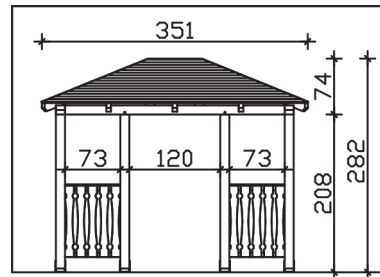

Massive Konstruktion aus Konstruktionsvollholz (KVH-Fichte)

Vordach
WISMAR
 351 x 187 cm

- Ständer 12 x 12 cm
- Pfetten 12 x 12 cm
- Sparren 6 x 12 cm
- 20 mm Dachschalung

Gestaltungsbeispiel

VORDACH WISMAR 351 x 187 cm

Datenblatt / Baubeschreibung

Material	KVH, Fichte
Farbbehandlung	Lasiert in Weiß
Pfostenstärke	12 x 12 cm
Aufstellbreite	351 cm
Aufstelltiefe	187 cm
Dachfläche	7,25 m ²
Dachneigung	22 °
Dacheindeckung	Dachschalung
Dachstärke	20 mm
Montageart	Wandanbau
Gesamthöhe hinten	282 cm
Gesamthöhe vorne	220 cm
Durchgangshöhe vorne	208 cm
Pfostenabstand Breite	120 cm
Oberfläche Holz	47,3 m ²
Nicht im Lieferumfang enthalten	Dübel für die Wandmontage und Wandanschlussprofil
Verpackungsmaße	Paket 1: 120 cm x 360 cm x 45 cm 290,0 kg
Artikelnummer	206582-11-31

EAN-Nummer 4018211017454

Garantie 5 Jahre gemäß unseren Garantiebedingungen

WISMAR
351 x 187 cm

Ansicht
vorne

Schnitt

Grundriss

WISMAR

351 x 187 cm

Schnitte und Ansichten Maßstab 1:100