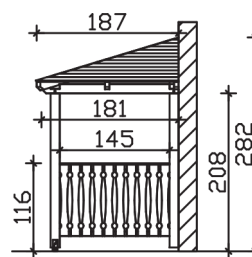

## VORDACH WISMAR 351 x 187 cm

### Datenblatt / Baubeschreibung

<b>Material</b>	KVH, Fichte
<b>Farbbehandlung</b>	Lasiert in Schiefergrau
<b>Pfostenstärke</b>	12 x 12 cm
<b>Aufstellbreite</b>	351 cm
<b>Aufstelltiefe</b>	187 cm
<b>Dachfläche</b>	7,25 m <sup>2</sup>
<b>Dachneigung</b>	22 °
<b>Dacheindeckung</b>	Dachschalung
<b>Dachstärke</b>	20 mm
<b>Montageart</b>	Wandanbau
<b>Gesamthöhe hinten</b>	282 cm
<b>Gesamthöhe vorne</b>	220 cm
<b>Durchgangshöhe vorne</b>	208 cm
<b>Pfostenabstand Breite</b>	120 cm
<b>Oberfläche Holz</b>	47,3 m <sup>2</sup>
<b>Nicht im Lieferumfang enthalten</b>	Dübel für die Wandmontage und Wandanschlussprofil
<b>Verpackungsmaße</b>	Paket 1: 120 cm x 360 cm x 27 cm 290,0 kg
<b>Artikelnummer</b>	206582-13-31

**EAN-Nummer** 4018211029679

**Garantie** 5 Jahre gemäß unseren Garantiebedingungen

---

**WISMAR**  
351 x 187 cm

Ansicht  
vorne

Schnitt

Grundriss

## WISMAR

351 x 187 cm

Schnitte und Ansichten Maßstab 1:100