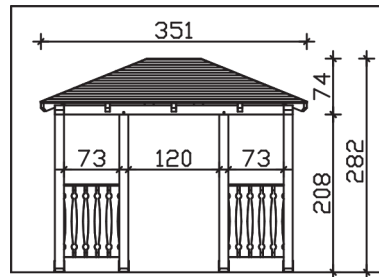

## VORDACH WISMAR 351 x 187 cm

### Datenblatt / Baubeschreibung

<b>Material</b>	KVH, Fichte
<b>Farbbehandlung</b>	Lasiert in Schiefergrau
<b>Pfostenstärke</b>	12 x 12 cm
<b>Aufstellbreite</b>	351 cm
<b>Aufstelltiefe</b>	187 cm
<b>Dachfläche</b>	7,25 m <sup>2</sup>
<b>Dachneigung</b>	22 °
<b>Dacheindeckung</b>	Dachschalung
<b>Dachstärke</b>	20 mm
<b>Montageart</b>	Wandanbau
<b>Gesamthöhe hinten</b>	282 cm
<b>Gesamthöhe vorne</b>	220 cm
<b>Durchgangshöhe vorne</b>	208 cm
<b>Pfostenabstand Breite</b>	120 cm
<b>Oberfläche Holz</b>	47,3 m <sup>2</sup>
<b>Nicht im Lieferumfang enthalten</b>	Dübel für die Wandmontage und Wandanschlussprofil
<b>Verpackungsmaße</b>	Paket 1: 120 cm x 360 cm x 27 cm 290,0 kg
<b>Artikelnummer</b>	206582-13-31

**EAN-Nummer** 4018211029679

**Garantie** 5 Jahre gemäß unseren Garantiebedingungen

---

**WISMAR**  
351 x 187 cm

Ansicht  
vorne

Schnitt

Grundriss

## WISMAR

351 x 187 cm

Schnitte und Ansichten Maßstab 1:100