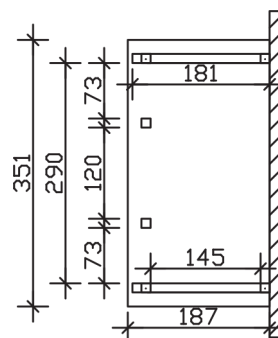

## VORDACH WISMAR 351 x 187 cm

### Datenblatt / Baubeschreibung

<b>Material</b>	KVH, Fichte
<b>Farbbehandlung</b>	Lasiert in Schiefergrau
<b>Pfostenstärke</b>	12 x 12 cm
<b>Aufstellbreite</b>	351 cm
<b>Aufstelltiefe</b>	187 cm
<b>Dachfläche</b>	7,25 m <sup>2</sup>
<b>Dachneigung</b>	22 °
<b>Dacheindeckung</b>	Dachschalung
<b>Dachstärke</b>	20 mm
<b>Montageart</b>	Wandanbau
<b>Gesamthöhe hinten</b>	282 cm
<b>Gesamthöhe vorne</b>	220 cm
<b>Durchgangshöhe vorne</b>	208 cm
<b>Pfostenabstand Breite</b>	120 cm
<b>Oberfläche Holz</b>	47,3 m <sup>2</sup>
<b>Nicht im Lieferumfang enthalten</b>	Dübel für die Wandmontage und Wandanschlussprofil
<b>Verpackungsmaße</b>	Paket 1: 120 cm x 360 cm x 27 cm 290,0 kg
<b>Artikelnummer</b>	206582-13-31

**EAN-Nummer** 4018211029679

**Garantie** 5 Jahre gemäß unseren Garantiebedingungen

---

**WISMAR**  
351 x 187 cm

Ansicht  
vorne

Schnitt

Grundriss

## WISMAR

351 x 187 cm

Schnitte und Ansichten Maßstab 1:100