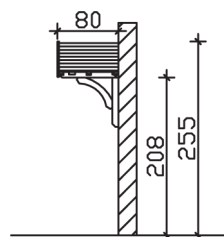

STETTIN

Massive Konstruktion aus Konstruktionsvollholz (KVH-Fichte)

Vordach
STETTIN
180 x 80 cm

Gestaltungsbeispiel

- Ständer 8 x 8 cm
- Pfetten 8 x 8 cm
- Sparren 6 x 6 cm
- 20 mm Dachschalung

VORDACH STETTIN 180 x 80 cm

Datenblatt / Baubeschreibung

Material	KVH, Fichte
Farbbehandlung	Lasiert in Eiche hell
Pfostenstärke	8 x 8 cm
Aufstellbreite	180 cm
Aufstelltiefe	80 cm
Dachfläche	1,55 m ²
Dachneigung	22 °
Dacheindeckung	Dachschalung
Dachstärke	20 mm
Montageart	Wandanbau
Durchgangshöhe vorne	208 cm
Pfostenabstand Breite	130 cm
Oberfläche Holz	8,3 m ²
Nicht im Lieferumfang enthalten	Dübel für die Wandmontage und Wandanschlussprofil
Verpackungsmaße	Paket 1: 120 cm x 150 cm x 27 cm 84,0 kg
Artikelnummer	206605-01-31
EAN-Nummer	4018211016068
Garantie	5 Jahre gemäß unseren Garantiebedingungen

Material	KVH, Fichte
Farbbehandlung	Lasiert in Eiche hell
Pfostenstärke	8 x 8 cm
Aufstellbreite	180 cm
Aufstelltiefe	80 cm
Dachfläche	1,55 m ²
Dachneigung	22 °
Dacheindeckung	Dachschalung
Dachstärke	20 mm
Montageart	Wandanbau
Durchgangshöhe vorne	208 cm
Pfostenabstand Breite	130 cm
Oberfläche Holz	8,3 m ²
Nicht im Lieferumfang enthalten	Dübel für die Wandmontage und Wandanschlussprofil
Verpackungsmaße	Paket 1: 120 cm x 150 cm x 27 cm 84,0 kg
Artikelnummer	206605-01-31
EAN-Nummer	4018211016068
Garantie	5 Jahre gemäß unseren Garantiebedingungen

STETTIN

180 x 80 cm

Ansicht
vorne

Schnitt

Grundriss

STETTIN

180 x 80 cm

Schnitte und Ansichten Maßstab 1:100