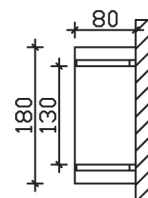

STETTIN

Massive Konstruktion aus Konstruktionsvollholz (KVH-Fichte)

Vordach
STETTIN
180 x 80 cm

Gestaltungsbeispiel

- Ständer 8 x 8 cm
- Pfetten 8 x 8 cm
- Sparren 6 x 6 cm
- 20 mm Dachschalung

VORDACH STETTIN 180 x 80 cm

Datenblatt / Baubeschreibung

Material	KVH, Fichte
Farbbehandlung	Lasiert in Eiche hell
Pfostenstärke	8 x 8 cm
Aufstellbreite	180 cm
Aufstelltiefe	80 cm
Dachfläche	1,55 m ²
Dachneigung	22 °
Dacheindeckung	Dachschalung
Dachstärke	20 mm
Montageart	Wandanbau
Durchgangshöhe vorne	208 cm
Pfostenabstand Breite	130 cm
Oberfläche Holz	8,3 m ²
Nicht im Lieferumfang enthalten	Dübel für die Wandmontage und Wandanschlussprofil
Verpackungsmaße	Paket 1: 120 cm x 150 cm x 27 cm 84,0 kg
Artikelnummer	206605-01-31
EAN-Nummer	4018211016068
Garantie	5 Jahre gemäß unseren Garantiebedingungen

Material	KVH, Fichte
Farbbehandlung	Lasiert in Eiche hell
Pfostenstärke	8 x 8 cm
Aufstellbreite	180 cm
Aufstelltiefe	80 cm
Dachfläche	1,55 m ²
Dachneigung	22 °
Dacheindeckung	Dachschalung
Dachstärke	20 mm
Montageart	Wandanbau
Durchgangshöhe vorne	208 cm
Pfostenabstand Breite	130 cm
Oberfläche Holz	8,3 m ²
Nicht im Lieferumfang enthalten	Dübel für die Wandmontage und Wandanschlussprofil
Verpackungsmaße	Paket 1: 120 cm x 150 cm x 27 cm 84,0 kg
Artikelnummer	206605-01-31
EAN-Nummer	4018211016068
Garantie	5 Jahre gemäß unseren Garantiebedingungen

STETTIN

180 x 80 cm

Ansicht
vorne

Schnitt

Grundriss

STETTIN

180 x 80 cm

Schnitte und Ansichten Maßstab 1:100