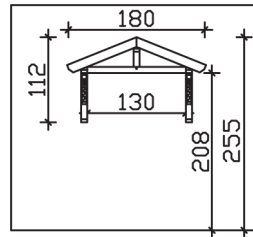

STETTIN

Massive Konstruktion aus Konstruktionsvollholz (KVH-Fichte)

Vordach
STETTIN
180 x 80 cm

Gestaltungsbeispiel

- Ständer 8 x 8 cm
- Pfetten 8 x 8 cm
- Sparren 6 x 6 cm
- 20 mm Dachschalung

VORDACH STETTIN 180 x 80 cm

Datenblatt / Baubeschreibung

Material	KVH, Fichte
Farbbehandlung	Lasiert in Eiche hell
Pfostenstärke	8 x 8 cm
Aufstellbreite	180 cm
Aufstelltiefe	80 cm
Dachfläche	1,55 m ²
Dachneigung	22 °
Dacheindeckung	Dachschalung
Dachstärke	20 mm
Montageart	Wandanbau
Durchgangshöhe vorne	208 cm
Pfostenabstand Breite	130 cm
Oberfläche Holz	8,3 m ²
Nicht im Lieferumfang enthalten	Dübel für die Wandmontage und Wandanschlussprofil
Verpackungsmaße	Paket 1: 120 cm x 150 cm x 27 cm 84,0 kg
Artikelnummer	206605-01-31
EAN-Nummer	4018211016068
Garantie	5 Jahre gemäß unseren Garantiebedingungen

Material	KVH, Fichte
Farbbehandlung	Lasiert in Eiche hell
Pfostenstärke	8 x 8 cm
Aufstellbreite	180 cm
Aufstelltiefe	80 cm
Dachfläche	1,55 m ²
Dachneigung	22 °
Dacheindeckung	Dachschalung
Dachstärke	20 mm
Montageart	Wandanbau
Durchgangshöhe vorne	208 cm
Pfostenabstand Breite	130 cm
Oberfläche Holz	8,3 m ²
Nicht im Lieferumfang enthalten	Dübel für die Wandmontage und Wandanschlussprofil
Verpackungsmaße	Paket 1: 120 cm x 150 cm x 27 cm 84,0 kg
Artikelnummer	206605-01-31
EAN-Nummer	4018211016068
Garantie	5 Jahre gemäß unseren Garantiebedingungen

STETTIN

180 x 80 cm

Ansicht
vorne

Schnitt

Grundriss

STETTIN

180 x 80 cm

Schnitte und Ansichten Maßstab 1:100