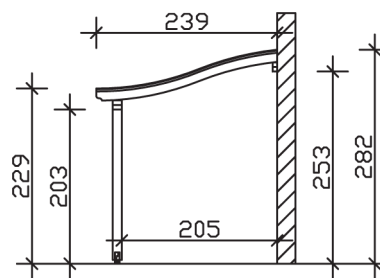

### Datenblatt / Baubeschreibung

<b>Material</b>	Leimholz, Fichte
<b>Farbbehandlung</b>	Lasiert in Eiche hell
<b>Pfostenstärke</b>	12 x 12 cm
<b>Aufstellbreite</b>	434 cm
<b>Aufstelltiefe</b>	239 cm
<b>Grundfläche</b>	10,37 m <sup>2</sup>
<b>Umbauter Raum</b>	26,5 m <sup>3</sup>
<b>Schneelast</b>	2 kN/m <sup>2</sup>
<b>Windlast</b>	0,95 kN/m <sup>2</sup>
<b>Dachfläche</b>	10,37 m <sup>2</sup>
<b>Dacheindeckung</b>	Polycarbonat-Doppelstegplatten 10 mm - klar
<b>Dachstärke</b>	10 mm
<b>Montageart</b>	Wandanbau
<b>Gesamthöhe hinten</b>	282 cm
<b>Gesamthöhe vorne</b>	229 cm
<b>Durchgangshöhe vorne</b>	203 cm
<b>Pfostenabstand Breite</b>	170 cm
<b>Pfostenabstand Tiefe</b>	205 cm
<b>Oberfläche Holz</b>	14,72 m <sup>2</sup>
<b>Im Lieferumfang enthalten</b>	Aufschraubstützen, Montagematerial, Aufbauanleitung

<b>Nicht im Lieferumfang enthalten</b>	Dübel für die Wandmontage und Wandanschlussprofil
<b>Verpackungsmaße</b>	Paket 1: 120 cm x 266 cm x 45 cm 240,0 kg
<b>Artikelnummer</b>	207800-01-25
<b>EAN-Nummer</b>	4018211002481
<b>Garantie</b>	5 Jahre gemäß unseren Garantiebedingungen

**VENEZIA**  
434 x 239 cm

Ansicht  
vorne

Schnitt

Grundriss

## VENEZIA

434 x 239 cm

Schnitte und Ansichten Maßstab 1:100