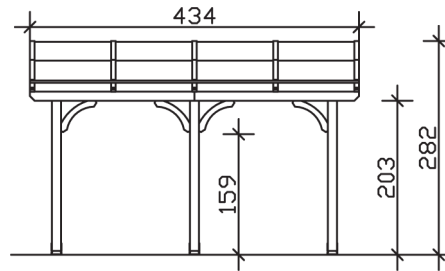

### Datenblatt / Baubeschreibung

<b>Material</b>	Leimholz, Fichte
<b>Farbbehandlung</b>	Lasiert in Eiche hell
<b>Pfostenstärke</b>	12 x 12 cm
<b>Aufstellbreite</b>	434 cm
<b>Aufstelltiefe</b>	239 cm
<b>Grundfläche</b>	10,37 m <sup>2</sup>
<b>Umbauter Raum</b>	26,5 m <sup>3</sup>
<b>Schneelast</b>	2 kN/m <sup>2</sup>
<b>Windlast</b>	0,95 kN/m <sup>2</sup>
<b>Dachfläche</b>	10,37 m <sup>2</sup>
<b>Dacheindeckung</b>	Polycarbonat-Doppelstegplatten 10 mm - klar
<b>Dachstärke</b>	10 mm
<b>Montageart</b>	Wandanbau
<b>Gesamthöhe hinten</b>	282 cm
<b>Gesamthöhe vorne</b>	229 cm
<b>Durchgangshöhe vorne</b>	203 cm
<b>Pfostenabstand Breite</b>	170 cm
<b>Pfostenabstand Tiefe</b>	205 cm
<b>Oberfläche Holz</b>	14,72 m <sup>2</sup>
<b>Im Lieferumfang enthalten</b>	Aufschraubstützen, Montagematerial, Aufbauanleitung

<b>Nicht im Lieferumfang enthalten</b>	Dübel für die Wandmontage und Wandanschlussprofil
<b>Verpackungsmaße</b>	Paket 1: 120 cm x 266 cm x 45 cm 240,0 kg
<b>Artikelnummer</b>	207800-01-25
<b>EAN-Nummer</b>	4018211002481
<b>Garantie</b>	5 Jahre gemäß unseren Garantiebedingungen

**VENEZIA**  
434 x 239 cm

Ansicht  
vorne

Schnitt

Grundriss

## VENEZIA

434 x 239 cm

Schnitte und Ansichten Maßstab 1:100