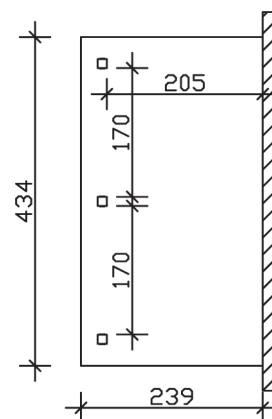

### Datenblatt / Baubeschreibung

<b>Material</b>	Leimholz, Fichte
<b>Farbbehandlung</b>	Lasiert in Eiche hell
<b>Pfostenstärke</b>	12 x 12 cm
<b>Aufstellbreite</b>	434 cm
<b>Aufstelltiefe</b>	239 cm
<b>Grundfläche</b>	10,37 m <sup>2</sup>
<b>Umbauter Raum</b>	26,5 m <sup>3</sup>
<b>Schneelast</b>	2 kN/m <sup>2</sup>
<b>Windlast</b>	0,95 kN/m <sup>2</sup>
<b>Dachfläche</b>	10,37 m <sup>2</sup>
<b>Dacheindeckung</b>	Polycarbonat-Doppelstegplatten 10 mm - klar
<b>Dachstärke</b>	10 mm
<b>Montageart</b>	Wandanbau
<b>Gesamthöhe hinten</b>	282 cm
<b>Gesamthöhe vorne</b>	229 cm
<b>Durchgangshöhe vorne</b>	203 cm
<b>Pfostenabstand Breite</b>	170 cm
<b>Pfostenabstand Tiefe</b>	205 cm
<b>Oberfläche Holz</b>	14,72 m <sup>2</sup>
<b>Im Lieferumfang enthalten</b>	Aufschraubstützen, Montagematerial, Aufbauanleitung

<b>Nicht im Lieferumfang enthalten</b>	Dübel für die Wandmontage und Wandanschlussprofil
<b>Verpackungsmaße</b>	Paket 1: 120 cm x 266 cm x 45 cm 240,0 kg
<b>Artikelnummer</b>	207800-01-25
<b>EAN-Nummer</b>	4018211002481
<b>Garantie</b>	5 Jahre gemäß unseren Garantiebedingungen

**VENEZIA**  
434 x 239 cm

Ansicht  
vorne

Schnitt

Grundriss

## VENEZIA

434 x 239 cm

Schnitte und Ansichten Maßstab 1:100