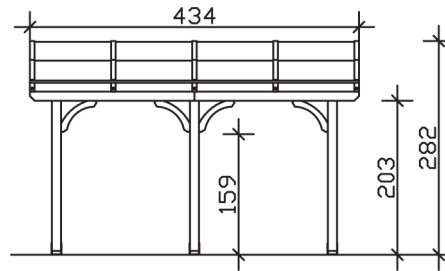

### Datenblatt / Baubeschreibung

<b>Material</b>	Leimholz, Fichte
<b>Farbbehandlung</b>	Lasiert in Nussbaum
<b>Pfostenstärke</b>	12 x 12 cm
<b>Aufstellbreite</b>	434 cm
<b>Aufstelltiefe</b>	239 cm
<b>Grundfläche</b>	10,37 m <sup>2</sup>
<b>Umbauter Raum</b>	26,5 m <sup>3</sup>
<b>Schneelast</b>	2 kN/m <sup>2</sup>
<b>Windlast</b>	0,95 kN/m <sup>2</sup>
<b>Dachfläche</b>	10,37 m <sup>2</sup>
<b>Dacheindeckung</b>	Polycarbonat-Doppelstegplatten 10 mm - klar
<b>Dachstärke</b>	10 mm
<b>Montageart</b>	Wandanbau
<b>Gesamthöhe hinten</b>	282 cm
<b>Gesamthöhe vorne</b>	229 cm
<b>Durchgangshöhe vorne</b>	203 cm
<b>Pfostenabstand Breite</b>	170 cm
<b>Pfostenabstand Tiefe</b>	205 cm
<b>Oberfläche Holz</b>	14,72 m <sup>2</sup>
<b>Im Lieferumfang enthalten</b>	Aufschraubstützen, Montagematerial, Aufbauanleitung

<b>Nicht im Lieferumfang enthalten</b>	Dübel für die Wandmontage und Wandanschlussprofil
<b>Verpackungsmaße</b>	Paket 1: 120 cm x 266 cm x 45 cm 240,0 kg
<b>Artikelnummer</b>	207800-03-25
<b>EAN-Nummer</b>	4018211004683
<b>Garantie</b>	5 Jahre gemäß unseren Garantiebedingungen

**VENEZIA**  
434 x 239 cm

Ansicht  
vorne

Schnitt

Grundriss

## VENEZIA

434 x 239 cm

Schnitte und Ansichten Maßstab 1:100