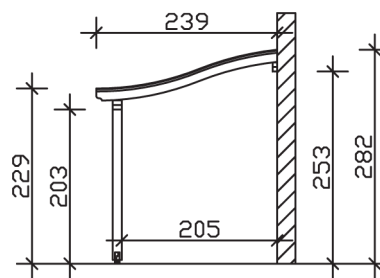

### Datenblatt / Baubeschreibung

<b>Material</b>	Leimholz, Fichte
<b>Farbbehandlung</b>	Lasiert in Nussbaum
<b>Pfostenstärke</b>	12 x 12 cm
<b>Aufstellbreite</b>	434 cm
<b>Aufstelltiefe</b>	239 cm
<b>Grundfläche</b>	10,37 m <sup>2</sup>
<b>Umbauter Raum</b>	26,5 m <sup>3</sup>
<b>Schneelast</b>	2 kN/m <sup>2</sup>
<b>Windlast</b>	0,95 kN/m <sup>2</sup>
<b>Dachfläche</b>	10,37 m <sup>2</sup>
<b>Dacheindeckung</b>	Polycarbonat-Doppelstegplatten 10 mm - klar
<b>Dachstärke</b>	10 mm
<b>Montageart</b>	Wandanbau
<b>Gesamthöhe hinten</b>	282 cm
<b>Gesamthöhe vorne</b>	229 cm
<b>Durchgangshöhe vorne</b>	203 cm
<b>Pfostenabstand Breite</b>	170 cm
<b>Pfostenabstand Tiefe</b>	205 cm
<b>Oberfläche Holz</b>	14,72 m <sup>2</sup>
<b>Im Lieferumfang enthalten</b>	Aufschraubstützen, Montagematerial, Aufbauanleitung

<b>Nicht im Lieferumfang enthalten</b>	Dübel für die Wandmontage und Wandanschlussprofil
<b>Verpackungsmaße</b>	Paket 1: 120 cm x 266 cm x 45 cm 240,0 kg
<b>Artikelnummer</b>	207800-03-25
<b>EAN-Nummer</b>	4018211004683
<b>Garantie</b>	5 Jahre gemäß unseren Garantiebedingungen

**VENEZIA**  
434 x 239 cm

Ansicht  
vorne

Schnitt

Grundriss

## VENEZIA

434 x 239 cm

Schnitte und Ansichten Maßstab 1:100