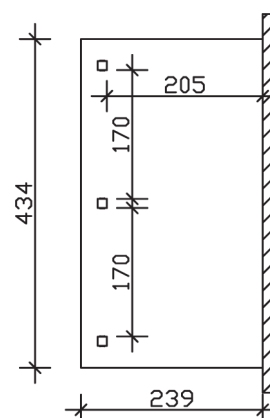

### Datenblatt / Baubeschreibung

<b>Material</b>	Leimholz, Fichte
<b>Farbbehandlung</b>	Lasiert in Nussbaum
<b>Pfostenstärke</b>	12 x 12 cm
<b>Aufstellbreite</b>	434 cm
<b>Aufstelltiefe</b>	239 cm
<b>Grundfläche</b>	10,37 m <sup>2</sup>
<b>Umbauter Raum</b>	26,5 m <sup>3</sup>
<b>Schneelast</b>	2 kN/m <sup>2</sup>
<b>Windlast</b>	0,95 kN/m <sup>2</sup>
<b>Dachfläche</b>	10,37 m <sup>2</sup>
<b>Dacheindeckung</b>	Polycarbonat-Doppelstegplatten 10 mm - klar
<b>Dachstärke</b>	10 mm
<b>Montageart</b>	Wandanbau
<b>Gesamthöhe hinten</b>	282 cm
<b>Gesamthöhe vorne</b>	229 cm
<b>Durchgangshöhe vorne</b>	203 cm
<b>Pfostenabstand Breite</b>	170 cm
<b>Pfostenabstand Tiefe</b>	205 cm
<b>Oberfläche Holz</b>	14,72 m <sup>2</sup>
<b>Im Lieferumfang enthalten</b>	Aufschraubstützen, Montagematerial, Aufbauanleitung

<b>Nicht im Lieferumfang enthalten</b>	Dübel für die Wandmontage und Wandanschlussprofil
<b>Verpackungsmaße</b>	Paket 1: 120 cm x 266 cm x 45 cm 240,0 kg
<b>Artikelnummer</b>	207800-03-25
<b>EAN-Nummer</b>	4018211004683
<b>Garantie</b>	5 Jahre gemäß unseren Garantiebedingungen

**VENEZIA**  
434 x 239 cm

Ansicht  
vorne

Schnitt

Grundriss

## VENEZIA

434 x 239 cm

Schnitte und Ansichten Maßstab 1:100