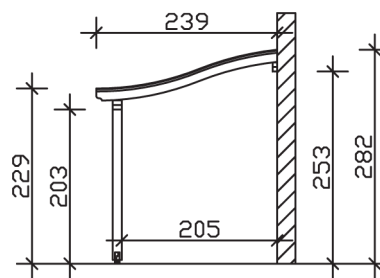

### Datenblatt / Baubeschreibung

<b>Material</b>	Leimholz, Fichte
<b>Farbbehandlung</b>	Lasiert in Weiß
<b>Pfostenstärke</b>	12 x 12 cm
<b>Aufstellbreite</b>	434 cm
<b>Aufstelltiefe</b>	239 cm
<b>Grundfläche</b>	10,37 m <sup>2</sup>
<b>Umbauter Raum</b>	26,5 m <sup>3</sup>
<b>Schneelast</b>	2 kN/m <sup>2</sup>
<b>Windlast</b>	0,95 kN/m <sup>2</sup>
<b>Dachfläche</b>	10,37 m <sup>2</sup>
<b>Dacheindeckung</b>	Polycarbonat-Doppelstegplatten 10 mm - klar
<b>Dachstärke</b>	10 mm
<b>Montageart</b>	Wandanbau
<b>Gesamthöhe hinten</b>	282 cm
<b>Gesamthöhe vorne</b>	229 cm
<b>Durchgangshöhe vorne</b>	203 cm
<b>Pfostenabstand Breite</b>	170 cm
<b>Pfostenabstand Tiefe</b>	205 cm
<b>Oberfläche Holz</b>	14,72 m <sup>2</sup>
<b>Im Lieferumfang enthalten</b>	Aufschraubstützen, Montagematerial, Aufbauanleitung

<b>Nicht im Lieferumfang enthalten</b>	Dübel für die Wandmontage und Wandanschlussprofil
<b>Verpackungsmaße</b>	Paket 1: 120 cm x 266 cm x 45 cm 240,0 kg
<b>Artikelnummer</b>	207800-11-25
<b>EAN-Nummer</b>	4018211000265
<b>Garantie</b>	5 Jahre gemäß unseren Garantiebedingungen

**VENEZIA**  
434 x 239 cm

Ansicht  
vorne

Schnitt

Grundriss

## VENEZIA

434 x 239 cm

Schnitte und Ansichten Maßstab 1:100