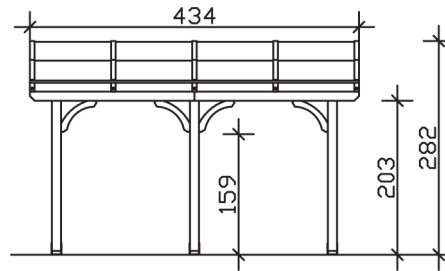

### Datenblatt / Baubeschreibung

<b>Material</b>	Leimholz, Fichte
<b>Farbbehandlung</b>	Lasiert in Weiß
<b>Pfostenstärke</b>	12 x 12 cm
<b>Aufstellbreite</b>	434 cm
<b>Aufstelltiefe</b>	239 cm
<b>Grundfläche</b>	10,37 m <sup>2</sup>
<b>Umbauter Raum</b>	26,5 m <sup>3</sup>
<b>Schneelast</b>	2 kN/m <sup>2</sup>
<b>Windlast</b>	0,95 kN/m <sup>2</sup>
<b>Dachfläche</b>	10,37 m <sup>2</sup>
<b>Dacheindeckung</b>	Polycarbonat-Doppelstegplatten 10 mm - klar
<b>Dachstärke</b>	10 mm
<b>Montageart</b>	Wandanbau
<b>Gesamthöhe hinten</b>	282 cm
<b>Gesamthöhe vorne</b>	229 cm
<b>Durchgangshöhe vorne</b>	203 cm
<b>Pfostenabstand Breite</b>	170 cm
<b>Pfostenabstand Tiefe</b>	205 cm
<b>Oberfläche Holz</b>	14,72 m <sup>2</sup>
<b>Im Lieferumfang enthalten</b>	Aufschraubstützen, Montagematerial, Aufbauanleitung

<b>Nicht im Lieferumfang enthalten</b>	Dübel für die Wandmontage und Wandanschlussprofil
<b>Verpackungsmaße</b>	Paket 1: 120 cm x 266 cm x 45 cm 240,0 kg
<b>Artikelnummer</b>	207800-11-25
<b>EAN-Nummer</b>	4018211000265
<b>Garantie</b>	5 Jahre gemäß unseren Garantiebedingungen

**VENEZIA**  
434 x 239 cm

Ansicht  
vorne

Schnitt

Grundriss

## VENEZIA

434 x 239 cm

Schnitte und Ansichten Maßstab 1:100