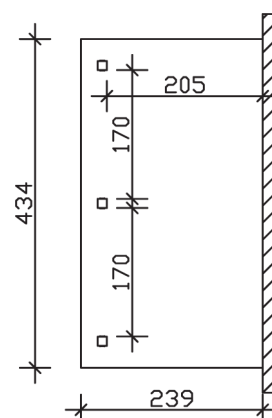

### Datenblatt / Baubeschreibung

<b>Material</b>	Leimholz, Fichte
<b>Farbbehandlung</b>	Lasiert in Weiß
<b>Pfostenstärke</b>	12 x 12 cm
<b>Aufstellbreite</b>	434 cm
<b>Aufstelltiefe</b>	239 cm
<b>Grundfläche</b>	10,37 m <sup>2</sup>
<b>Umbauter Raum</b>	26,5 m <sup>3</sup>
<b>Schneelast</b>	2 kN/m <sup>2</sup>
<b>Windlast</b>	0,95 kN/m <sup>2</sup>
<b>Dachfläche</b>	10,37 m <sup>2</sup>
<b>Dacheindeckung</b>	Polycarbonat-Doppelstegplatten 10 mm - klar
<b>Dachstärke</b>	10 mm
<b>Montageart</b>	Wandanbau
<b>Gesamthöhe hinten</b>	282 cm
<b>Gesamthöhe vorne</b>	229 cm
<b>Durchgangshöhe vorne</b>	203 cm
<b>Pfostenabstand Breite</b>	170 cm
<b>Pfostenabstand Tiefe</b>	205 cm
<b>Oberfläche Holz</b>	14,72 m <sup>2</sup>
<b>Im Lieferumfang enthalten</b>	Aufschraubstützen, Montagematerial, Aufbauanleitung

<b>Nicht im Lieferumfang enthalten</b>	Dübel für die Wandmontage und Wandanschlussprofil
<b>Verpackungsmaße</b>	Paket 1: 120 cm x 266 cm x 45 cm 240,0 kg
<b>Artikelnummer</b>	207800-11-25
<b>EAN-Nummer</b>	4018211000265
<b>Garantie</b>	5 Jahre gemäß unseren Garantiebedingungen

**VENEZIA**  
434 x 239 cm

Ansicht  
vorne

Schnitt

Grundriss

## VENEZIA

434 x 239 cm

Schnitte und Ansichten Maßstab 1:100