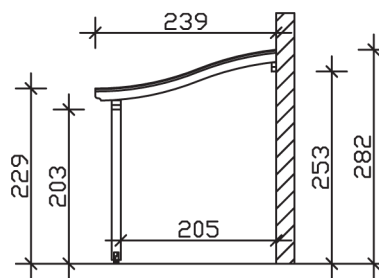

## TERRASSENÜBERDACHUNG VENEZIA 541 x 239 cm

### Datenblatt / Baubeschreibung

<b>Material</b>	Leimholz, Fichte
<b>Farbbehandlung</b>	Lasiert in Nussbaum
<b>Pfostenstärke</b>	12 x 12 cm
<b>Aufstellbreite</b>	541 cm
<b>Aufstelltiefe</b>	239 cm
<b>Grundfläche</b>	12,93 m <sup>2</sup>
<b>Umbauter Raum</b>	33,04 m <sup>3</sup>
<b>Schneelast</b>	2 kN/m <sup>2</sup>
<b>Windlast</b>	0,95 kN/m <sup>2</sup>
<b>Dachfläche</b>	12,93 m <sup>2</sup>
<b>Dacheindeckung</b>	Polycarbonat-Doppelstegplatten 10 mm - klar
<b>Dachstärke</b>	10 mm
<b>Montageart</b>	Wandanbau
<b>Gesamthöhe hinten</b>	282 cm
<b>Gesamthöhe vorne</b>	229 cm
<b>Durchgangshöhe vorne</b>	203 cm
<b>Pfostenabstand Breite</b>	220 cm
<b>Pfostenabstand Tiefe</b>	205 cm
<b>Oberfläche Holz</b>	17,15 m <sup>2</sup>
<b>Im Lieferumfang enthalten</b>	Aufschraubstützen, Montagematerial, Aufbauanleitung

<b>Nicht im Lieferumfang enthalten</b>	Dübel für die Wandmontage und Wandanschlussprofil
<b>Verpackungsmaße</b>	Paket 1: 120 cm x 285 cm x 50 cm 273,0 kg
<b>Artikelnummer</b>	207824-03-25
<b>EAN-Nummer</b>	4018211004720
<b>Garantie</b>	5 Jahre gemäß unseren Garantiebedingungen

**VENEZIA**  
541 x 239 cm

Ansicht  
vorne

Schnitt

Grundriss

**VENEZIA**  
541 x 239 cm

Schnitte und Ansichten Maßstab 1:100