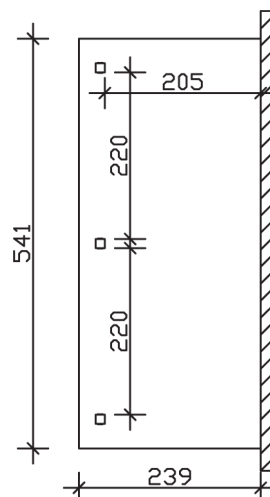

# VENEZIA

Massive Konstruktion aus hochwertigem Leimholz (BSH-Fichte)

Terrassenüberdachung  
**VENEZIA**  
 541 x 239 cm

*Gestaltungsbeispiel*

- Stilvoll geschwungene Sparren
- Dacheindeckung Polycarbonat-Doppelstegplatte in klar
- Pfosten 12 x 12 cm
- Inklusive Aufschraubstützen

### Datenblatt / Baubeschreibung

<b>Material</b>	Leimholz, Fichte
<b>Farbbehandlung</b>	Lasiert in Nussbaum
<b>Pfostenstärke</b>	12 x 12 cm
<b>Aufstellbreite</b>	541 cm
<b>Aufstelltiefe</b>	239 cm
<b>Grundfläche</b>	12,93 m <sup>2</sup>
<b>Umbauter Raum</b>	33,04 m <sup>3</sup>
<b>Schneelast</b>	2 kN/m <sup>2</sup>
<b>Windlast</b>	0,95 kN/m <sup>2</sup>
<b>Dachfläche</b>	12,93 m <sup>2</sup>
<b>Dacheindeckung</b>	Polycarbonat-Doppelstegplatten 10 mm - klar
<b>Dachstärke</b>	10 mm
<b>Montageart</b>	Wandanbau
<b>Gesamthöhe hinten</b>	282 cm
<b>Gesamthöhe vorne</b>	229 cm
<b>Durchgangshöhe vorne</b>	203 cm
<b>Pfostenabstand Breite</b>	220 cm
<b>Pfostenabstand Tiefe</b>	205 cm
<b>Oberfläche Holz</b>	17,15 m <sup>2</sup>
<b>Im Lieferumfang enthalten</b>	Aufschraubstützen, Montagematerial, Aufbauanleitung

<b>Nicht im Lieferumfang enthalten</b>	Dübel für die Wandmontage und Wandanschlussprofil
<b>Verpackungsmaße</b>	Paket 1: 120 cm x 285 cm x 50 cm 273,0 kg
<b>Artikelnummer</b>	207824-03-25
<b>EAN-Nummer</b>	4018211004720
<b>Garantie</b>	5 Jahre gemäß unseren Garantiebedingungen

**VENEZIA**  
541 x 239 cm

Ansicht  
vorne

Schnitt

Grundriss

**VENEZIA**  
541 x 239 cm

Schnitte und Ansichten Maßstab 1:100