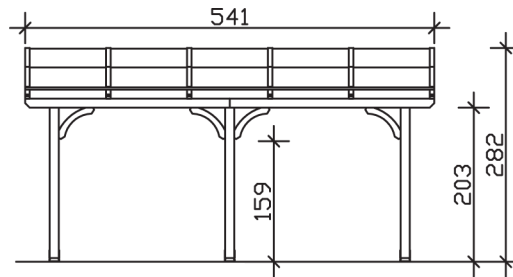

## TERRASSENÜBERDACHUNG VENEZIA 541 x 239 cm

### Datenblatt / Baubeschreibung

<b>Material</b>	Leimholz, Fichte
<b>Farbbehandlung</b>	Lasiert in Nussbaum
<b>Pfostenstärke</b>	12 x 12 cm
<b>Aufstellbreite</b>	541 cm
<b>Aufstelltiefe</b>	239 cm
<b>Grundfläche</b>	12,93 m <sup>2</sup>
<b>Umbauter Raum</b>	33,04 m <sup>3</sup>
<b>Schneelast</b>	2 kN/m <sup>2</sup>
<b>Windlast</b>	0,95 kN/m <sup>2</sup>
<b>Dachfläche</b>	12,93 m <sup>2</sup>
<b>Dacheindeckung</b>	Polycarbonat-Doppelstegplatten 10 mm - klar
<b>Dachstärke</b>	10 mm
<b>Montageart</b>	Wandanbau
<b>Gesamthöhe hinten</b>	282 cm
<b>Gesamthöhe vorne</b>	229 cm
<b>Durchgangshöhe vorne</b>	203 cm
<b>Pfostenabstand Breite</b>	220 cm
<b>Pfostenabstand Tiefe</b>	205 cm
<b>Oberfläche Holz</b>	17,15 m <sup>2</sup>
<b>Im Lieferumfang enthalten</b>	Aufschraubstützen, Montagematerial, Aufbauanleitung

<b>Nicht im Lieferumfang enthalten</b>	Dübel für die Wandmontage und Wandanschlussprofil
<b>Verpackungsmaße</b>	Paket 1: 120 cm x 285 cm x 50 cm 273,0 kg
<b>Artikelnummer</b>	207824-03-25
<b>EAN-Nummer</b>	4018211004720
<b>Garantie</b>	5 Jahre gemäß unseren Garantiebedingungen

**VENEZIA**  
541 x 239 cm

Ansicht  
vorne

Schnitt

Grundriss

**VENEZIA**  
541 x 239 cm

Schnitte und Ansichten Maßstab 1:100