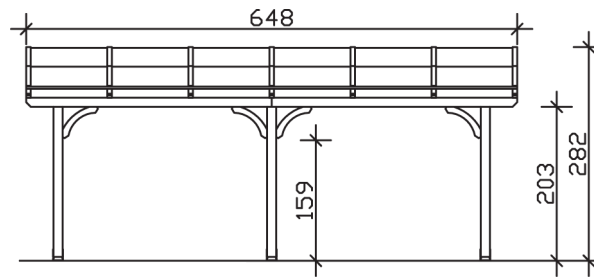

## TERRASSENÜBERDACHUNG VENEZIA 648 x 239 cm

### Datenblatt / Baubeschreibung

<b>Material</b>	Leimholz, Fichte
<b>Farbbehandlung</b>	Unbehandelt
<b>Pfostenstärke</b>	12 x 12 cm
<b>Aufstellbreite</b>	648 cm
<b>Aufstelltiefe</b>	239 cm
<b>Grundfläche</b>	15,48 m <sup>2</sup>
<b>Umbauter Raum</b>	39,55 m <sup>3</sup>
<b>Schneelast</b>	2 kN/m <sup>2</sup>
<b>Windlast</b>	0,95 kN/m <sup>2</sup>
<b>Dachfläche</b>	15,48 m <sup>2</sup>
<b>Dacheindeckung</b>	Polycarbonat-Doppelstegplatten 10 mm - klar
<b>Dachstärke</b>	10 mm
<b>Montageart</b>	Wandanbau
<b>Gesamthöhe hinten</b>	282 cm
<b>Gesamthöhe vorne</b>	229 cm
<b>Durchgangshöhe vorne</b>	203 cm
<b>Pfostenabstand Breite</b>	270 cm
<b>Pfostenabstand Tiefe</b>	205 cm
<b>Oberfläche Holz</b>	19,57 m <sup>2</sup>
<b>Im Lieferumfang enthalten</b>	Aufschraubstützen, Montagematerial, Aufbauanleitung

<b>Nicht im Lieferumfang enthalten</b>	Dübel für die Wandmontage und Wandanschlussprofil
<b>Verpackungsmaße</b>	Paket 1: 120 cm x 340 cm x 50 cm 305,0 kg
<b>Artikelnummer</b>	207848-00-25
<b>EAN-Nummer</b>	4018211207848
<b>Garantie</b>	5 Jahre gemäß unseren Garantiebedingungen

**VENEZIA**  
**648 x 239 cm**

Ansicht  
vorne

Schnitt

Grundriss

**VENEZIA**  
648 x 239 cm

Schnitte und Ansichten Maßstab 1:100