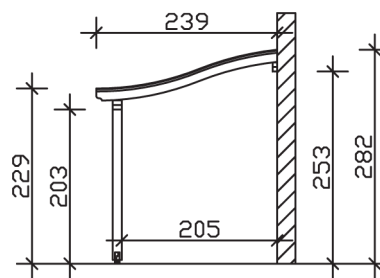

## TERRASSENÜBERDACHUNG VENEZIA 648 x 239 cm

### Datenblatt / Baubeschreibung

<b>Material</b>	Leimholz, Fichte
<b>Farbbehandlung</b>	Unbehandelt
<b>Pfostenstärke</b>	12 x 12 cm
<b>Aufstellbreite</b>	648 cm
<b>Aufstelltiefe</b>	239 cm
<b>Grundfläche</b>	15,48 m <sup>2</sup>
<b>Umbauter Raum</b>	39,55 m <sup>3</sup>
<b>Schneelast</b>	2 kN/m <sup>2</sup>
<b>Windlast</b>	0,95 kN/m <sup>2</sup>
<b>Dachfläche</b>	15,48 m <sup>2</sup>
<b>Dacheindeckung</b>	Polycarbonat-Doppelstegplatten 10 mm - klar
<b>Dachstärke</b>	10 mm
<b>Montageart</b>	Wandanbau
<b>Gesamthöhe hinten</b>	282 cm
<b>Gesamthöhe vorne</b>	229 cm
<b>Durchgangshöhe vorne</b>	203 cm
<b>Pfostenabstand Breite</b>	270 cm
<b>Pfostenabstand Tiefe</b>	205 cm
<b>Oberfläche Holz</b>	19,57 m <sup>2</sup>
<b>Im Lieferumfang enthalten</b>	Aufschraubstützen, Montagematerial, Aufbauanleitung

<b>Nicht im Lieferumfang enthalten</b>	Dübel für die Wandmontage und Wandanschlussprofil
<b>Verpackungsmaße</b>	Paket 1: 120 cm x 340 cm x 50 cm 305,0 kg
<b>Artikelnummer</b>	207848-00-25
<b>EAN-Nummer</b>	4018211207848
<b>Garantie</b>	5 Jahre gemäß unseren Garantiebedingungen

**VENEZIA**  
**648 x 239 cm**

Ansicht  
vorne

Schnitt

Grundriss

**VENEZIA**  
648 x 239 cm

Schnitte und Ansichten Maßstab 1:100