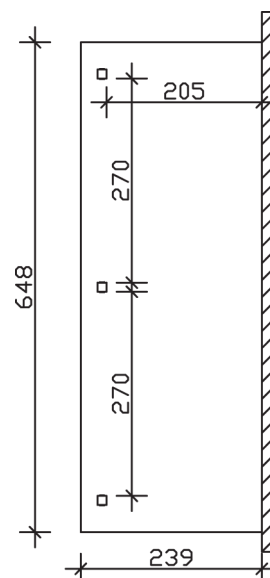

# VENEZIA

Massive Konstruktion aus hochwertigem Leimholz (BSH-Fichte)

Terrassenüberdachung  
**VENEZIA**  
648 x 239 cm

*Gestaltungsbeispiel*

- Stilvoll geschwungene Sparren
- Dacheindeckung Polycarbonat-Doppelstegplatte in klar
- Pfosten 12 x 12 cm
- Inklusive Aufschraubstützen

### Datenblatt / Baubeschreibung

<b>Material</b>	Leimholz, Fichte
<b>Farbbehandlung</b>	Unbehandelt
<b>Pfostenstärke</b>	12 x 12 cm
<b>Aufstellbreite</b>	648 cm
<b>Aufstelltiefe</b>	239 cm
<b>Grundfläche</b>	15,48 m <sup>2</sup>
<b>Umbauter Raum</b>	39,55 m <sup>3</sup>
<b>Schneelast</b>	2 kN/m <sup>2</sup>
<b>Windlast</b>	0,95 kN/m <sup>2</sup>
<b>Dachfläche</b>	15,48 m <sup>2</sup>
<b>Dacheindeckung</b>	Polycarbonat-Doppelstegplatten 10 mm - klar
<b>Dachstärke</b>	10 mm
<b>Montageart</b>	Wandanbau
<b>Gesamthöhe hinten</b>	282 cm
<b>Gesamthöhe vorne</b>	229 cm
<b>Durchgangshöhe vorne</b>	203 cm
<b>Pfostenabstand Breite</b>	270 cm
<b>Pfostenabstand Tiefe</b>	205 cm
<b>Oberfläche Holz</b>	19,57 m <sup>2</sup>
<b>Im Lieferumfang enthalten</b>	Aufschraubstützen, Montagematerial, Aufbauanleitung

<b>Nicht im Lieferumfang enthalten</b>	Dübel für die Wandmontage und Wandanschlussprofil
<b>Verpackungsmaße</b>	Paket 1: 120 cm x 340 cm x 50 cm 305,0 kg
<b>Artikelnummer</b>	207848-00-25
<b>EAN-Nummer</b>	4018211207848
<b>Garantie</b>	5 Jahre gemäß unseren Garantiebedingungen

**VENEZIA**  
**648 x 239 cm**

Ansicht  
vorne

Schnitt

Grundriss

**VENEZIA**  
648 x 239 cm

Schnitte und Ansichten Maßstab 1:100