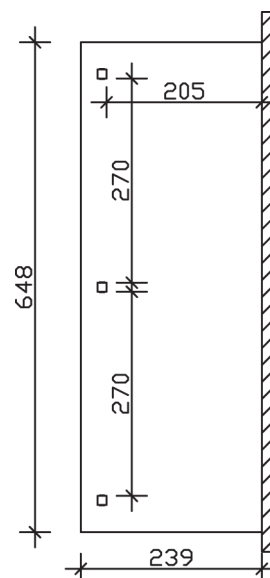

### Datenblatt / Baubeschreibung

<b>Material</b>	Leimholz, Fichte
<b>Farbbehandlung</b>	Lasiert in Eiche hell
<b>Pfostenstärke</b>	12 x 12 cm
<b>Aufstellbreite</b>	648 cm
<b>Aufstelltiefe</b>	239 cm
<b>Grundfläche</b>	15,48 m <sup>2</sup>
<b>Umbauter Raum</b>	39,55 m <sup>3</sup>
<b>Schneelast</b>	2 kN/m <sup>2</sup>
<b>Windlast</b>	0,95 kN/m <sup>2</sup>
<b>Dachfläche</b>	15,48 m <sup>2</sup>
<b>Dacheindeckung</b>	Polycarbonat-Doppelstegplatten 10 mm - klar
<b>Dachstärke</b>	10 mm
<b>Montageart</b>	Wandanbau
<b>Gesamthöhe hinten</b>	282 cm
<b>Gesamthöhe vorne</b>	229 cm
<b>Durchgangshöhe vorne</b>	203 cm
<b>Pfostenabstand Breite</b>	270 cm
<b>Pfostenabstand Tiefe</b>	205 cm
<b>Oberfläche Holz</b>	19,57 m <sup>2</sup>
<b>Im Lieferumfang enthalten</b>	Aufschraubstützen, Montagematerial, Aufbauanleitung

<b>Nicht im Lieferumfang enthalten</b>	Dübel für die Wandmontage und Wandanschlussprofil
<b>Verpackungsmaße</b>	Paket 1: 120 cm x 340 cm x 50 cm 305,0 kg
<b>Artikelnummer</b>	207848-01-25
<b>EAN-Nummer</b>	4018211002566
<b>Garantie</b>	5 Jahre gemäß unseren Garantiebedingungen

**VENEZIA**  
**648 x 239 cm**

Ansicht  
vorne

Schnitt

Grundriss

## VENEZIA

648 x 239 cm

Schnitte und Ansichten Maßstab 1:100