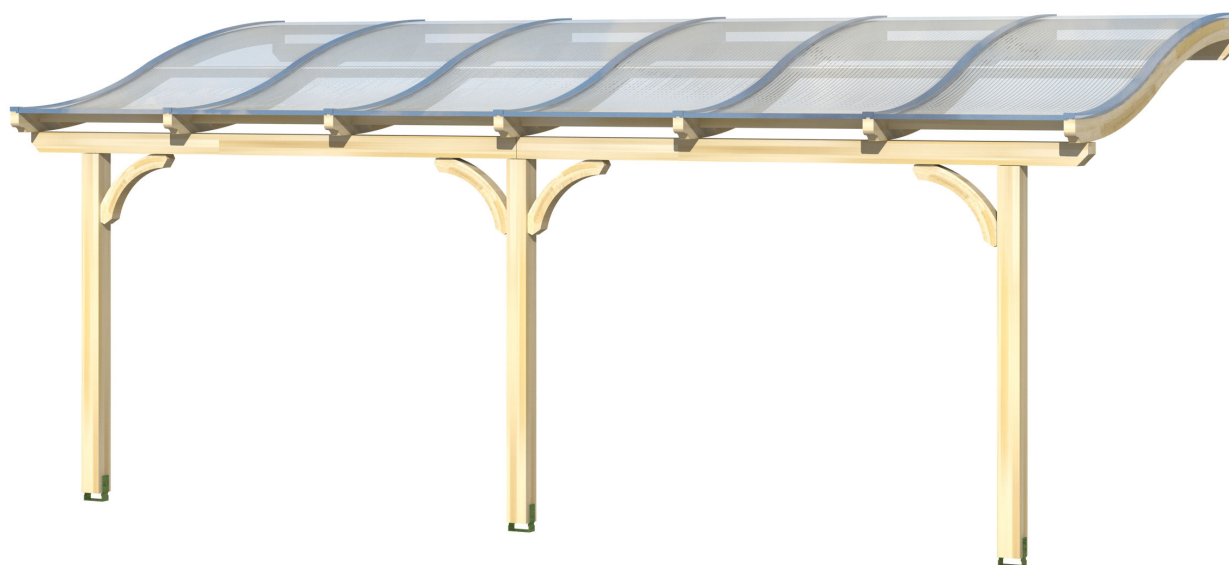

# VENEZIA

Massive Konstruktion aus hochwertigem Leimholz (BSH-Fichte)

Terrassenüberdachung  
**VENEZIA**  
 648 x 239 cm

*Gestaltungsbeispiel*

- Stilvoll geschwungene Sparren
- Dacheindeckung Polycarbonat-Doppelstegplatte in klar
- Pfosten 12 x 12 cm
- Inklusive Aufschraubstützen

## TERRASSENÜBERDACHUNG VENEZIA 648 x 239 cm

### Datenblatt / Baubeschreibung

<b>Material</b>	Leimholz, Fichte
<b>Farbbehandlung</b>	Lasiert in Eiche hell
<b>Pfostenstärke</b>	12 x 12 cm
<b>Aufstellbreite</b>	648 cm
<b>Aufstelltiefe</b>	239 cm
<b>Grundfläche</b>	15,48 m <sup>2</sup>
<b>Umbauter Raum</b>	39,55 m <sup>3</sup>
<b>Schneelast</b>	2 kN/m <sup>2</sup>
<b>Windlast</b>	0,95 kN/m <sup>2</sup>
<b>Dachfläche</b>	15,48 m <sup>2</sup>
<b>Dacheindeckung</b>	Polycarbonat-Doppelstegplatten 10 mm - klar
<b>Dachstärke</b>	10 mm
<b>Montageart</b>	Wandanbau
<b>Gesamthöhe hinten</b>	282 cm
<b>Gesamthöhe vorne</b>	229 cm
<b>Durchgangshöhe vorne</b>	203 cm
<b>Pfostenabstand Breite</b>	270 cm
<b>Pfostenabstand Tiefe</b>	205 cm
<b>Oberfläche Holz</b>	19,57 m <sup>2</sup>
<b>Im Lieferumfang enthalten</b>	Aufschraubstützen, Montagematerial, Aufbauanleitung

**VENEZIA**  
**648 x 239 cm**

Ansicht  
vorne

Schnitt

Grundriss