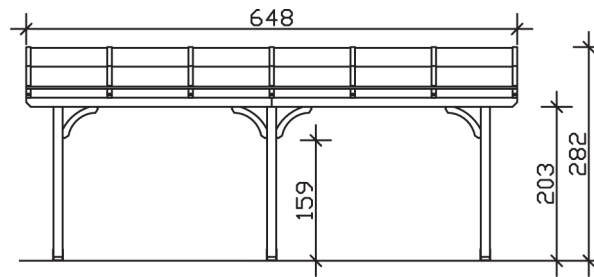

### Datenblatt / Baubeschreibung

<b>Material</b>	Leimholz, Fichte
<b>Farbbehandlung</b>	Lasiert in Eiche hell
<b>Pfostenstärke</b>	12 x 12 cm
<b>Aufstellbreite</b>	648 cm
<b>Aufstelltiefe</b>	239 cm
<b>Grundfläche</b>	15,48 m <sup>2</sup>
<b>Umbauter Raum</b>	39,55 m <sup>3</sup>
<b>Schneelast</b>	2 kN/m <sup>2</sup>
<b>Windlast</b>	0,95 kN/m <sup>2</sup>
<b>Dachfläche</b>	15,48 m <sup>2</sup>
<b>Dacheindeckung</b>	Polycarbonat-Doppelstegplatten 10 mm - klar
<b>Dachstärke</b>	10 mm
<b>Montageart</b>	Wandanbau
<b>Gesamthöhe hinten</b>	282 cm
<b>Gesamthöhe vorne</b>	229 cm
<b>Durchgangshöhe vorne</b>	203 cm
<b>Pfostenabstand Breite</b>	270 cm
<b>Pfostenabstand Tiefe</b>	205 cm
<b>Oberfläche Holz</b>	19,57 m <sup>2</sup>
<b>Im Lieferumfang enthalten</b>	Aufschraubstützen, Montagematerial, Aufbauanleitung

<b>Nicht im Lieferumfang enthalten</b>	Dübel für die Wandmontage und Wandanschlussprofil
<b>Verpackungsmaße</b>	Paket 1: 120 cm x 340 cm x 50 cm 305,0 kg
<b>Artikelnummer</b>	207848-01-25
<b>EAN-Nummer</b>	4018211002566
<b>Garantie</b>	5 Jahre gemäß unseren Garantiebedingungen

**VENEZIA**  
**648 x 239 cm**

Ansicht  
vorne

Schnitt

Grundriss

## VENEZIA

648 x 239 cm

Schnitte und Ansichten Maßstab 1:100