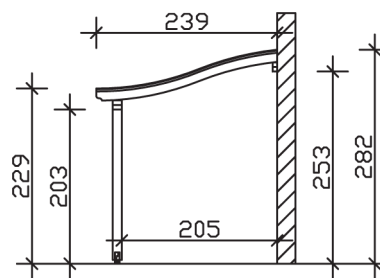

### Datenblatt / Baubeschreibung

<b>Material</b>	Leimholz, Fichte
<b>Farbbehandlung</b>	Lasiert in Eiche hell
<b>Pfostenstärke</b>	12 x 12 cm
<b>Aufstellbreite</b>	648 cm
<b>Aufstelltiefe</b>	239 cm
<b>Grundfläche</b>	15,48 m <sup>2</sup>
<b>Umbauter Raum</b>	39,55 m <sup>3</sup>
<b>Schneelast</b>	2 kN/m <sup>2</sup>
<b>Windlast</b>	0,95 kN/m <sup>2</sup>
<b>Dachfläche</b>	15,48 m <sup>2</sup>
<b>Dacheindeckung</b>	Polycarbonat-Doppelstegplatten 10 mm - klar
<b>Dachstärke</b>	10 mm
<b>Montageart</b>	Wandanbau
<b>Gesamthöhe hinten</b>	282 cm
<b>Gesamthöhe vorne</b>	229 cm
<b>Durchgangshöhe vorne</b>	203 cm
<b>Pfostenabstand Breite</b>	270 cm
<b>Pfostenabstand Tiefe</b>	205 cm
<b>Oberfläche Holz</b>	19,57 m <sup>2</sup>
<b>Im Lieferumfang enthalten</b>	Aufschraubstützen, Montagematerial, Aufbauanleitung

<b>Nicht im Lieferumfang enthalten</b>	Dübel für die Wandmontage und Wandanschlussprofil
<b>Verpackungsmaße</b>	Paket 1: 120 cm x 340 cm x 50 cm 305,0 kg
<b>Artikelnummer</b>	207848-01-25
<b>EAN-Nummer</b>	4018211002566
<b>Garantie</b>	5 Jahre gemäß unseren Garantiebedingungen

**VENEZIA**  
**648 x 239 cm**

Ansicht  
vorne

Schnitt

Grundriss

## VENEZIA

648 x 239 cm

Schnitte und Ansichten Maßstab 1:100