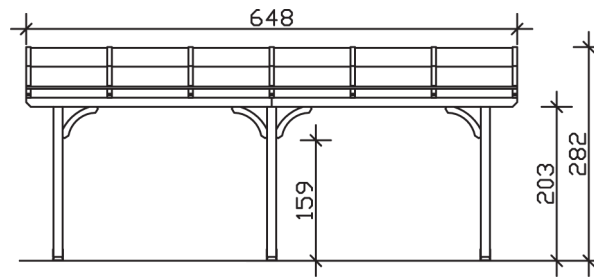

## TERRASSENÜBERDACHUNG VENEZIA 648 x 239 cm

### Datenblatt / Baubeschreibung

<b>Material</b>	Leimholz, Fichte
<b>Farbbehandlung</b>	Lasiert in Schiefergrau
<b>Pfostenstärke</b>	12 x 12 cm
<b>Aufstellbreite</b>	648 cm
<b>Aufstelltiefe</b>	239 cm
<b>Grundfläche</b>	15,48 m <sup>2</sup>
<b>Umbauer Raum</b>	39,55 m <sup>3</sup>
<b>Schneelast</b>	2 kN/m <sup>2</sup>
<b>Windlast</b>	0,95 kN/m <sup>2</sup>
<b>Dachfläche</b>	15,48 m <sup>2</sup>
<b>Dacheindeckung</b>	Polycarbonat-Doppelstegplatten 10 mm - klar
<b>Dachstärke</b>	10 mm
<b>Montageart</b>	Wandanbau
<b>Gesamthöhe hinten</b>	282 cm
<b>Gesamthöhe vorne</b>	229 cm
<b>Durchgangshöhe vorne</b>	203 cm
<b>Pfostenabstand Breite</b>	270 cm
<b>Pfostenabstand Tiefe</b>	205 cm
<b>Oberfläche Holz</b>	19,57 m <sup>2</sup>
<b>Im Lieferumfang enthalten</b>	Aufschraubstützen, Montagematerial, Aufbauanleitung

<b>Nicht im Lieferumfang enthalten</b>	Dübel für die Wandmontage und Wandanschlussprofil
<b>Verpackungsmaße</b>	Paket 1: 120 cm x 340 cm x 50 cm 305,0 kg
<b>Artikelnummer</b>	207848-13-25
<b>EAN-Nummer</b>	4018211029990
<b>Garantie</b>	5 Jahre gemäß unseren Garantiebedingungen

**VENEZIA**  
**648 x 239 cm**

Ansicht  
vorne

Schnitt

Grundriss

**VENEZIA**  
648 x 239 cm

Schnitte und Ansichten Maßstab 1:100