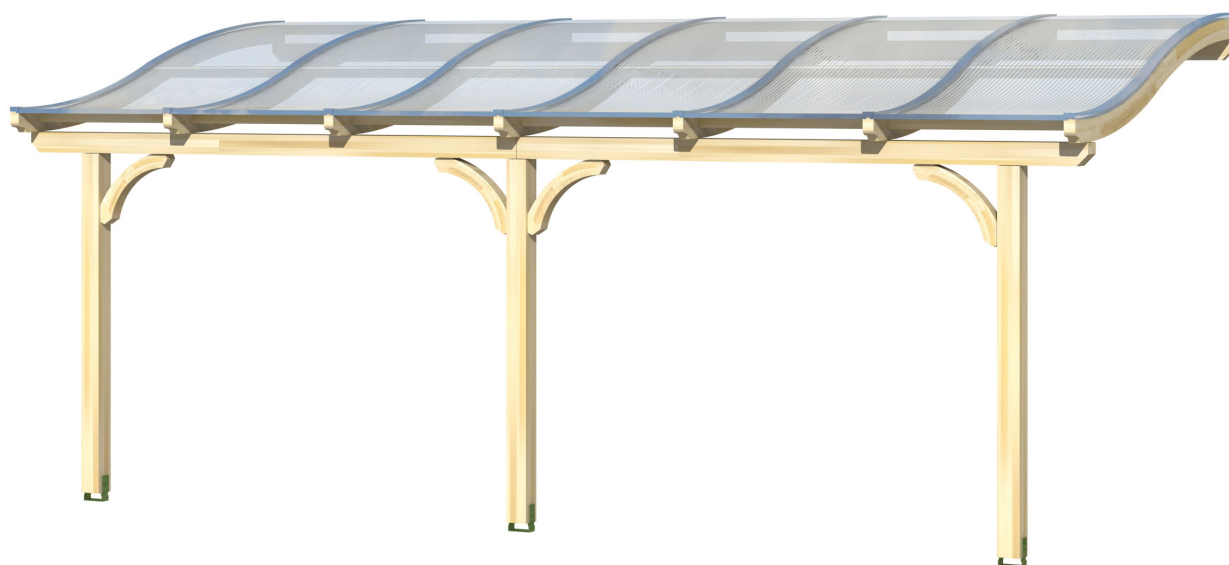

# VENEZIA

Massive Konstruktion aus hochwertigem Leimholz (BSH-Fichte)

Terrassenüberdachung  
**VENEZIA**  
648 x 239 cm

*Gestaltungsbeispiel*

- Stilvoll geschwungene Sparren
- Dacheindeckung Polycarbonat-Doppelstegplatte in klar
- Pfosten 12 x 12 cm
- Inklusive Aufschraubstützen

## TERRASSENÜBERDACHUNG VENEZIA 648 x 239 cm

### Datenblatt / Baubeschreibung

<b>Material</b>	Leimholz, Fichte
<b>Farbbehandlung</b>	Lasiert in Schiefergrau
<b>Pfostenstärke</b>	12 x 12 cm
<b>Aufstellbreite</b>	648 cm
<b>Aufstelltiefe</b>	239 cm
<b>Grundfläche</b>	15,48 m <sup>2</sup>
<b>Umbauer Raum</b>	39,55 m <sup>3</sup>
<b>Schneelast</b>	2 kN/m <sup>2</sup>
<b>Windlast</b>	0,95 kN/m <sup>2</sup>
<b>Dachfläche</b>	15,48 m <sup>2</sup>
<b>Dacheindeckung</b>	Polycarbonat-Doppelstegplatten 10 mm - klar
<b>Dachstärke</b>	10 mm
<b>Montageart</b>	Wandanbau
<b>Gesamthöhe hinten</b>	282 cm
<b>Gesamthöhe vorne</b>	229 cm
<b>Durchgangshöhe vorne</b>	203 cm
<b>Pfostenabstand Breite</b>	270 cm
<b>Pfostenabstand Tiefe</b>	205 cm
<b>Oberfläche Holz</b>	19,57 m <sup>2</sup>
<b>Im Lieferumfang enthalten</b>	Aufschraubstützen, Montagematerial, Aufbauanleitung

**VENEZIA**  
**648 x 239 cm**

Ansicht  
vorne

Schnitt

Grundriss

**VENEZIA**  
648 x 239 cm

Schnitte und Ansichten Maßstab 1:100