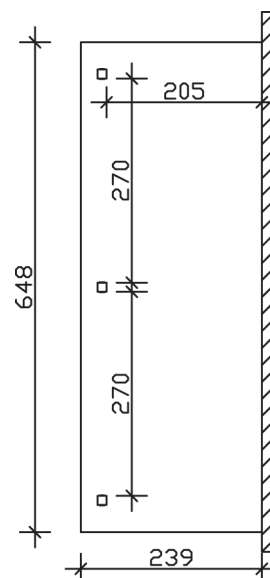

# VENEZIA

Massive Konstruktion aus hochwertigem Leimholz (BSH-Fichte)

Terrassenüberdachung  
**VENEZIA**  
648 x 239 cm

*Gestaltungsbeispiel*

- Stilvoll geschwungene Sparren
- Dacheindeckung Polycarbonat-Doppelstegplatte in klar
- Pfosten 12 x 12 cm
- Inklusive Aufschraubstützen

### Datenblatt / Baubeschreibung

<b>Material</b>	Leimholz, Fichte
<b>Farbbehandlung</b>	Lasiert in Schiefergrau
<b>Pfostenstärke</b>	12 x 12 cm
<b>Aufstellbreite</b>	648 cm
<b>Aufstelltiefe</b>	239 cm
<b>Grundfläche</b>	15,48 m <sup>2</sup>
<b>Umbauer Raum</b>	39,55 m <sup>3</sup>
<b>Schneelast</b>	2 kN/m <sup>2</sup>
<b>Windlast</b>	0,95 kN/m <sup>2</sup>
<b>Dachfläche</b>	15,48 m <sup>2</sup>
<b>Dacheindeckung</b>	Polycarbonat-Doppelstegplatten 10 mm - klar
<b>Dachstärke</b>	10 mm
<b>Montageart</b>	Wandanbau
<b>Gesamthöhe hinten</b>	282 cm
<b>Gesamthöhe vorne</b>	229 cm
<b>Durchgangshöhe vorne</b>	203 cm
<b>Pfostenabstand Breite</b>	270 cm
<b>Pfostenabstand Tiefe</b>	205 cm
<b>Oberfläche Holz</b>	19,57 m <sup>2</sup>
<b>Im Lieferumfang enthalten</b>	Aufschraubstützen, Montagematerial, Aufbauanleitung

<b>Nicht im Lieferumfang enthalten</b>	Dübel für die Wandmontage und Wandanschlussprofil
<b>Verpackungsmaße</b>	Paket 1: 120 cm x 340 cm x 50 cm 305,0 kg
<b>Artikelnummer</b>	207848-13-25
<b>EAN-Nummer</b>	4018211029990
<b>Garantie</b>	5 Jahre gemäß unseren Garantiebedingungen

**VENEZIA**  
**648 x 239 cm**

Ansicht  
vorne

Schnitt

Grundriss

**VENEZIA**  
648 x 239 cm

Schnitte und Ansichten Maßstab 1:100