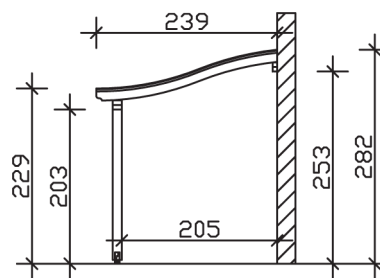

## TERRASSENÜBERDACHUNG VENEZIA 648 x 239 cm

### Datenblatt / Baubeschreibung

<b>Material</b>	Leimholz, Fichte
<b>Farbbehandlung</b>	Lasiert in Schiefergrau
<b>Pfostenstärke</b>	12 x 12 cm
<b>Aufstellbreite</b>	648 cm
<b>Aufstelltiefe</b>	239 cm
<b>Grundfläche</b>	15,48 m <sup>2</sup>
<b>Umbauer Raum</b>	39,55 m <sup>3</sup>
<b>Schneelast</b>	2 kN/m <sup>2</sup>
<b>Windlast</b>	0,95 kN/m <sup>2</sup>
<b>Dachfläche</b>	15,48 m <sup>2</sup>
<b>Dacheindeckung</b>	Polycarbonat-Doppelstegplatten 10 mm - klar
<b>Dachstärke</b>	10 mm
<b>Montageart</b>	Wandanbau
<b>Gesamthöhe hinten</b>	282 cm
<b>Gesamthöhe vorne</b>	229 cm
<b>Durchgangshöhe vorne</b>	203 cm
<b>Pfostenabstand Breite</b>	270 cm
<b>Pfostenabstand Tiefe</b>	205 cm
<b>Oberfläche Holz</b>	19,57 m <sup>2</sup>
<b>Im Lieferumfang enthalten</b>	Aufschraubstützen, Montagematerial, Aufbauanleitung

<b>Nicht im Lieferumfang enthalten</b>	Dübel für die Wandmontage und Wandanschlussprofil
<b>Verpackungsmaße</b>	Paket 1: 120 cm x 340 cm x 50 cm 305,0 kg
<b>Artikelnummer</b>	207848-13-25
<b>EAN-Nummer</b>	4018211029990
<b>Garantie</b>	5 Jahre gemäß unseren Garantiebedingungen

**VENEZIA**  
**648 x 239 cm**

Ansicht  
vorne

Schnitt

Grundriss

**VENEZIA**  
648 x 239 cm

Schnitte und Ansichten Maßstab 1:100