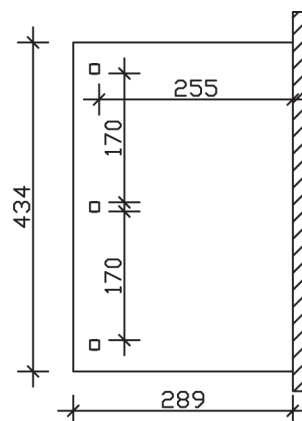

### Datenblatt / Baubeschreibung

<b>Material</b>	Leimholz, Fichte
<b>Farbbehandlung</b>	Lasiert in Eiche hell
<b>Pfostenstärke</b>	12 x 12 cm
<b>Aufstellbreite</b>	434 cm
<b>Aufstelltiefe</b>	289 cm
<b>Grundfläche</b>	12,54 m <sup>2</sup>
<b>Umbauter Raum</b>	32,29 m <sup>3</sup>
<b>Schneelast</b>	1,65 kN/m <sup>2</sup>
<b>Windlast</b>	0,95 kN/m <sup>2</sup>
<b>Dachfläche</b>	12,54 m <sup>2</sup>
<b>Dacheindeckung</b>	Polycarbonat-Doppelstegplatten 10 mm - klar
<b>Dachstärke</b>	10 mm
<b>Montageart</b>	Wandanbau
<b>Gesamthöhe hinten</b>	286 cm
<b>Gesamthöhe vorne</b>	229 cm
<b>Durchgangshöhe vorne</b>	203 cm
<b>Pfostenabstand Breite</b>	170 cm
<b>Pfostenabstand Tiefe</b>	255 cm
<b>Oberfläche Holz</b>	15,62 m <sup>2</sup>
<b>Im Lieferumfang enthalten</b>	Aufschraubstützen, Montagematerial, Aufbauanleitung

<b>Nicht im Lieferumfang enthalten</b>	Dübel für die Wandmontage und Wandanschlussprofil
<b>Verpackungsmaße</b>	Paket 1: 120 cm x 317 cm x 43 cm 250,0 kg
<b>Artikelnummer</b>	207862-01-25
<b>EAN-Nummer</b>	4018211002498
<b>Garantie</b>	5 Jahre gemäß unseren Garantiebedingungen

**VENEZIA**  
434 x 289 cm

Ansicht  
vorne

Schnitt

Grundriss

## VENEZIA

434 x 289 cm

Schnitte und Ansichten Maßstab 1:100