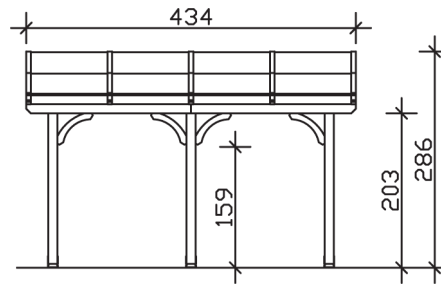

### Datenblatt / Baubeschreibung

<b>Material</b>	Leimholz, Fichte
<b>Farbbehandlung</b>	Lasiert in Eiche hell
<b>Pfostenstärke</b>	12 x 12 cm
<b>Aufstellbreite</b>	434 cm
<b>Aufstelltiefe</b>	289 cm
<b>Grundfläche</b>	12,54 m <sup>2</sup>
<b>Umbauter Raum</b>	32,29 m <sup>3</sup>
<b>Schneelast</b>	1,65 kN/m <sup>2</sup>
<b>Windlast</b>	0,95 kN/m <sup>2</sup>
<b>Dachfläche</b>	12,54 m <sup>2</sup>
<b>Dacheindeckung</b>	Polycarbonat-Doppelstegplatten 10 mm - klar
<b>Dachstärke</b>	10 mm
<b>Montageart</b>	Wandanbau
<b>Gesamthöhe hinten</b>	286 cm
<b>Gesamthöhe vorne</b>	229 cm
<b>Durchgangshöhe vorne</b>	203 cm
<b>Pfostenabstand Breite</b>	170 cm
<b>Pfostenabstand Tiefe</b>	255 cm
<b>Oberfläche Holz</b>	15,62 m <sup>2</sup>
<b>Im Lieferumfang enthalten</b>	Aufschraubstützen, Montagematerial, Aufbauanleitung

<b>Nicht im Lieferumfang enthalten</b>	Dübel für die Wandmontage und Wandanschlussprofil
<b>Verpackungsmaße</b>	Paket 1: 120 cm x 317 cm x 43 cm 250,0 kg
<b>Artikelnummer</b>	207862-01-25
<b>EAN-Nummer</b>	4018211002498
<b>Garantie</b>	5 Jahre gemäß unseren Garantiebedingungen

**VENEZIA**  
434 x 289 cm

Ansicht  
vorne

Schnitt

Grundriss

## VENEZIA

434 x 289 cm

Schnitte und Ansichten Maßstab 1:100