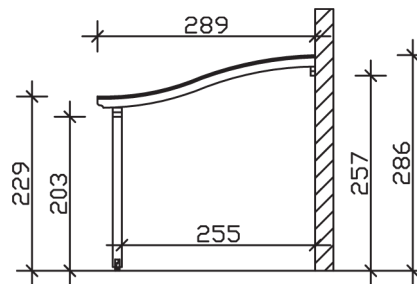

### Datenblatt / Baubeschreibung

<b>Material</b>	Leimholz, Fichte
<b>Farbbehandlung</b>	Lasiert in Eiche hell
<b>Pfostenstärke</b>	12 x 12 cm
<b>Aufstellbreite</b>	434 cm
<b>Aufstelltiefe</b>	289 cm
<b>Grundfläche</b>	12,54 m <sup>2</sup>
<b>Umbauter Raum</b>	32,29 m <sup>3</sup>
<b>Schneelast</b>	1,65 kN/m <sup>2</sup>
<b>Windlast</b>	0,95 kN/m <sup>2</sup>
<b>Dachfläche</b>	12,54 m <sup>2</sup>
<b>Dacheindeckung</b>	Polycarbonat-Doppelstegplatten 10 mm - klar
<b>Dachstärke</b>	10 mm
<b>Montageart</b>	Wandanbau
<b>Gesamthöhe hinten</b>	286 cm
<b>Gesamthöhe vorne</b>	229 cm
<b>Durchgangshöhe vorne</b>	203 cm
<b>Pfostenabstand Breite</b>	170 cm
<b>Pfostenabstand Tiefe</b>	255 cm
<b>Oberfläche Holz</b>	15,62 m <sup>2</sup>
<b>Im Lieferumfang enthalten</b>	Aufschraubstützen, Montagematerial, Aufbauanleitung

<b>Nicht im Lieferumfang enthalten</b>	Dübel für die Wandmontage und Wandanschlussprofil
<b>Verpackungsmaße</b>	Paket 1: 120 cm x 317 cm x 43 cm 250,0 kg
<b>Artikelnummer</b>	207862-01-25
<b>EAN-Nummer</b>	4018211002498
<b>Garantie</b>	5 Jahre gemäß unseren Garantiebedingungen

**VENEZIA**  
434 x 289 cm

Ansicht  
vorne

Schnitt

Grundriss

## VENEZIA

434 x 289 cm

Schnitte und Ansichten Maßstab 1:100