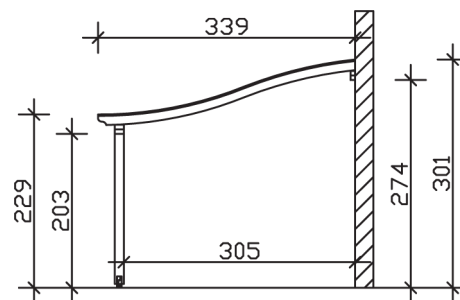

### Datenblatt / Baubeschreibung

<b>Material</b>	Leimholz, Fichte
<b>Farbbehandlung</b>	Lasiert in Nussbaum
<b>Pfostenstärke</b>	12 x 12 cm
<b>Aufstellbreite</b>	434 cm
<b>Aufstelltiefe</b>	339 cm
<b>Grundfläche</b>	14,71 m <sup>2</sup>
<b>Umbauter Raum</b>	38,98 m <sup>3</sup>
<b>Schneelast</b>	1 kN/m <sup>2</sup>
<b>Windlast</b>	0,95 kN/m <sup>2</sup>
<b>Dachfläche</b>	14,71 m <sup>2</sup>
<b>Dacheindeckung</b>	Polycarbonat-Doppelstegplatten 10 mm - klar
<b>Dachstärke</b>	10 mm
<b>Montageart</b>	Wandanbau
<b>Gesamthöhe hinten</b>	301 cm
<b>Gesamthöhe vorne</b>	229 cm
<b>Durchgangshöhe vorne</b>	203 cm
<b>Pfostenabstand Breite</b>	170 cm
<b>Pfostenabstand Tiefe</b>	305 cm
<b>Oberfläche Holz</b>	16,52 m <sup>2</sup>
<b>Im Lieferumfang enthalten</b>	Aufschraubstützen, Montagematerial, Aufbauanleitung

<b>Nicht im Lieferumfang enthalten</b>	Dübel für die Wandmontage und Wandanschlussprofil
<b>Verpackungsmaße</b>	Paket 1: 120 cm x 366 cm x 43 cm 260,0 kg
<b>Artikelnummer</b>	207930-03-25
<b>EAN-Nummer</b>	4018211004706
<b>Garantie</b>	5 Jahre gemäß unseren Garantiebedingungen

**VENEZIA**  
434 x 339 cm

Ansicht  
vorne

Schnitt

Grundriss

## VENEZIA

434 x 339 cm

Schnitte und Ansichten Maßstab 1:100