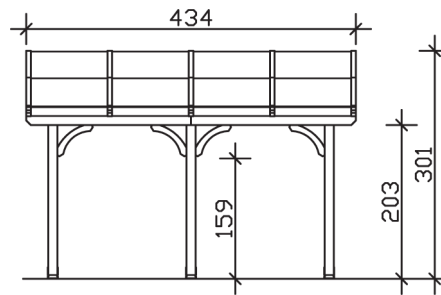

### Datenblatt / Baubeschreibung

<b>Material</b>	Leimholz, Fichte
<b>Farbbehandlung</b>	Lasiert in Nussbaum
<b>Pfostenstärke</b>	12 x 12 cm
<b>Aufstellbreite</b>	434 cm
<b>Aufstelltiefe</b>	339 cm
<b>Grundfläche</b>	14,71 m <sup>2</sup>
<b>Umbauter Raum</b>	38,98 m <sup>3</sup>
<b>Schneelast</b>	1 kN/m <sup>2</sup>
<b>Windlast</b>	0,95 kN/m <sup>2</sup>
<b>Dachfläche</b>	14,71 m <sup>2</sup>
<b>Dacheindeckung</b>	Polycarbonat-Doppelstegplatten 10 mm - klar
<b>Dachstärke</b>	10 mm
<b>Montageart</b>	Wandanbau
<b>Gesamthöhe hinten</b>	301 cm
<b>Gesamthöhe vorne</b>	229 cm
<b>Durchgangshöhe vorne</b>	203 cm
<b>Pfostenabstand Breite</b>	170 cm
<b>Pfostenabstand Tiefe</b>	305 cm
<b>Oberfläche Holz</b>	16,52 m <sup>2</sup>
<b>Im Lieferumfang enthalten</b>	Aufschraubstützen, Montagematerial, Aufbauanleitung

<b>Nicht im Lieferumfang enthalten</b>	Dübel für die Wandmontage und Wandanschlussprofil
<b>Verpackungsmaße</b>	Paket 1: 120 cm x 366 cm x 43 cm 260,0 kg
<b>Artikelnummer</b>	207930-03-25
<b>EAN-Nummer</b>	4018211004706
<b>Garantie</b>	5 Jahre gemäß unseren Garantiebedingungen

**VENEZIA**  
434 x 339 cm

Ansicht  
vorne

Schnitt

Grundriss

## VENEZIA

434 x 339 cm

Schnitte und Ansichten Maßstab 1:100