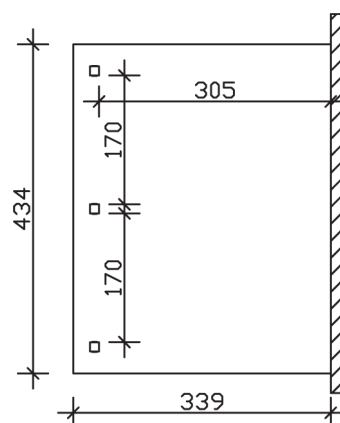

### Datenblatt / Baubeschreibung

<b>Material</b>	Leimholz, Fichte
<b>Farbbehandlung</b>	Lasiert in Nussbaum
<b>Pfostenstärke</b>	12 x 12 cm
<b>Aufstellbreite</b>	434 cm
<b>Aufstelltiefe</b>	339 cm
<b>Grundfläche</b>	14,71 m <sup>2</sup>
<b>Umbauter Raum</b>	38,98 m <sup>3</sup>
<b>Schneelast</b>	1 kN/m <sup>2</sup>
<b>Windlast</b>	0,95 kN/m <sup>2</sup>
<b>Dachfläche</b>	14,71 m <sup>2</sup>
<b>Dacheindeckung</b>	Polycarbonat-Doppelstegplatten 10 mm - klar
<b>Dachstärke</b>	10 mm
<b>Montageart</b>	Wandanbau
<b>Gesamthöhe hinten</b>	301 cm
<b>Gesamthöhe vorne</b>	229 cm
<b>Durchgangshöhe vorne</b>	203 cm
<b>Pfostenabstand Breite</b>	170 cm
<b>Pfostenabstand Tiefe</b>	305 cm
<b>Oberfläche Holz</b>	16,52 m <sup>2</sup>
<b>Im Lieferumfang enthalten</b>	Aufschraubstützen, Montagematerial, Aufbauanleitung

<b>Nicht im Lieferumfang enthalten</b>	Dübel für die Wandmontage und Wandanschlussprofil
<b>Verpackungsmaße</b>	Paket 1: 120 cm x 366 cm x 43 cm 260,0 kg
<b>Artikelnummer</b>	207930-03-25
<b>EAN-Nummer</b>	4018211004706
<b>Garantie</b>	5 Jahre gemäß unseren Garantiebedingungen

**VENEZIA**  
434 x 339 cm

Ansicht  
vorne

Schnitt

Grundriss

## VENEZIA

434 x 339 cm

Schnitte und Ansichten Maßstab 1:100