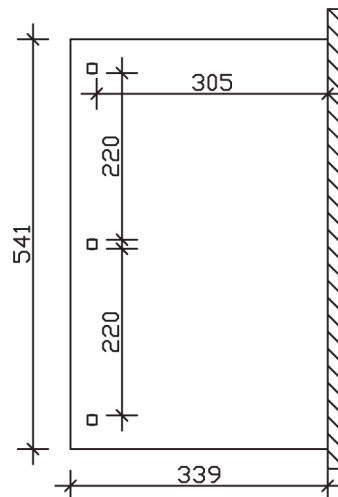

### Datenblatt / Baubeschreibung

<b>Material</b>	Leimholz, Fichte
<b>Farbbehandlung</b>	Lasiert in Nussbaum
<b>Pfostenstärke</b>	12 x 12 cm
<b>Aufstellbreite</b>	541 cm
<b>Aufstelltiefe</b>	339 cm
<b>Grundfläche</b>	18,33 m <sup>2</sup>
<b>Umbauter Raum</b>	48,57 m <sup>3</sup>
<b>Schneelast</b>	1 kN/m <sup>2</sup>
<b>Windlast</b>	0,95 kN/m <sup>2</sup>
<b>Dachfläche</b>	18,33 m <sup>2</sup>
<b>Dacheindeckung</b>	Polycarbonat-Doppelstegplatten 10 mm - klar
<b>Dachstärke</b>	10 mm
<b>Montageart</b>	Wandanbau
<b>Gesamthöhe hinten</b>	301 cm
<b>Gesamthöhe vorne</b>	229 cm
<b>Durchgangshöhe vorne</b>	203 cm
<b>Pfostenabstand Breite</b>	220 cm
<b>Pfostenabstand Tiefe</b>	305 cm
<b>Oberfläche Holz</b>	19,31 m <sup>2</sup>
<b>Im Lieferumfang enthalten</b>	Aufschraubstützen, Montagematerial, Aufbauanleitung

<b>Nicht im Lieferumfang enthalten</b>	Dübel für die Wandmontage und Wandanschlussprofil
<b>Verpackungsmaße</b>	Paket 1: 120 cm x 366 cm x 48 cm 298,0 kg
<b>Artikelnummer</b>	207954-03-25
<b>EAN-Nummer</b>	4018211004744
<b>Garantie</b>	5 Jahre gemäß unseren Garantiebedingungen

**VENEZIA**  
541 x 339 cm

Ansicht  
vorne

Schnitt

Grundriss

## VENEZIA

541 x 339 cm

Schnitte und Ansichten Maßstab 1:100