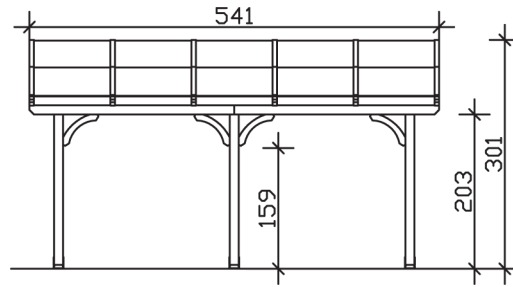

### Datenblatt / Baubeschreibung

<b>Material</b>	Leimholz, Fichte
<b>Farbbehandlung</b>	Lasiert in Nussbaum
<b>Pfostenstärke</b>	12 x 12 cm
<b>Aufstellbreite</b>	541 cm
<b>Aufstelltiefe</b>	339 cm
<b>Grundfläche</b>	18,33 m <sup>2</sup>
<b>Umbauter Raum</b>	48,57 m <sup>3</sup>
<b>Schneelast</b>	1 kN/m <sup>2</sup>
<b>Windlast</b>	0,95 kN/m <sup>2</sup>
<b>Dachfläche</b>	18,33 m <sup>2</sup>
<b>Dacheindeckung</b>	Polycarbonat-Doppelstegplatten 10 mm - klar
<b>Dachstärke</b>	10 mm
<b>Montageart</b>	Wandanbau
<b>Gesamthöhe hinten</b>	301 cm
<b>Gesamthöhe vorne</b>	229 cm
<b>Durchgangshöhe vorne</b>	203 cm
<b>Pfostenabstand Breite</b>	220 cm
<b>Pfostenabstand Tiefe</b>	305 cm
<b>Oberfläche Holz</b>	19,31 m <sup>2</sup>
<b>Im Lieferumfang enthalten</b>	Aufschraubstützen, Montagematerial, Aufbauanleitung

<b>Nicht im Lieferumfang enthalten</b>	Dübel für die Wandmontage und Wandanschlussprofil
<b>Verpackungsmaße</b>	Paket 1: 120 cm x 366 cm x 48 cm 298,0 kg
<b>Artikelnummer</b>	207954-03-25
<b>EAN-Nummer</b>	4018211004744
<b>Garantie</b>	5 Jahre gemäß unseren Garantiebedingungen

**VENEZIA**  
541 x 339 cm

Ansicht  
vorne

Schnitt

Grundriss

## VENEZIA

541 x 339 cm

Schnitte und Ansichten Maßstab 1:100