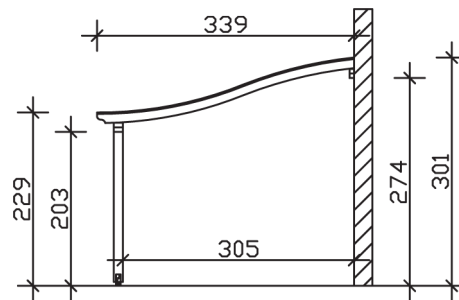

### Datenblatt / Baubeschreibung

<b>Material</b>	Leimholz, Fichte
<b>Farbbehandlung</b>	Lasiert in Nussbaum
<b>Pfostenstärke</b>	12 x 12 cm
<b>Aufstellbreite</b>	541 cm
<b>Aufstelltiefe</b>	339 cm
<b>Grundfläche</b>	18,33 m <sup>2</sup>
<b>Umbauter Raum</b>	48,57 m <sup>3</sup>
<b>Schneelast</b>	1 kN/m <sup>2</sup>
<b>Windlast</b>	0,95 kN/m <sup>2</sup>
<b>Dachfläche</b>	18,33 m <sup>2</sup>
<b>Dacheindeckung</b>	Polycarbonat-Doppelstegplatten 10 mm - klar
<b>Dachstärke</b>	10 mm
<b>Montageart</b>	Wandanbau
<b>Gesamthöhe hinten</b>	301 cm
<b>Gesamthöhe vorne</b>	229 cm
<b>Durchgangshöhe vorne</b>	203 cm
<b>Pfostenabstand Breite</b>	220 cm
<b>Pfostenabstand Tiefe</b>	305 cm
<b>Oberfläche Holz</b>	19,31 m <sup>2</sup>
<b>Im Lieferumfang enthalten</b>	Aufschraubstützen, Montagematerial, Aufbauanleitung

<b>Nicht im Lieferumfang enthalten</b>	Dübel für die Wandmontage und Wandanschlussprofil
<b>Verpackungsmaße</b>	Paket 1: 120 cm x 366 cm x 48 cm 298,0 kg
<b>Artikelnummer</b>	207954-03-25
<b>EAN-Nummer</b>	4018211004744
<b>Garantie</b>	5 Jahre gemäß unseren Garantiebedingungen

**VENEZIA**  
541 x 339 cm

Ansicht  
vorne

Schnitt

Grundriss

## VENEZIA

541 x 339 cm

Schnitte und Ansichten Maßstab 1:100