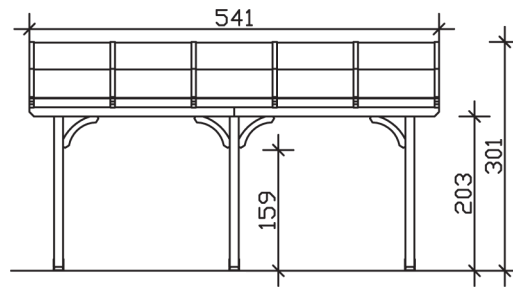

### Datenblatt / Baubeschreibung

<b>Material</b>	Leimholz, Fichte
<b>Farbbehandlung</b>	Lasiert in Schiefergrau
<b>Pfostenstärke</b>	12 x 12 cm
<b>Aufstellbreite</b>	541 cm
<b>Aufstelltiefe</b>	339 cm
<b>Grundfläche</b>	18,33 m <sup>2</sup>
<b>Umbauter Raum</b>	48,57 m <sup>3</sup>
<b>Schneelast</b>	1 kN/m <sup>2</sup>
<b>Windlast</b>	0,95 kN/m <sup>2</sup>
<b>Dachfläche</b>	18,33 m <sup>2</sup>
<b>Dacheindeckung</b>	Polycarbonat-Doppelstegplatten 10 mm - klar
<b>Dachstärke</b>	10 mm
<b>Montageart</b>	Wandanbau
<b>Gesamthöhe hinten</b>	301 cm
<b>Gesamthöhe vorne</b>	229 cm
<b>Durchgangshöhe vorne</b>	203 cm
<b>Pfostenabstand Breite</b>	220 cm
<b>Pfostenabstand Tiefe</b>	305 cm
<b>Oberfläche Holz</b>	19,31 m <sup>2</sup>
<b>Im Lieferumfang enthalten</b>	Aufschraubstützen, Montagematerial, Aufbauanleitung

<b>Nicht im Lieferumfang enthalten</b>	Dübel für die Wandmontage und Wandanschlussprofil
<b>Verpackungsmaße</b>	Paket 1: 120 cm x 366 cm x 48 cm 298,0 kg
<b>Artikelnummer</b>	207954-13-25
<b>EAN-Nummer</b>	4018211030095
<b>Garantie</b>	5 Jahre gemäß unseren Garantiebedingungen

**VENEZIA**  
541 x 339 cm

Ansicht  
vorne

Schnitt

Grundriss

## VENEZIA

541 x 339 cm

Schnitte und Ansichten Maßstab 1:100