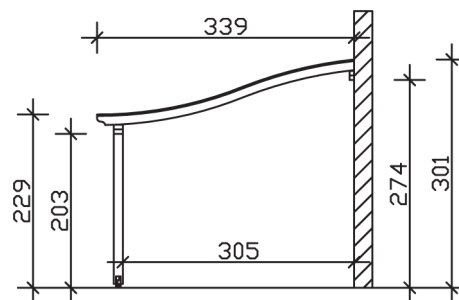

### Datenblatt / Baubeschreibung

<b>Material</b>	Leimholz, Fichte
<b>Farbbehandlung</b>	Lasiert in Schiefergrau
<b>Pfostenstärke</b>	12 x 12 cm
<b>Aufstellbreite</b>	541 cm
<b>Aufstelltiefe</b>	339 cm
<b>Grundfläche</b>	18,33 m <sup>2</sup>
<b>Umbauter Raum</b>	48,57 m <sup>3</sup>
<b>Schneelast</b>	1 kN/m <sup>2</sup>
<b>Windlast</b>	0,95 kN/m <sup>2</sup>
<b>Dachfläche</b>	18,33 m <sup>2</sup>
<b>Dacheindeckung</b>	Polycarbonat-Doppelstegplatten 10 mm - klar
<b>Dachstärke</b>	10 mm
<b>Montageart</b>	Wandanbau
<b>Gesamthöhe hinten</b>	301 cm
<b>Gesamthöhe vorne</b>	229 cm
<b>Durchgangshöhe vorne</b>	203 cm
<b>Pfostenabstand Breite</b>	220 cm
<b>Pfostenabstand Tiefe</b>	305 cm
<b>Oberfläche Holz</b>	19,31 m <sup>2</sup>
<b>Im Lieferumfang enthalten</b>	Aufschraubstützen, Montagematerial, Aufbauanleitung

<b>Nicht im Lieferumfang enthalten</b>	Dübel für die Wandmontage und Wandanschlussprofil
<b>Verpackungsmaße</b>	Paket 1: 120 cm x 366 cm x 48 cm 298,0 kg
<b>Artikelnummer</b>	207954-13-25
<b>EAN-Nummer</b>	4018211030095
<b>Garantie</b>	5 Jahre gemäß unseren Garantiebedingungen

**VENEZIA**  
541 x 339 cm

Ansicht  
vorne

Schnitt

Grundriss

## VENEZIA

541 x 339 cm

Schnitte und Ansichten Maßstab 1:100