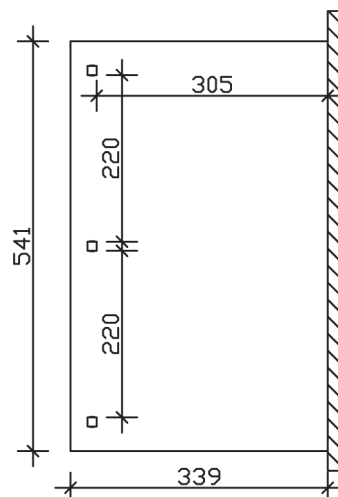

### Datenblatt / Baubeschreibung

<b>Material</b>	Leimholz, Fichte
<b>Farbbehandlung</b>	Lasiert in Schiefergrau
<b>Pfostenstärke</b>	12 x 12 cm
<b>Aufstellbreite</b>	541 cm
<b>Aufstelltiefe</b>	339 cm
<b>Grundfläche</b>	18,33 m <sup>2</sup>
<b>Umbauter Raum</b>	48,57 m <sup>3</sup>
<b>Schneelast</b>	1 kN/m <sup>2</sup>
<b>Windlast</b>	0,95 kN/m <sup>2</sup>
<b>Dachfläche</b>	18,33 m <sup>2</sup>
<b>Dacheindeckung</b>	Polycarbonat-Doppelstegplatten 10 mm - klar
<b>Dachstärke</b>	10 mm
<b>Montageart</b>	Wandanbau
<b>Gesamthöhe hinten</b>	301 cm
<b>Gesamthöhe vorne</b>	229 cm
<b>Durchgangshöhe vorne</b>	203 cm
<b>Pfostenabstand Breite</b>	220 cm
<b>Pfostenabstand Tiefe</b>	305 cm
<b>Oberfläche Holz</b>	19,31 m <sup>2</sup>
<b>Im Lieferumfang enthalten</b>	Aufschraubstützen, Montagematerial, Aufbauanleitung

<b>Nicht im Lieferumfang enthalten</b>	Dübel für die Wandmontage und Wandanschlussprofil
<b>Verpackungsmaße</b>	Paket 1: 120 cm x 366 cm x 48 cm 298,0 kg
<b>Artikelnummer</b>	207954-13-25
<b>EAN-Nummer</b>	4018211030095
<b>Garantie</b>	5 Jahre gemäß unseren Garantiebedingungen

**VENEZIA**  
541 x 339 cm

Ansicht  
vorne

Schnitt

Grundriss

## VENEZIA

541 x 339 cm

Schnitte und Ansichten Maßstab 1:100