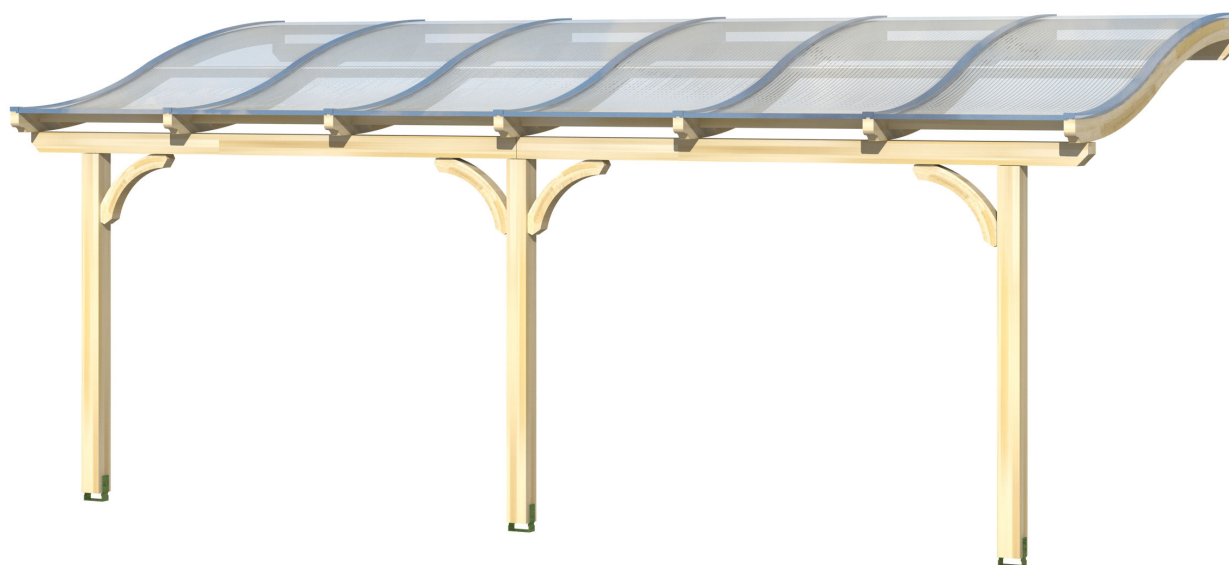

# VENEZIA

Massive Konstruktion aus hochwertigem Leimholz (BSH-Fichte)

Terrassenüberdachung  
**VENEZIA**  
648 x 339 cm

*Gestaltungsbeispiel*

- Stilvoll geschwungene Sparren
- Dacheindeckung Polycarbonat-Doppelstegplatte in klar
- Pfosten 12 x 12 cm
- Inklusive Aufschraubstützen

## TERRASSENÜBERDACHUNG VENEZIA 648 x 339 cm

### Datenblatt / Baubeschreibung

<b>Material</b>	Leimholz, Fichte
<b>Farbbehandlung</b>	Unbehandelt
<b>Pfostenstärke</b>	12 x 12 cm
<b>Aufstellbreite</b>	648 cm
<b>Aufstelltiefe</b>	339 cm
<b>Grundfläche</b>	21,97 m <sup>2</sup>
<b>Umbauter Raum</b>	58,22 m <sup>3</sup>
<b>Schneelast</b>	1 kN/m <sup>2</sup>
<b>Windlast</b>	0,95 kN/m <sup>2</sup>
<b>Dachfläche</b>	21,97 m <sup>2</sup>
<b>Dacheindeckung</b>	Polycarbonat-Doppelstegplatten 10 mm - klar
<b>Dachstärke</b>	10 mm
<b>Montageart</b>	Wandanbau
<b>Gesamthöhe hinten</b>	301 cm
<b>Gesamthöhe vorne</b>	229 cm
<b>Durchgangshöhe vorne</b>	203 cm
<b>Pfostenabstand Breite</b>	270 cm
<b>Pfostenabstand Tiefe</b>	305 cm
<b>Oberfläche Holz</b>	22,09 m <sup>2</sup>
<b>Im Lieferumfang enthalten</b>	Aufschraubstützen, Montagematerial, Aufbauanleitung

**VENEZIA**  
648 x 339 cm

Ansicht  
vorne

Schnitt

Grundriss

**VENEZIA**  
648 x 339 cm

Schnitte und Ansichten Maßstab 1:100