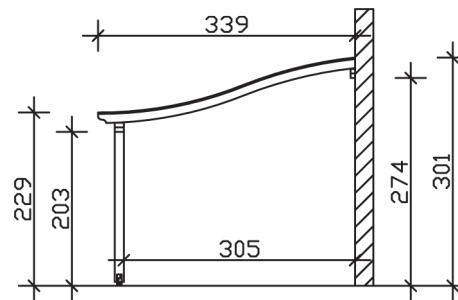

# VENEZIA

Massive Konstruktion aus hochwertigem Leimholz (BSH-Fichte)

Terrassenüberdachung  
**VENEZIA**  
648 x 339 cm

*Gestaltungsbeispiel*

- Stilvoll geschwungene Sparren
- Dacheindeckung Polycarbonat-Doppelstegplatte in klar
- Pfosten 12 x 12 cm
- Inklusive Aufschraubstützen

### Datenblatt / Baubeschreibung

<b>Material</b>	Leimholz, Fichte
<b>Farbbehandlung</b>	Unbehandelt
<b>Pfostenstärke</b>	12 x 12 cm
<b>Aufstellbreite</b>	648 cm
<b>Aufstelltiefe</b>	339 cm
<b>Grundfläche</b>	21,97 m <sup>2</sup>
<b>Umbauter Raum</b>	58,22 m <sup>3</sup>
<b>Schneelast</b>	1 kN/m <sup>2</sup>
<b>Windlast</b>	0,95 kN/m <sup>2</sup>
<b>Dachfläche</b>	21,97 m <sup>2</sup>
<b>Dacheindeckung</b>	Polycarbonat-Doppelstegplatten 10 mm - klar
<b>Dachstärke</b>	10 mm
<b>Montageart</b>	Wandanbau
<b>Gesamthöhe hinten</b>	301 cm
<b>Gesamthöhe vorne</b>	229 cm
<b>Durchgangshöhe vorne</b>	203 cm
<b>Pfostenabstand Breite</b>	270 cm
<b>Pfostenabstand Tiefe</b>	305 cm
<b>Oberfläche Holz</b>	22,09 m <sup>2</sup>
<b>Im Lieferumfang enthalten</b>	Aufschraubstützen, Montagematerial, Aufbauanleitung

<b>Nicht im Lieferumfang enthalten</b>	Dübel für die Wandmontage und Wandanschlussprofil
<b>Verpackungsmaße</b>	Paket 1: 120 cm x 366 cm x 51 cm 335,0 kg
<b>Artikelnummer</b>	207978-00-25
<b>EAN-Nummer</b>	4018211207978
<b>Garantie</b>	5 Jahre gemäß unseren Garantiebedingungen

**VENEZIA**  
648 x 339 cm

Ansicht  
vorne

Schnitt

Grundriss

**VENEZIA**  
648 x 339 cm

Schnitte und Ansichten Maßstab 1:100