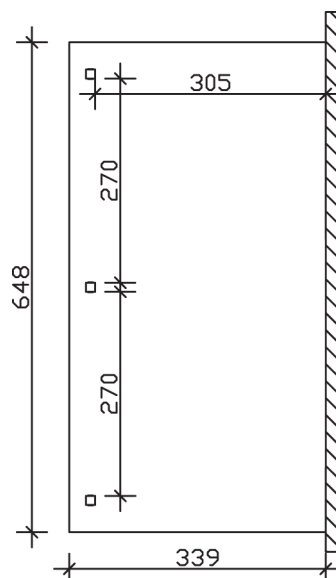

# VENEZIA

Massive Konstruktion aus hochwertigem Leimholz (BSH-Fichte)

Terrassenüberdachung  
**VENEZIA**  
648 x 339 cm

*Gestaltungsbeispiel*

- Stilvoll geschwungene Sparren
- Dacheindeckung Polycarbonat-Doppelstegplatte in klar
- Pfosten 12 x 12 cm
- Inklusive Aufschraubstützen

### Datenblatt / Baubeschreibung

<b>Material</b>	Leimholz, Fichte
<b>Farbbehandlung</b>	Unbehandelt
<b>Pfostenstärke</b>	12 x 12 cm
<b>Aufstellbreite</b>	648 cm
<b>Aufstelltiefe</b>	339 cm
<b>Grundfläche</b>	21,97 m <sup>2</sup>
<b>Umbauter Raum</b>	58,22 m <sup>3</sup>
<b>Schneelast</b>	1 kN/m <sup>2</sup>
<b>Windlast</b>	0,95 kN/m <sup>2</sup>
<b>Dachfläche</b>	21,97 m <sup>2</sup>
<b>Dacheindeckung</b>	Polycarbonat-Doppelstegplatten 10 mm - klar
<b>Dachstärke</b>	10 mm
<b>Montageart</b>	Wandanbau
<b>Gesamthöhe hinten</b>	301 cm
<b>Gesamthöhe vorne</b>	229 cm
<b>Durchgangshöhe vorne</b>	203 cm
<b>Pfostenabstand Breite</b>	270 cm
<b>Pfostenabstand Tiefe</b>	305 cm
<b>Oberfläche Holz</b>	22,09 m <sup>2</sup>
<b>Im Lieferumfang enthalten</b>	Aufschraubstützen, Montagematerial, Aufbauanleitung

<b>Nicht im Lieferumfang enthalten</b>	Dübel für die Wandmontage und Wandanschlussprofil
<b>Verpackungsmaße</b>	Paket 1: 120 cm x 366 cm x 51 cm 335,0 kg
<b>Artikelnummer</b>	207978-00-25
<b>EAN-Nummer</b>	4018211207978
<b>Garantie</b>	5 Jahre gemäß unseren Garantiebedingungen

**VENEZIA**  
648 x 339 cm

Ansicht  
vorne

Schnitt

Grundriss

**VENEZIA**  
648 x 339 cm

Schnitte und Ansichten Maßstab 1:100