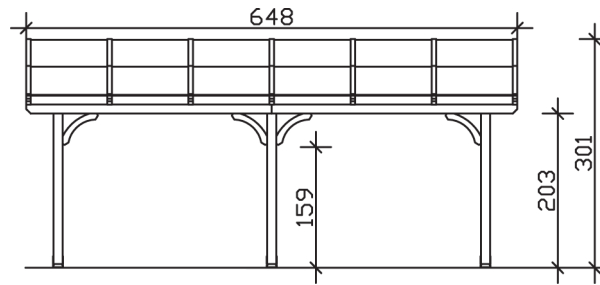

# VENEZIA

Massive Konstruktion aus hochwertigem Leimholz (BSH-Fichte)

Terrassenüberdachung  
**VENEZIA**  
648 x 339 cm

*Gestaltungsbeispiel*

- Stilvoll geschwungene Sparren
- Dacheindeckung Polycarbonat-Doppelstegplatte in klar
- Pfosten 12 x 12 cm
- Inklusive Aufschraubstützen

### Datenblatt / Baubeschreibung

<b>Material</b>	Leimholz, Fichte
<b>Farbbehandlung</b>	Unbehandelt
<b>Pfostenstärke</b>	12 x 12 cm
<b>Aufstellbreite</b>	648 cm
<b>Aufstelltiefe</b>	339 cm
<b>Grundfläche</b>	21,97 m <sup>2</sup>
<b>Umbauter Raum</b>	58,22 m <sup>3</sup>
<b>Schneelast</b>	1 kN/m <sup>2</sup>
<b>Windlast</b>	0,95 kN/m <sup>2</sup>
<b>Dachfläche</b>	21,97 m <sup>2</sup>
<b>Dacheindeckung</b>	Polycarbonat-Doppelstegplatten 10 mm - klar
<b>Dachstärke</b>	10 mm
<b>Montageart</b>	Wandanbau
<b>Gesamthöhe hinten</b>	301 cm
<b>Gesamthöhe vorne</b>	229 cm
<b>Durchgangshöhe vorne</b>	203 cm
<b>Pfostenabstand Breite</b>	270 cm
<b>Pfostenabstand Tiefe</b>	305 cm
<b>Oberfläche Holz</b>	22,09 m <sup>2</sup>
<b>Im Lieferumfang enthalten</b>	Aufschraubstützen, Montagematerial, Aufbauanleitung

<b>Nicht im Lieferumfang enthalten</b>	Dübel für die Wandmontage und Wandanschlussprofil
<b>Verpackungsmaße</b>	Paket 1: 120 cm x 366 cm x 51 cm 335,0 kg
<b>Artikelnummer</b>	207978-00-25
<b>EAN-Nummer</b>	4018211207978
<b>Garantie</b>	5 Jahre gemäß unseren Garantiebedingungen

**VENEZIA**  
648 x 339 cm

Ansicht  
vorne

Schnitt

Grundriss

**VENEZIA**  
648 x 339 cm

Schnitte und Ansichten Maßstab 1:100